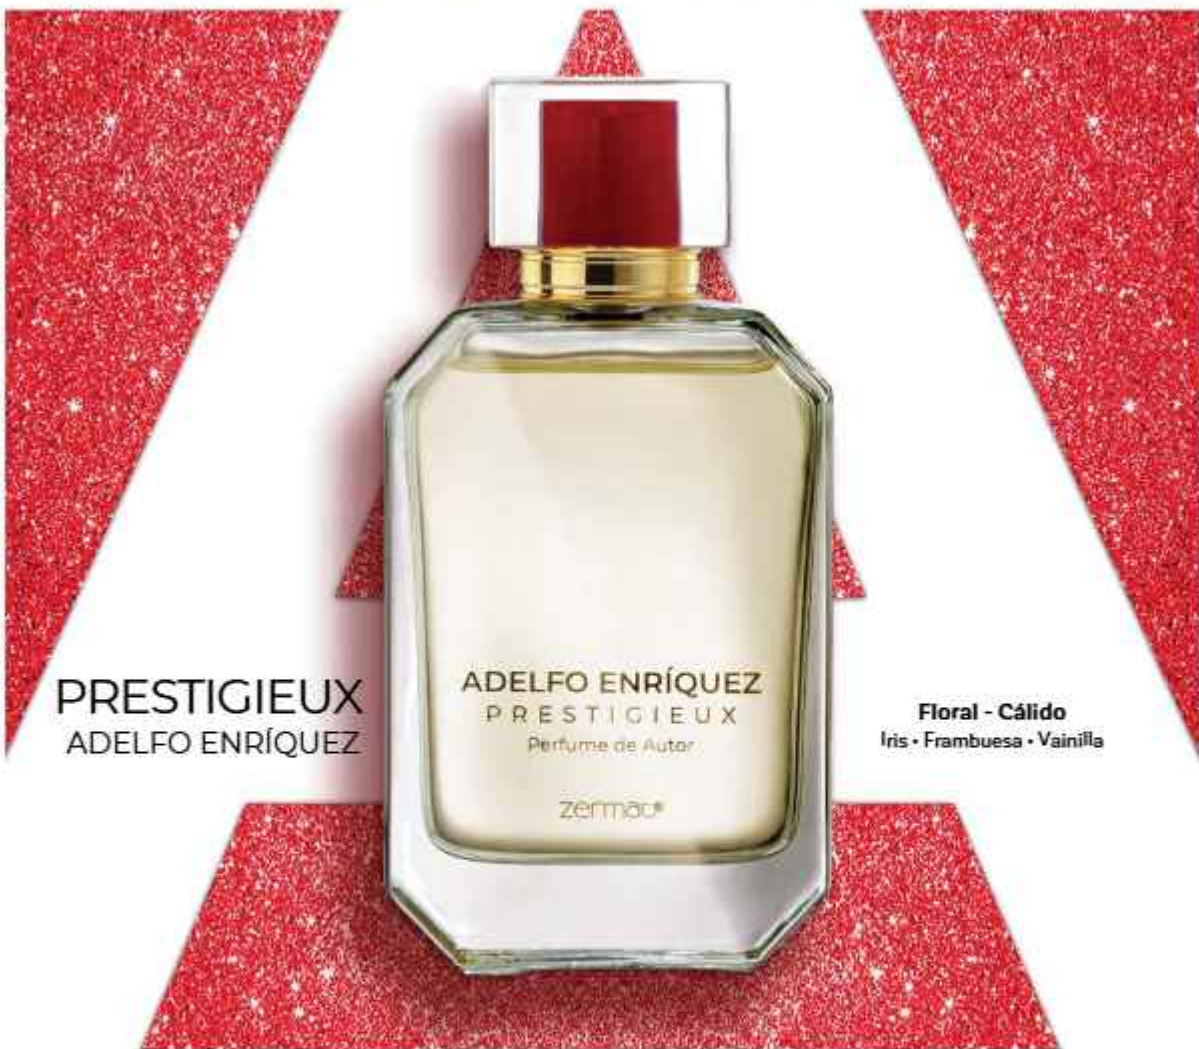

# ESTILO Y DISTINCIÓN

EMBLÈME  
CABALLERO

Fresco - Herbal  
Lirio del Valle • Sandía • Musk

PERFUME PARA  
CABALLERO  
EMBLÈME  
100 ML

**\$599.90\***

• 83063

Fragancia galardonada en Nueva York por **The Health & Beauty America (HBA)**, ostentando el premio del 1er lugar como mejor **Perfume del Año**, por su elegancia y atractivo diseño conjugado con su exquisito aroma.

# PRESTIGIO Y ELEGANCIA

Floral -Frutal  
Frambuesa • Jazmín • Sándalo

EMBLÈME  
DAMA

43179

Exquisita fragancia galardonada por la **AMEE** (Asociación Mexicana de envase y embalaje) por el **estilo elegante y sofisticado** de su envase.

PERFUME  
PARA DAMA  
EMBLÈME  
100 ML

\$599.<sup>90\*</sup>

\*Precio de Contado

zermat  
**DLUXE**

zermat.com.mx

noviembre

7

# GLAMOUR Y SOFISTICACIÓN

PRESTIGIEUX  
ADELFO ENRÍQUEZ

Floral - Cálido  
Iris • Frambuesa • Vainilla

43377

PERFUME  
PARA DAMA  
ADELFO ENRÍQUEZ  
PRESTIGIEUX  
100 ML

\$599.90\*

En horizontes bañados por las luces de la noche, una mujer majestuosa se prepara para su momento. El resplandor palpitante de la **Pimienta Rosa** se fusiona con una bocanada de estrellas impregnadas de **Iris y Lichi**, creando una promesa de empoderamiento ante el mundo.