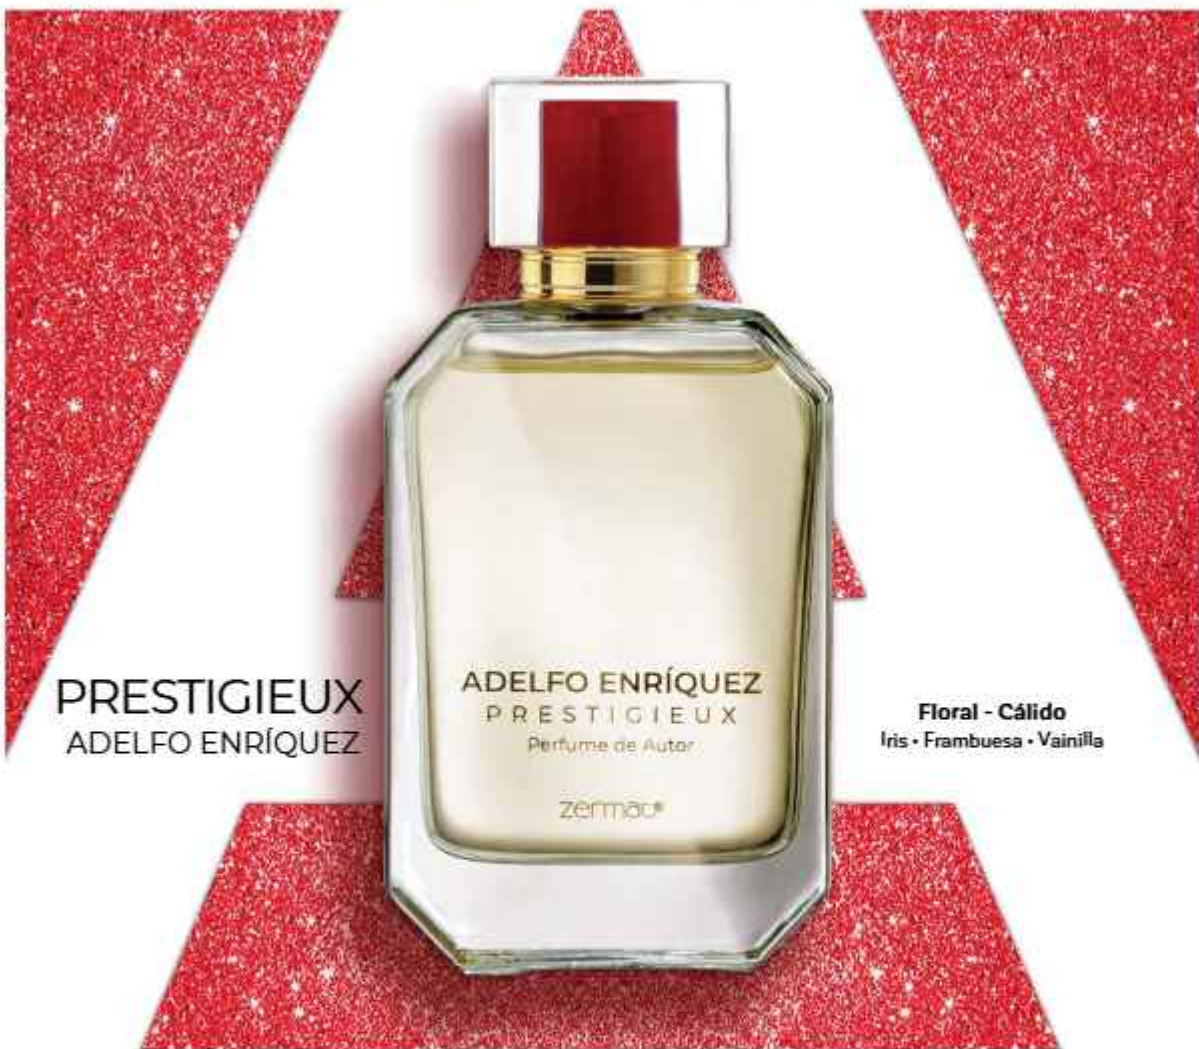

## ÉLÉGANT ADELFO ENRÍQUEZ

**Maderoso - Especiado**  
Cardamomo • Pimienta Negra • Cedro

En el corazón de la noche, un hombre de presencia imponente emerge. Su fragancia se presenta con un destello de **Limón** vibrante que ilumina la oscuridad como un relámpago. Las notas de **Bergamota** y el especiado **Cardamomo** surgen con sofisticación, creando una atmósfera de poder.

La robustez del **Cedro**, la profundidad del **Inciense** y el toque duradero del **Bálsamo de Perú**, deja una estela que inspira y reconoce su grandeza. Este aroma no solo adorna su piel, sino que refleja su elegancia e imponente presencia, celebrando un **legado de fuerza y sofisticación**.

\*Precio de Contado

83341

PERFUME PARA  
CABALLERO  
ADELFO ENRÍQUEZ  
ÉLÉGANT  
100 ML

\$599.<sup>90\*</sup>

# GLAMOUR Y SOFISTICACIÓN

PRESTIGIEUX  
ADELFO ENRÍQUEZ

Floral - Cálido  
Iris • Frambuesa • Vainilla

43377

PERFUME  
PARA DAMA  
ADELFO ENRÍQUEZ  
PRESTIGIEUX  
100 ML

\$599.90\*

En horizontes bañados por las luces de la noche, una mujer majestuosa se prepara para su momento. El resplandor palpitante de la **Pimienta Rosa** se fusiona con una bocanada de estrellas impregnadas de **Iris y Lichi**, creando una promesa de empoderamiento ante el mundo.