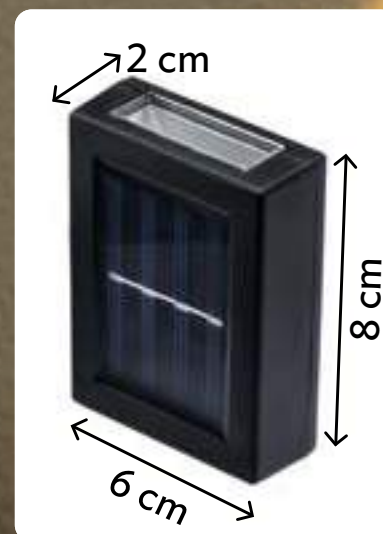

NUEVO

Electrónico. Batería solar recargable.
Polipropileno. 15 x 15 x 18 cm.
Hasta 6 horas de uso continuo.

HOGAR VERDE

23776
Luz Solar Dúo
\$179

Luz LED,
celda solar

Electrónico. Batería solar recargable.
ABS y Policarbonato. 6 x 2 x 8 cm.
Instalación con tornillería.