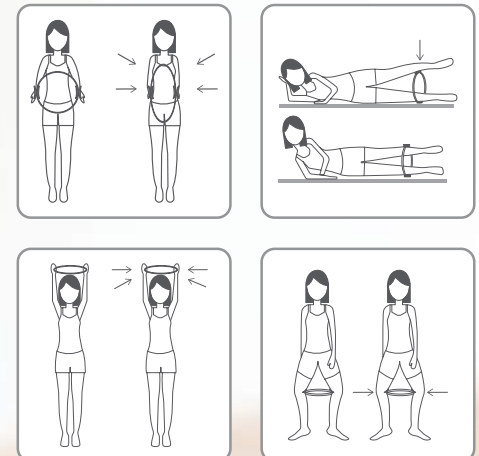

\$329

Uso en tobillo
o muñecas

Las únicas
polainas lavables

Tela de Neopreno y Arena metálica.
Incluye 2 piezas: (2)
Peso: 1 Kg. 33 x 13 x 4 cm c/u.

24201

Aro B Pilates

\$149

Fibra de vidrio, Espuma, EVA y
Polipropileno. D. 38 cm. Grosor: 2.5 cm.