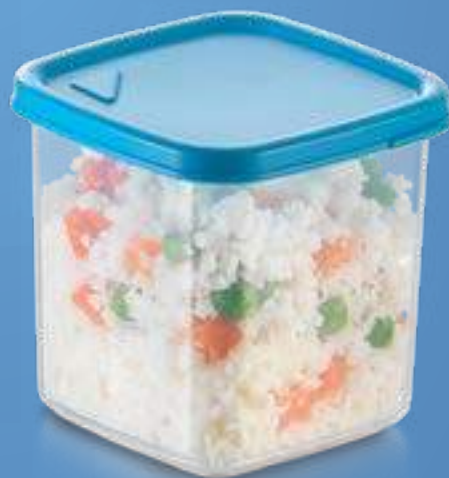

300 ml

180 ml