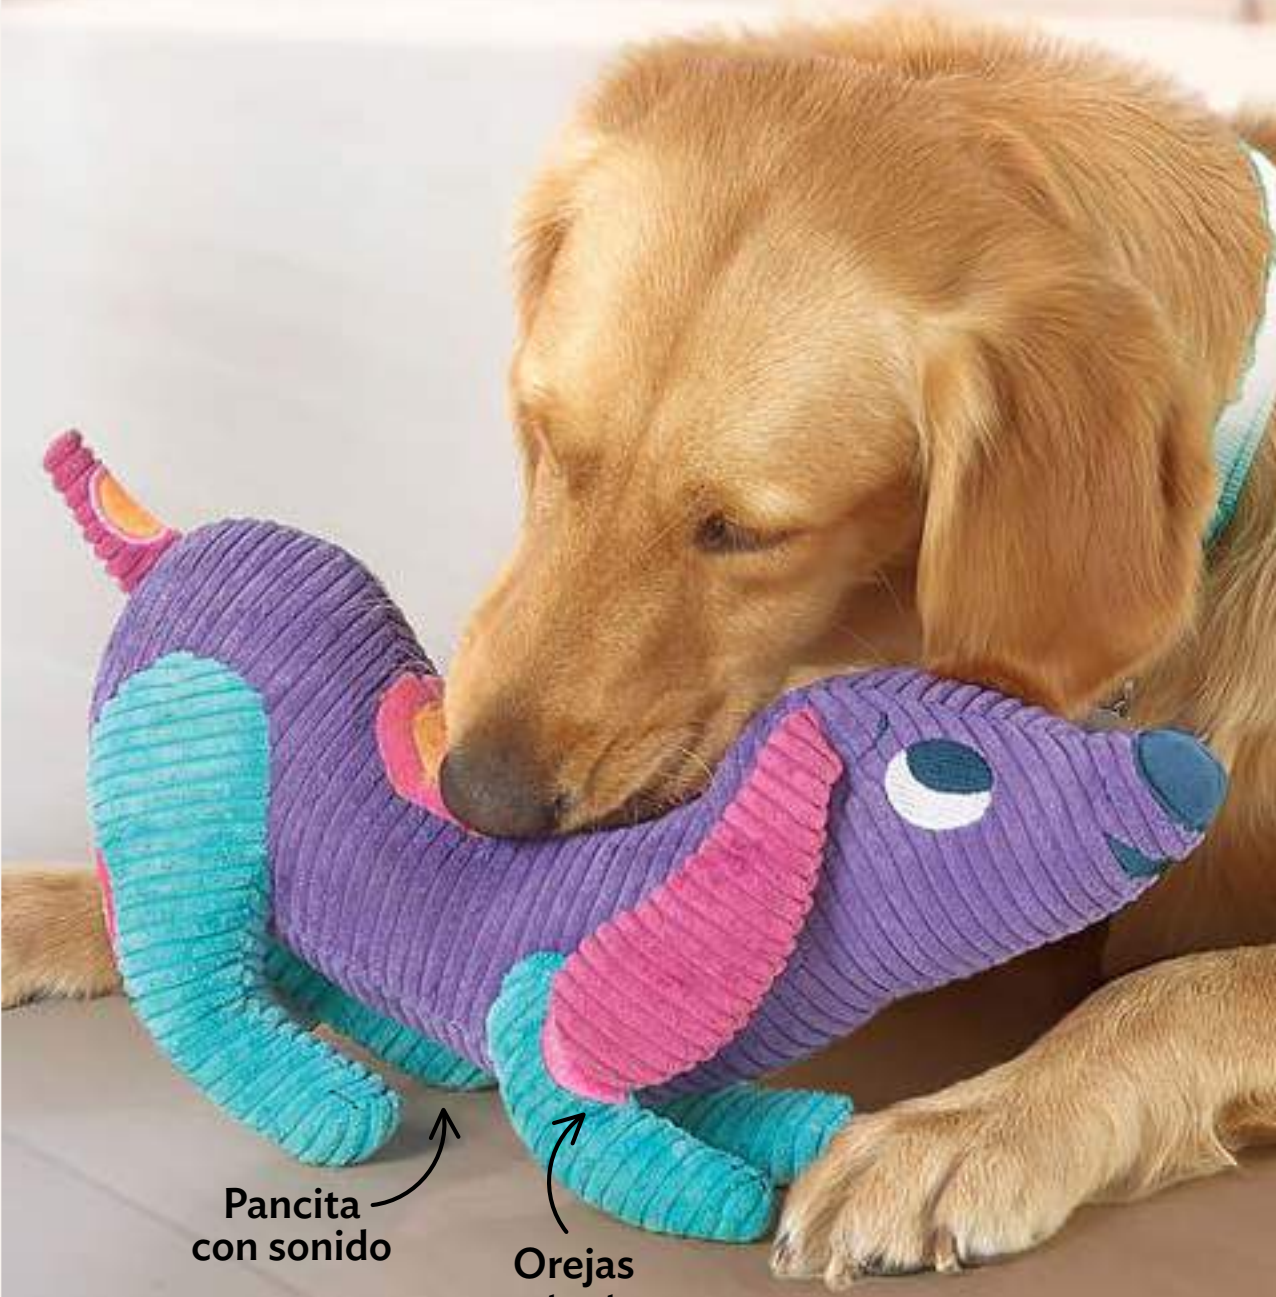

24606
Benito Luche
$259

NUEVO

Pancita con sonido
Orejas con textura

Pana y Algodón de Poliester. 35 x 21 x 11 cm.

24604
Estación Jardín Pets
$500

$349

Al comprar
3 productos
del catálogo