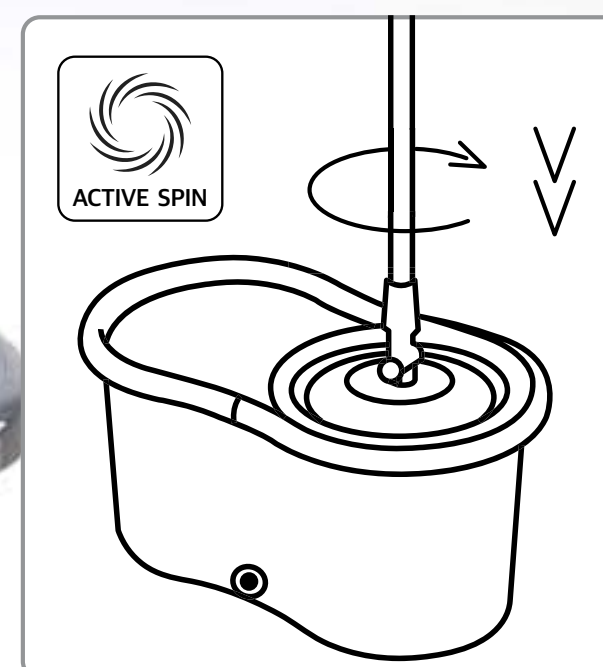

22463
Fácil Mop
$900

$479

Al comprar 3 productos del catálogo

TRAPEA SIN AGACHARTE
o ENSUCIAR TUS MANOS

● Enjuaga

● Exprime

Nueva palanca de bloqueo

Ultra absorbente

→ 5 L.

16108
Repuesto
$54⁹⁰

Microfibra de Algodón.
D. 32 x 4 cm.

Polipropileno, Acero cromado y Microfibra de Algodón. (Mango) 1.2 m de largo.
(Cubeta) **Cap. 5 L.** 45 x 26 x 21 cm. Incluye repuesto de microfibra.

PORTADA

MENÚ

OFERTAS