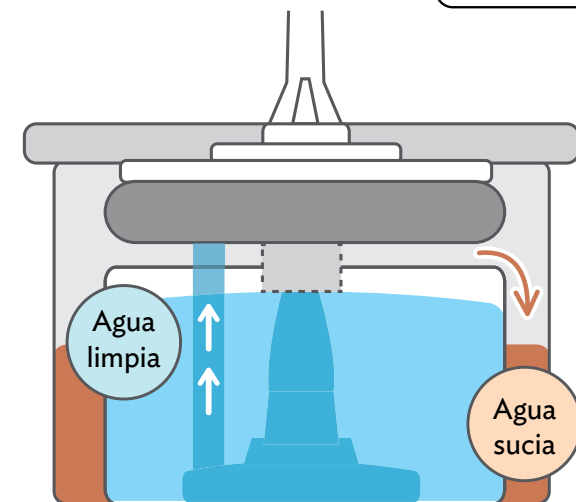

Sistema Active Spin

Gira lento:
humedece

Gira rápido:
exprime

Alcanza cualquier rincón

INCLUYE
2
MOPAS

ABS, Acero inoxidable y Polipropileno. (Contenedor)
Cap. 3 L. 31 x 31 x 18 cm. (Mopa) 21 x 21 x 147 cm.
Incluye Mopa de repuesto.