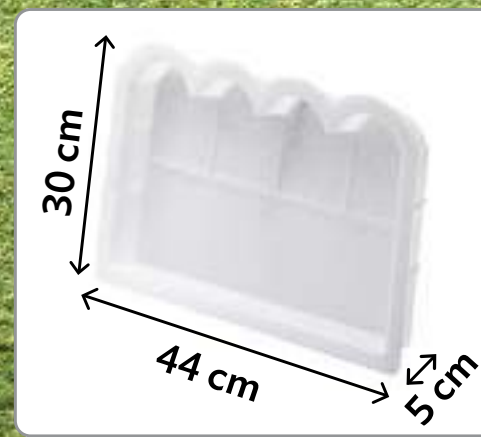

Polipropileno 44 x 30 x 5 cm.

PORTADA

MENÚ

OFERTAS