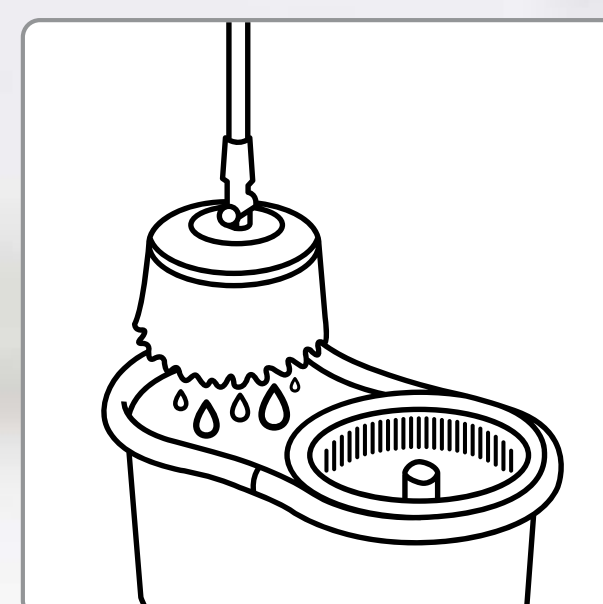

22463
Fácil Mop
$900

$479

Al comprar 3 productos del catálogo

TRAPEA SIN AGACHARTE
o ENSUCIAR TUS MANOS

● Enjuaga

● Exprime