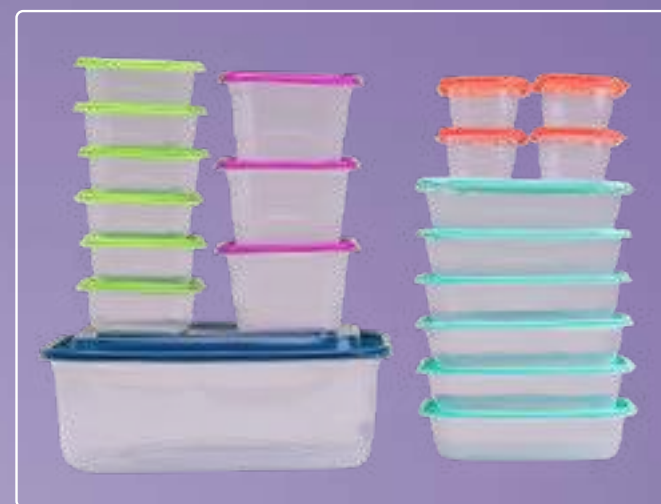

NUEVO

PARA AHORRAR, PARA COMPARTIR, PARA LLEVAR

24009

Gurmy Value
Pack Max

$299

20
PIEZAS