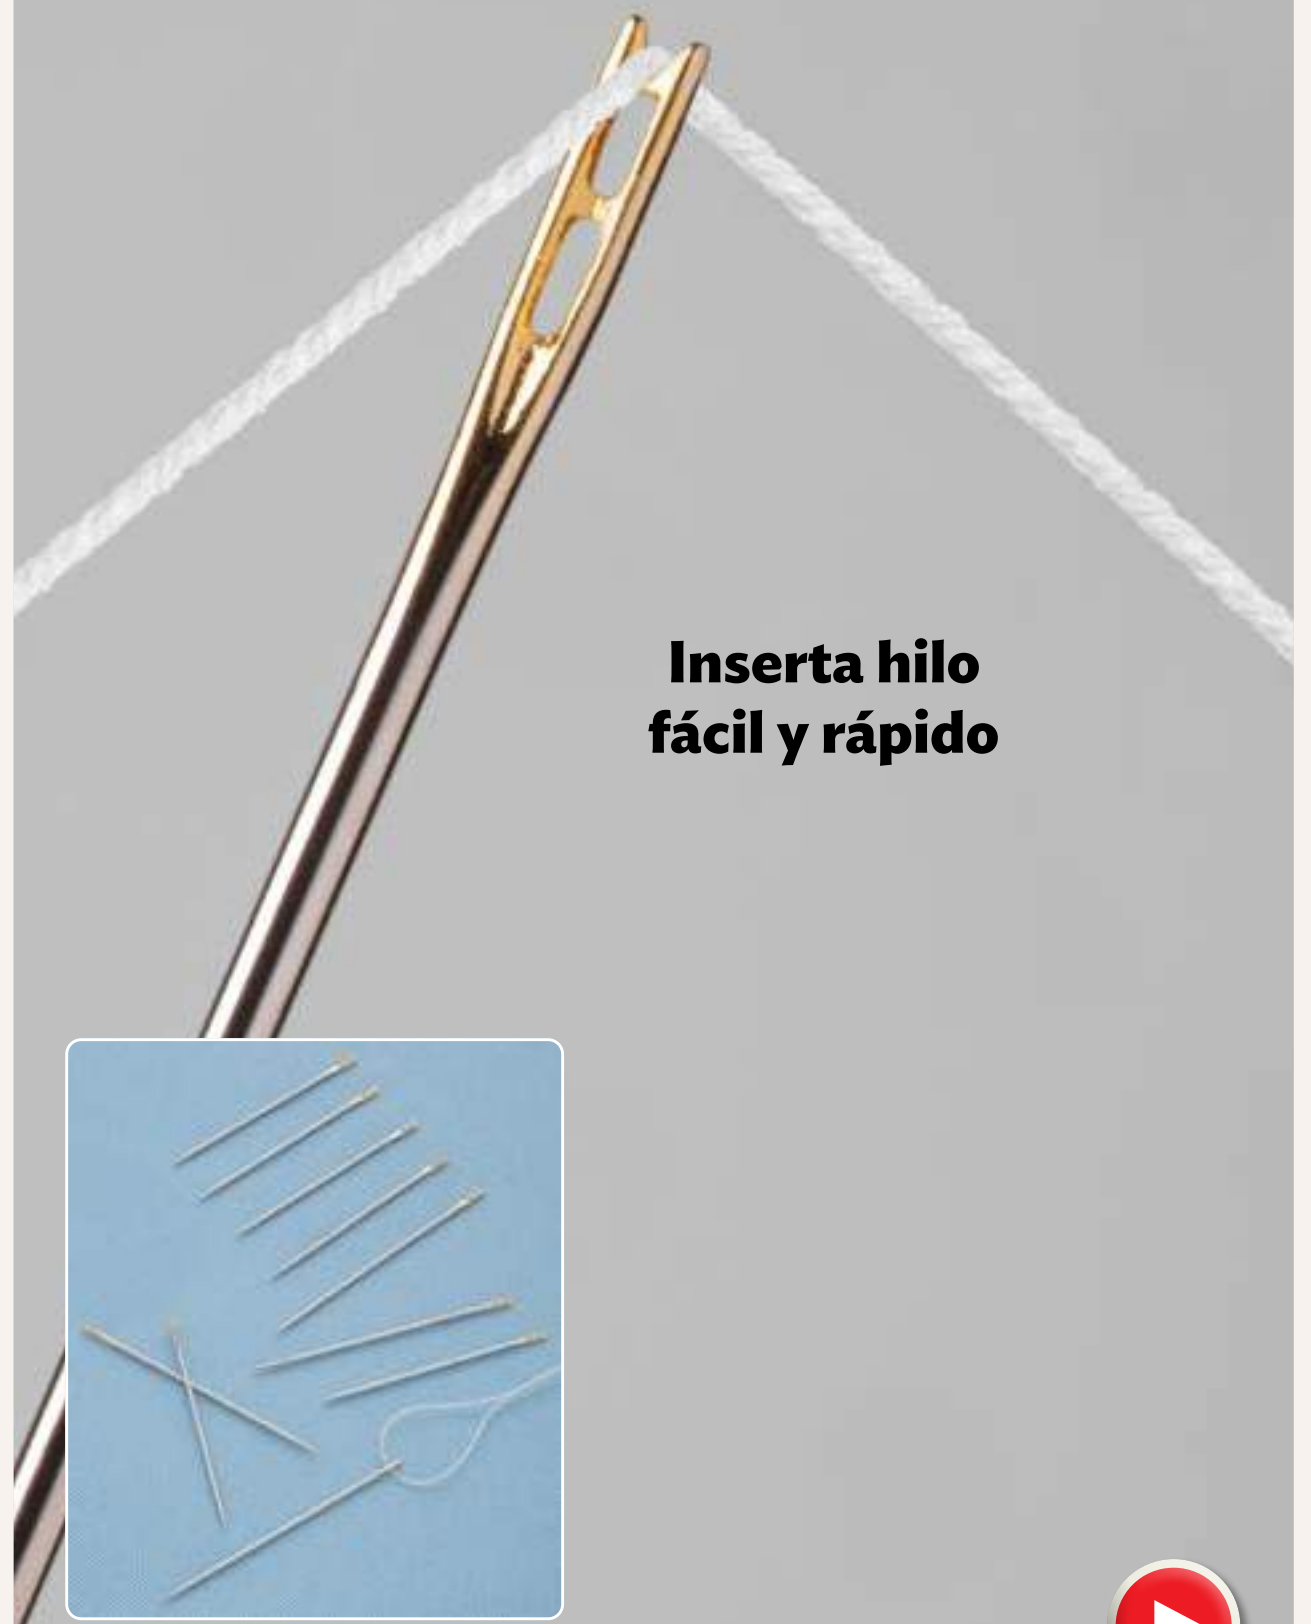

- ② Caucho

Para bolitas de pelusa

Práctico y compacto

ABS, TPR y Microfibra. 23 x 13 x 3 cm.

23104
Agujas Mágicas
\$29⁹⁰ / 10 piezas

Inserta hilo
fácil y rápido

Acero. Incluye 10 piezas: (4) 4.1 cm. (6) 3.6 cm.