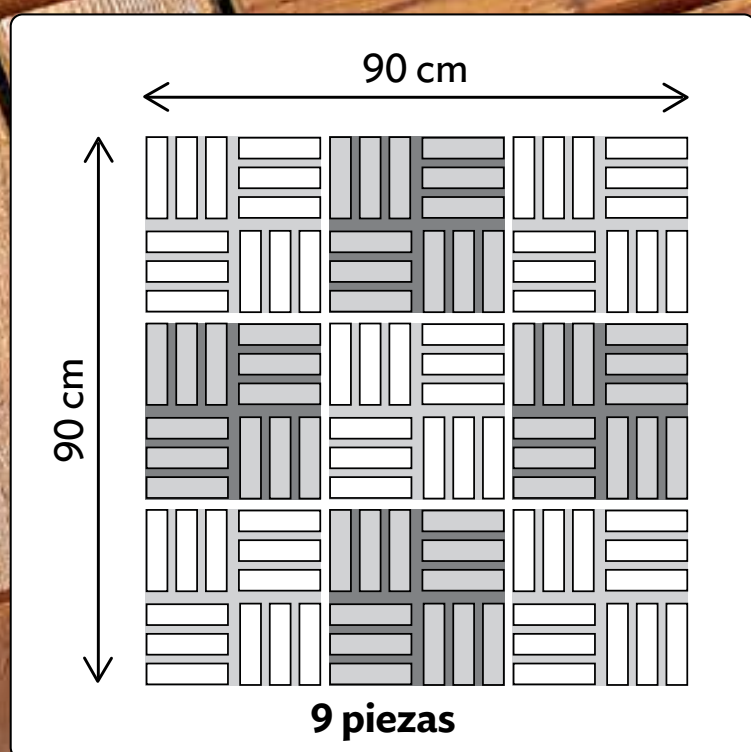

24717

Modu Piso Madera

$1,200 / 9 piezas

NUEVO

$749

Al comprar 3 productos del catálogo

Resistente al agua

RENUEVA TUS PISOS AL INSTANTE

INCLUYE 9 PIEZAS de 30 x 30 cm c/u

Madera y Polipropileno. 9 piezas. 30 x 30 x 2 cm c/u.

MENÚ

OFERTAS