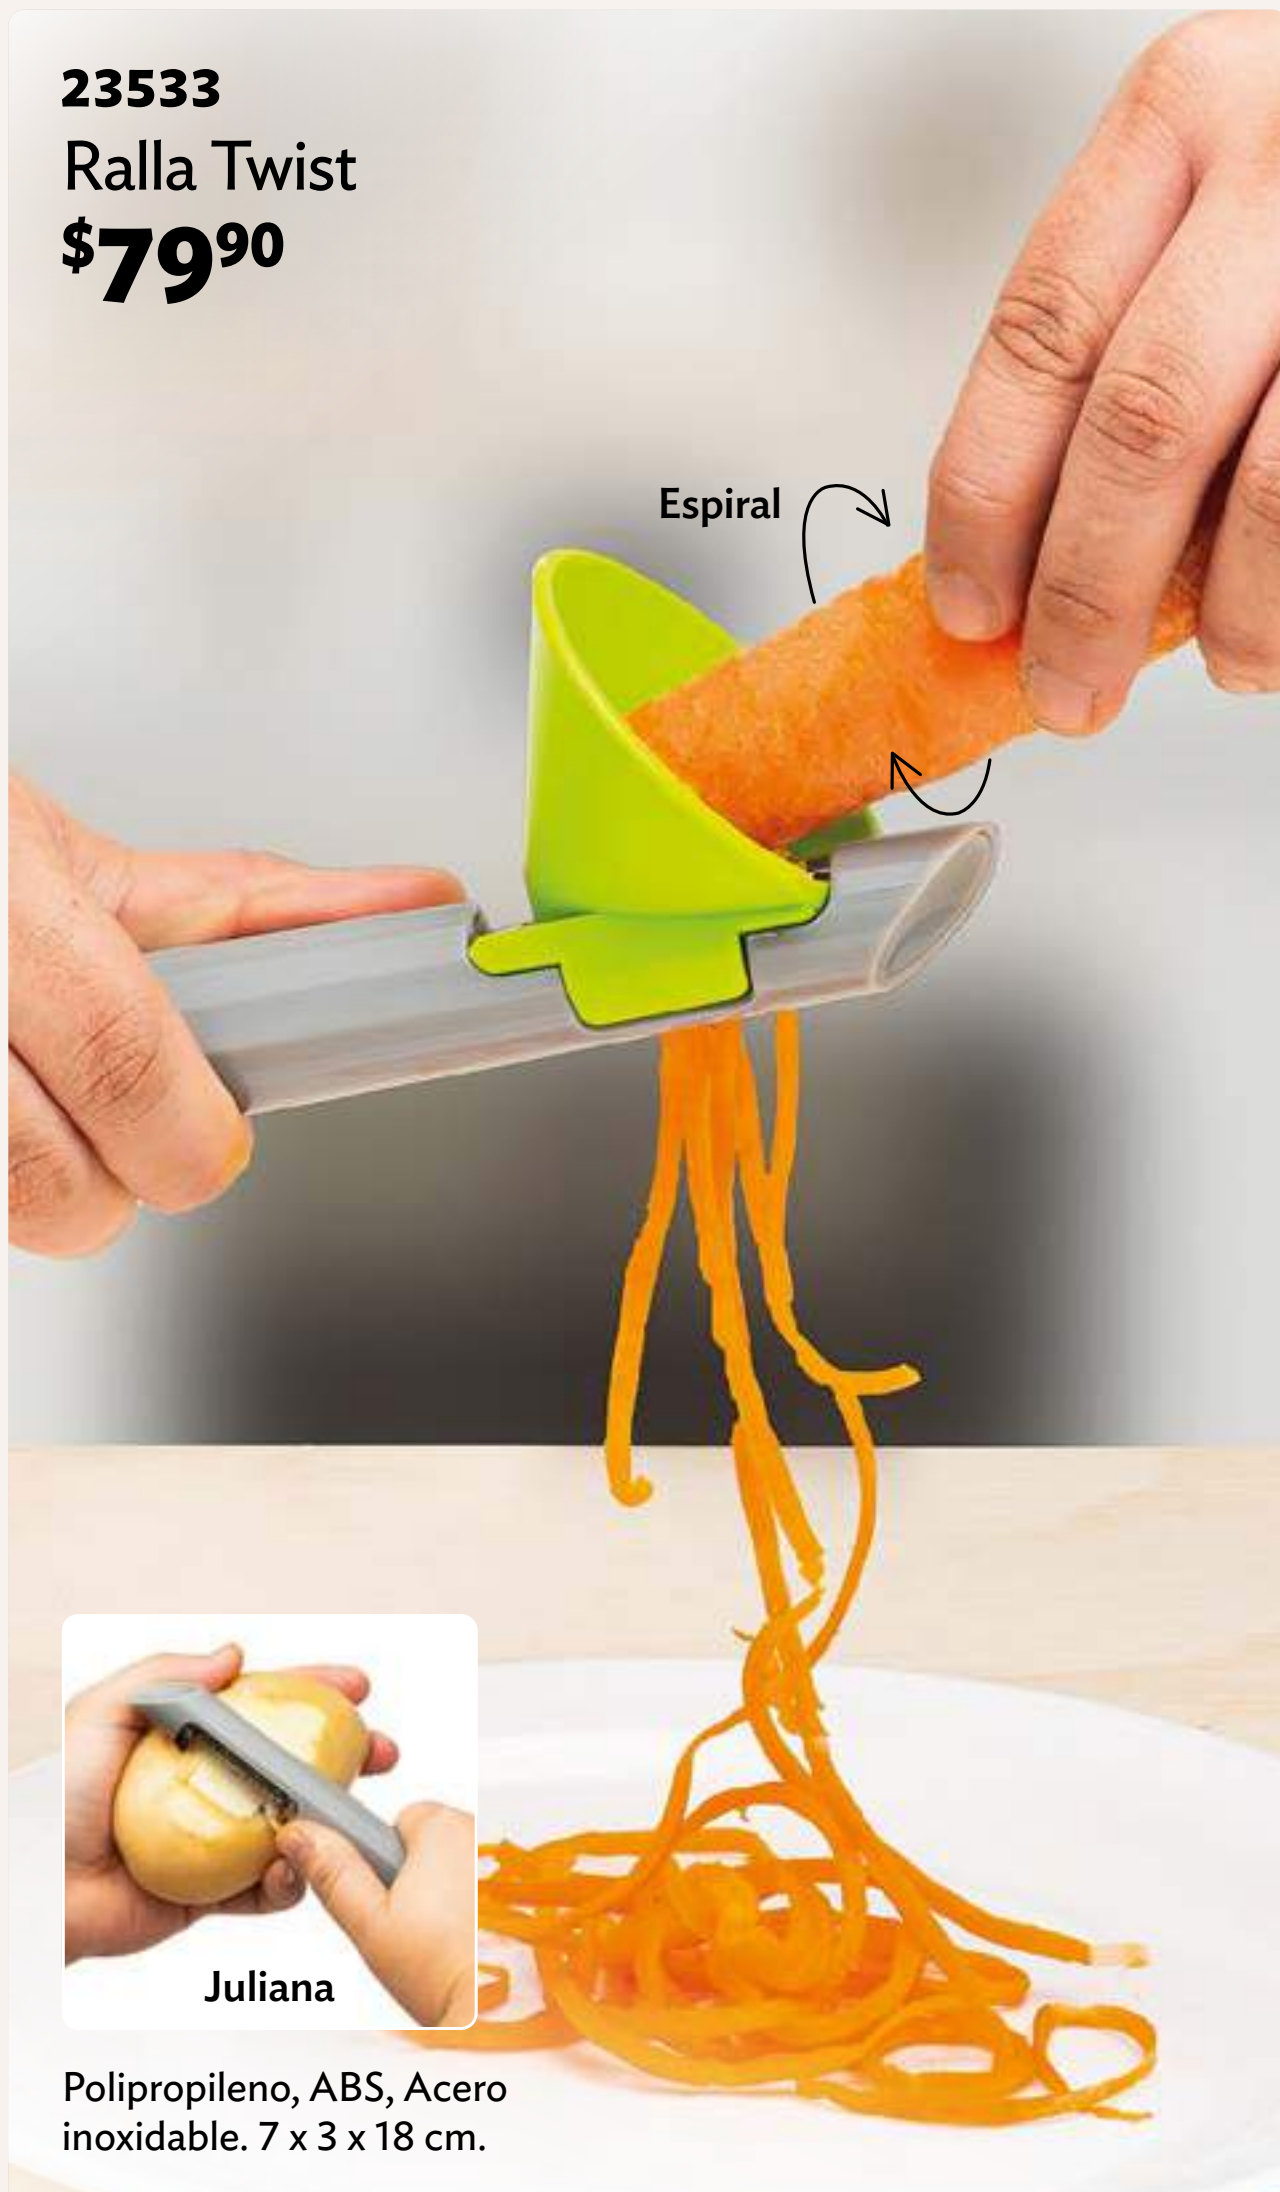

\$349

Al comprar
3 productos
del catálogo

6
NAVAJAS
INTERCAMBIABLES

AS, ABS, polipropileno, TPR y poliestireno.
Contiene: 6 piezas intercambiables.
Cap. 800 ml. 27 x 11 x 11 cm.

23533

Ralla Twist

\$79⁹⁰

Espiral