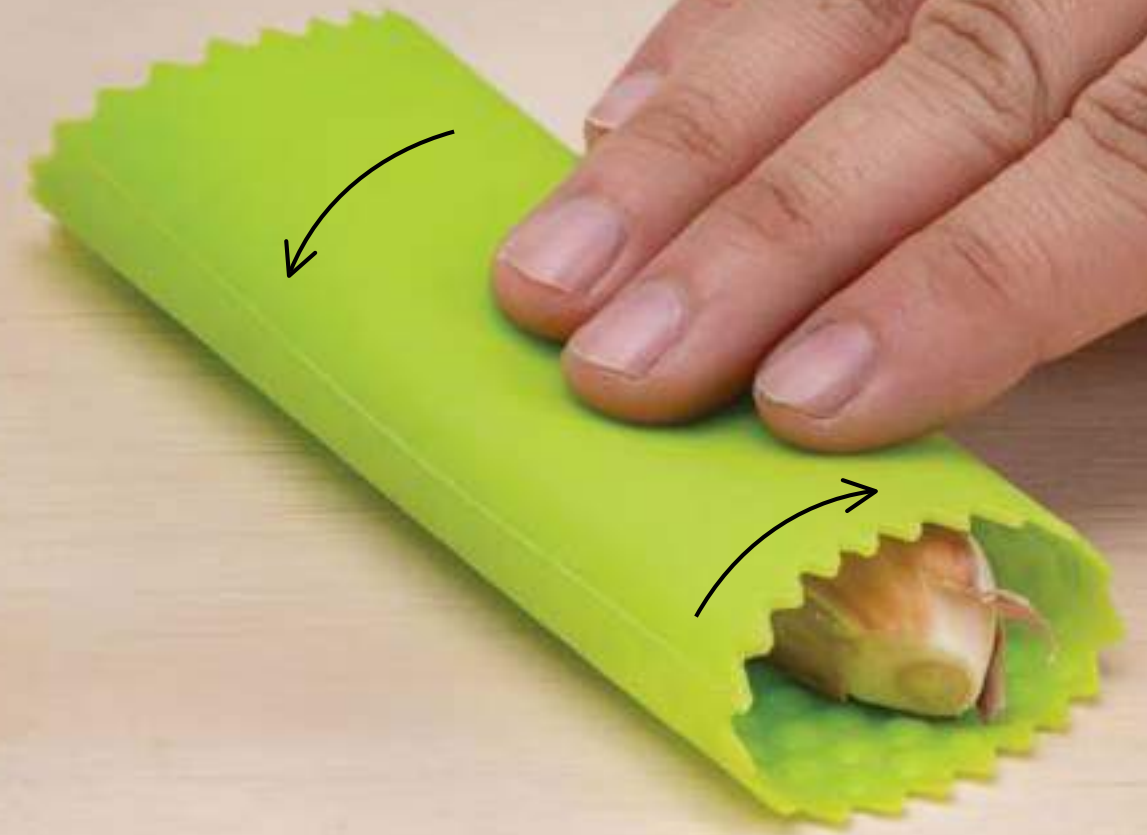

24500
Guarda Colador
$129

2.8 L

Polipropileno. **Cap. de 2.8 L.**
25 x 24 x 11 cm.

24512
Pela Ajo
$39⁹⁰

*Hasta agotar existencias.
Silicón. D. 4 x 13 cm.

PELA, REBANA Y PICA

23505
Colador Pro
$149

Base elevada
"cero contacto"

Polipropileno. **Cap. 1.5 L.**
37 x 20 x 17 cm.

24511
Aji Press
$129

Contenedor

Cortadores
intercambiables

INCLUYE
2
NAVAJAS

*Hasta agotar existencias.
Polipropileno, ABS, Poliéstireno y Acero inoxidable.
D. 7 x 7 cm. **Cap. 50 ml.** Incluye 1 navaja rectangular y 1 navaja cuadrada.

PORTADA

MENÚ

OFERTAS