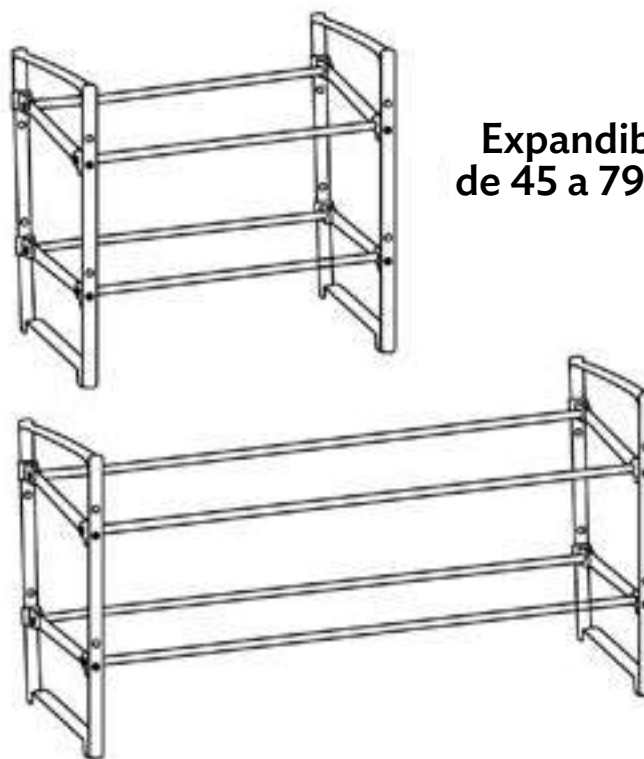

\$349

NUEVO

RESISTENTE Y
EXPANDIBLE

Ángulo
ajustable

Apilable

Clips para
apilar

Expandible
de 45 a 79 cm

Acero pintado y Polipropileno.