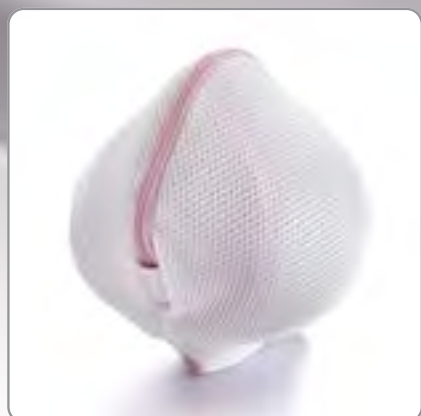

Red de poliéster. 35 x 18 x 9 cm.
Compatible hasta copa D.

20611

Set Atrapa Pelusa

$99⁹⁰ / 4 piezas