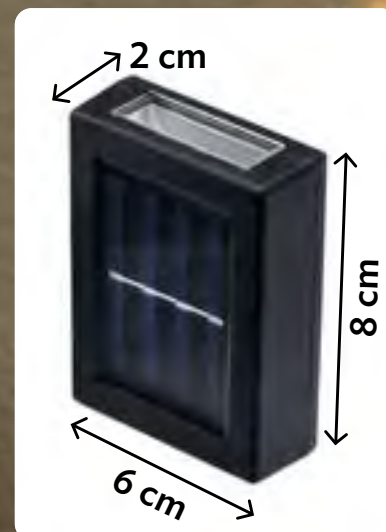

Electrónico. Batería solar recargable.
ABS y Policarbonato. 6 x 2 x 8 cm.
Instalación con tornillería.

PORTADA

MENÚ

OFERTAS