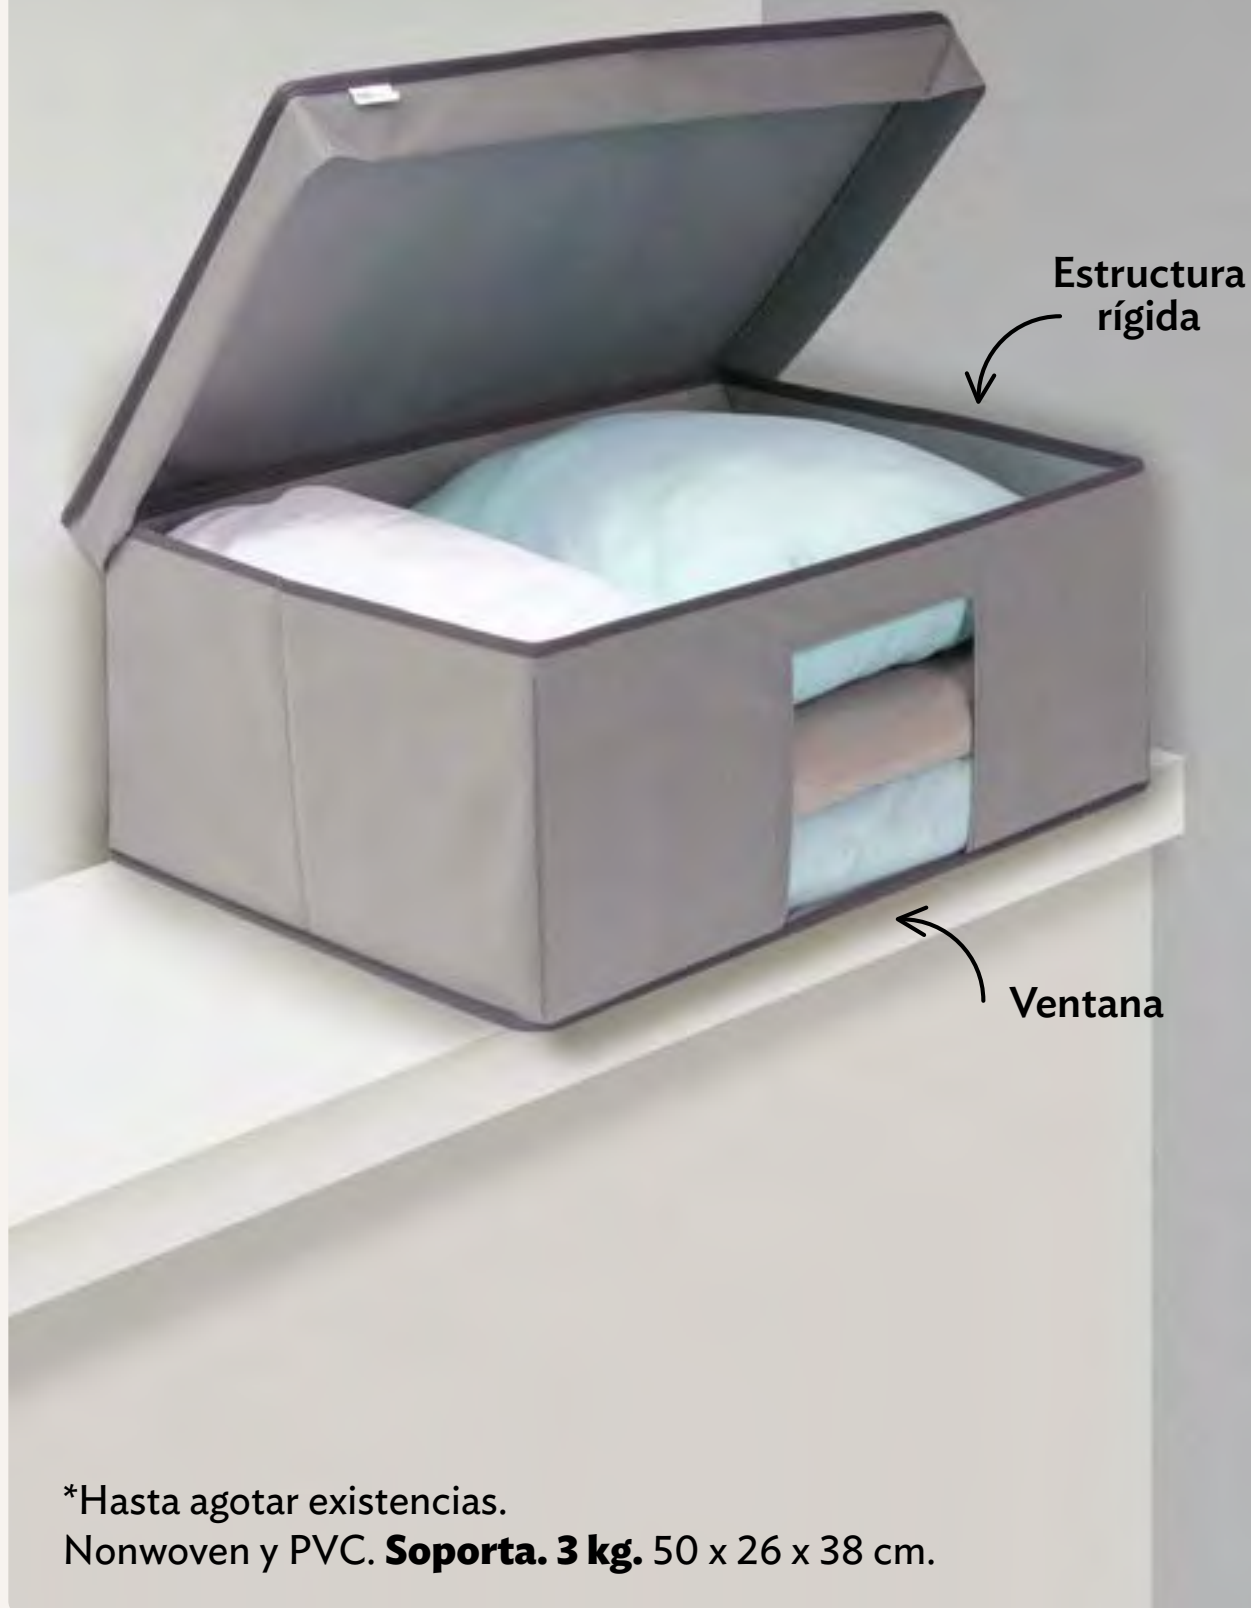

CONTIGO

HOGAR

23363  
Caja Fácil Vista Oxford  
**\$219**

**iÚLTIMAS  
PIEZAS!\***

23226  
Deco Cesto  
**\$149**

**NUEVO**

Lleva el  
segundo a  
**\$109**

Fieltro. **Cap. 20 L.**  
**Soporta. 6 kg.** 40 x 30 x 25 cm.