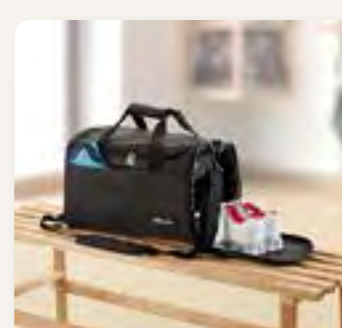

BIENVENIDO A NUESTRO MENÚ

PRACTIMUEBLES

COCINA

BIENESTAR

CONTIGO

RECÁMARA

HOGAR

BAÑO

HIGIENE Y LIMPIEZA

%

ZONA DEL AHORRO

PORTADA

MÁS
INFORMACIÓN

OFERTAS