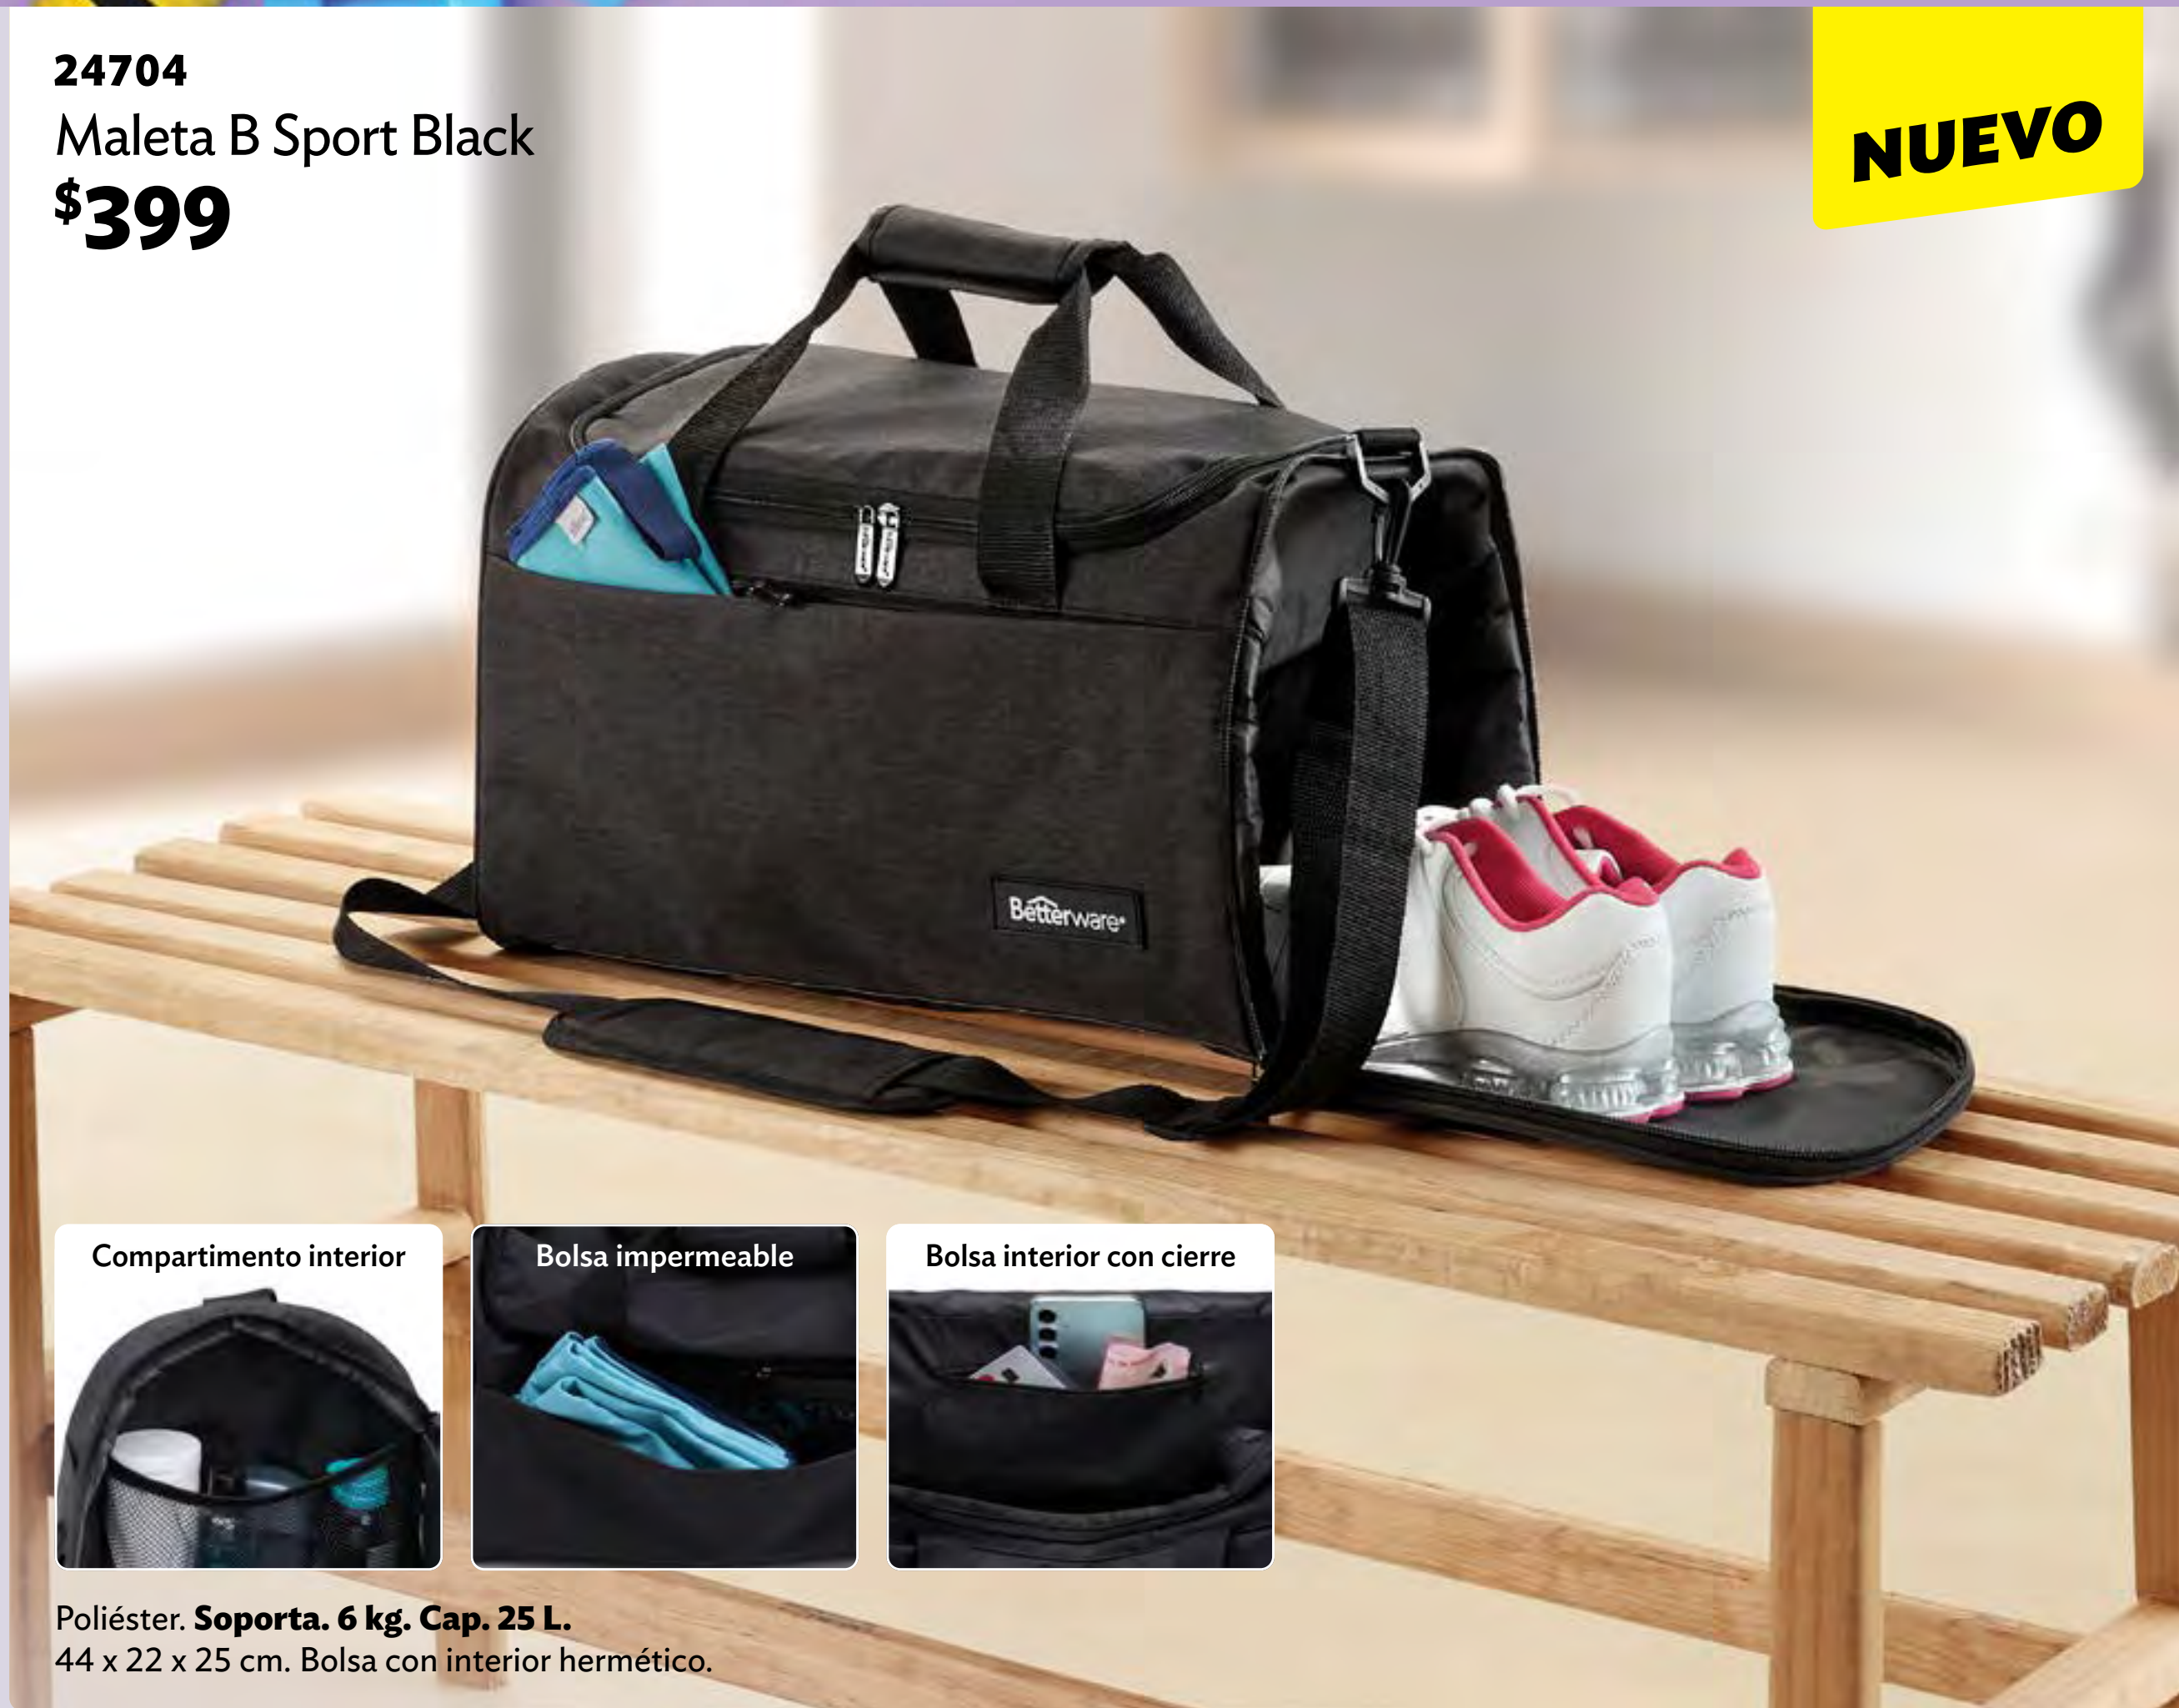

Incluye: Maleta B Sport Black, B Shaker Conmigo y Set Toallas Slim.

BIENESTAR

RECÁMARA

24704  
Maleta B Sport Black  
**\$399**

**NUEVO**

Compartimento interior

Bolsa impermeable

Bolsa interior con cierre