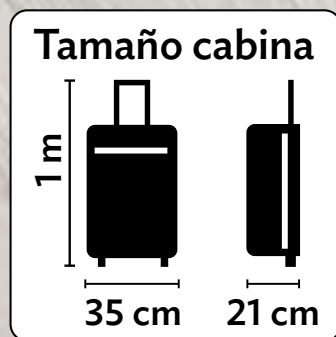

# GRANDES DESCUENTOS \$

2024

23716

Maleta  
Guarda  
Fácil

~~\$1,400~~

-55%

**\$599**

Poliéster y acero.  
**Cap. 40 L.**  
21 x 35 x 100 cm.