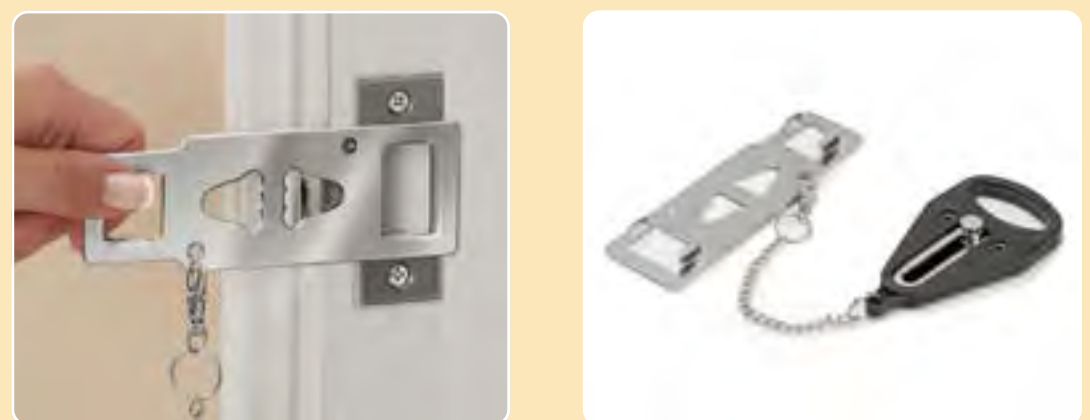

Doble seguridad en tus puertas

Acero y Polipropileno. 13 x 4 cm. Compatible con 2 tamaños de cerradura. Incluye bolsa de viaje.

PORTADA

MENÚ

OFERTAS