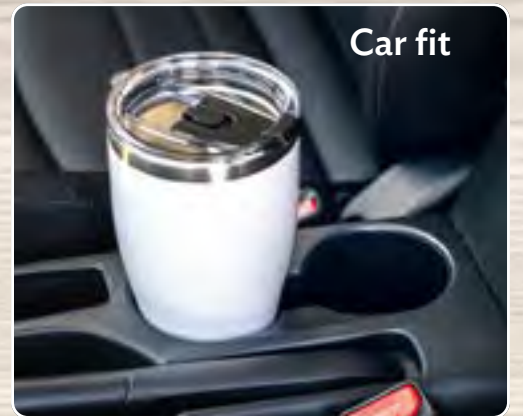

22556
Termo Lux
Negro
22557
Termo Lux
Blanco
$349 cada uno

¡CONSERVA LA TEMPERATURA
HASTA POR **6 HORAS!**

800 ml

Válvula de vapor /
abertura para popotes

Car fit

HERMÉTICO

DOBLE PARED

Acero inoxidable y Acrílico. **Cap. 800 ml.** D. 11 x 21 cm.

22024
Cereal Dúo
$99⁹⁰

850 ml

Polipropileno.
Cap. 850 ml. 11 x 10 x 21 cm.

17031
Yoghurt Conmigo
$99⁹⁰

100 ml

Sujetador
con cuchara
incluida

400 ml

LIBRE
BPA

Polipropileno, Poliestireno y Silicón.
(Vaso) Capacidad: 400 ml. (Tapa superior)
Cap. 100 ml. D. 9 x 16 cm. Incluye cuchara.

B PORTADA

≡ MENÚ

H OFERTAS