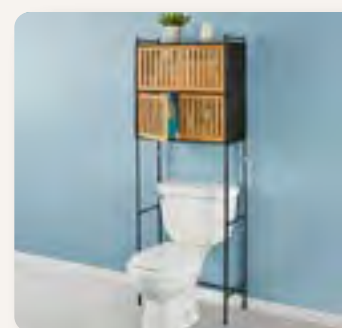

BIENVENIDO A NUESTRO MENÚ

PRACTIMUEBLES