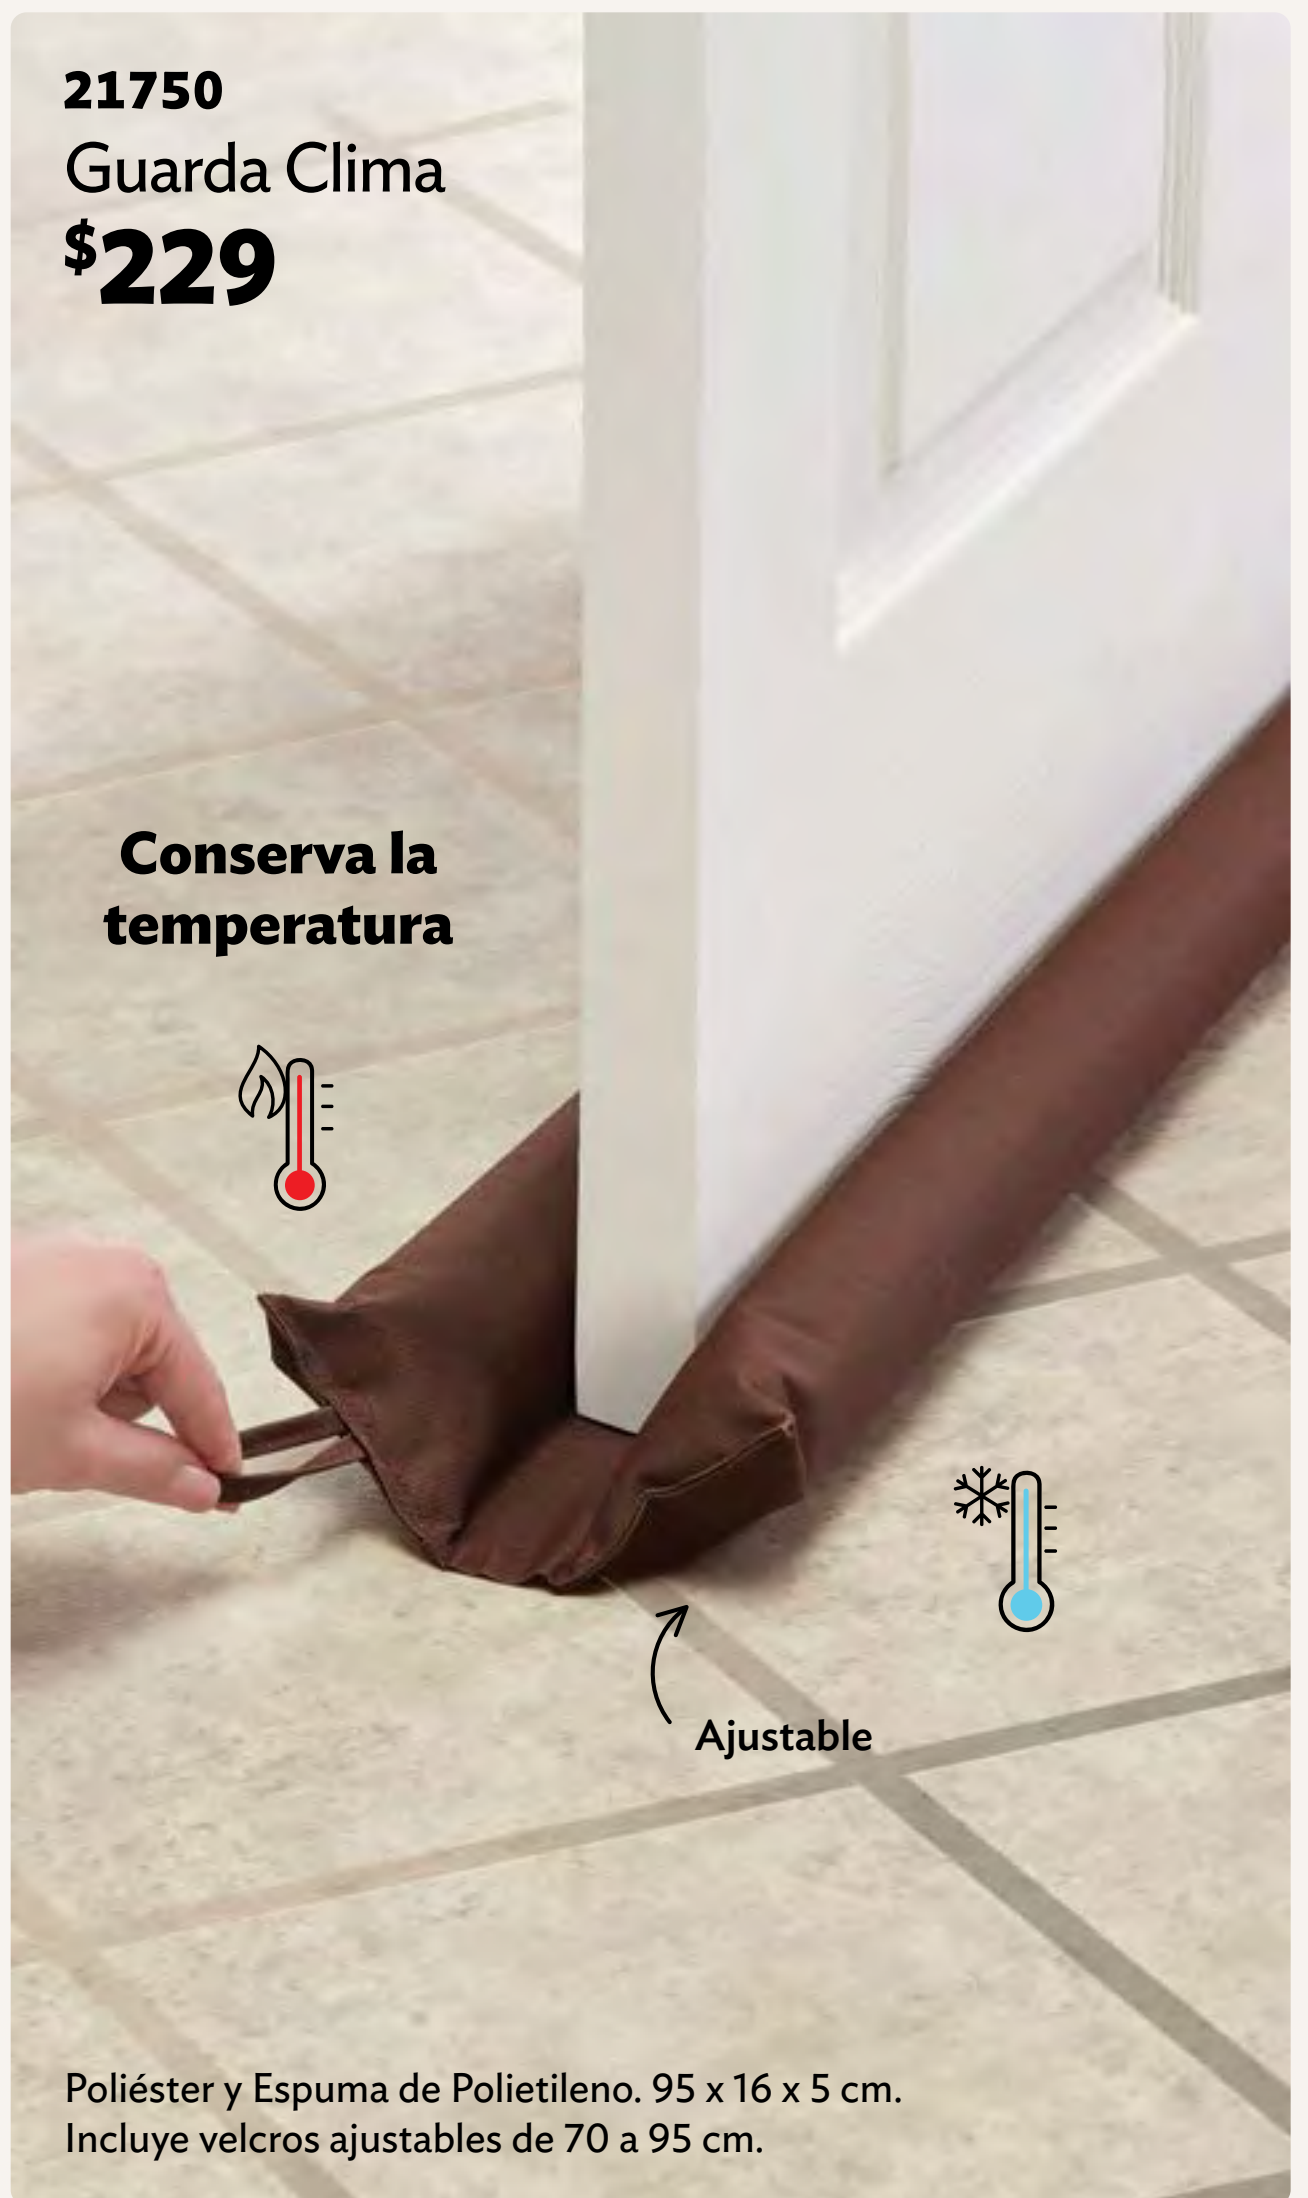

21750
Guarda Clima
$229

Conserva la temperatura

Ajustable

Poliéster y Espuma de Polietileno. 95 x 16 x 5 cm.
Incluye velcros ajustables de 70 a 95 cm.