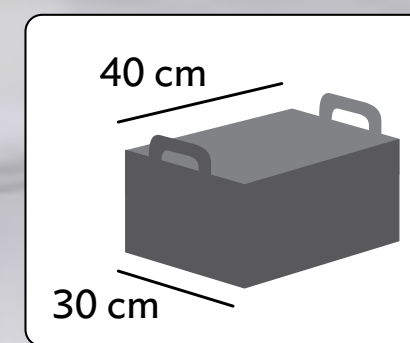

CONTIGO

HOGAR

23363  
Caja Fácil Vista Oxford  
**\$219**

**iÚLTIMAS  
PIEZAS!\***

23226  
Deco Cesto  
**\$149**

**NUEVO**

Lleva el  
segundo a  
**\$109**

Fieltro. **Cap. 20 L.**  
**Soporta. 6 kg.** 40 x 30 x 25 cm.