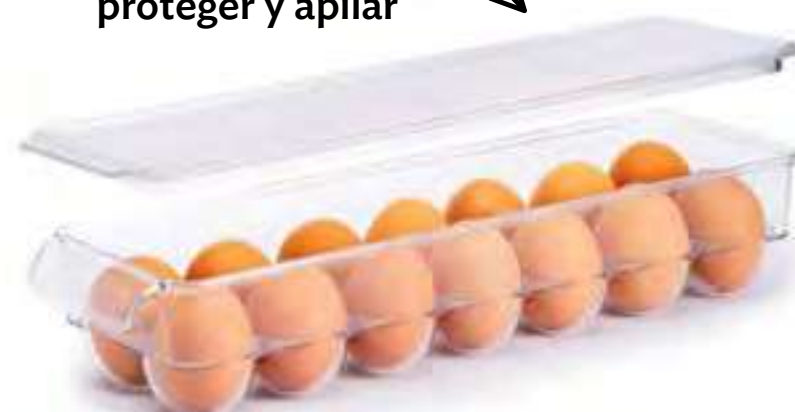

Asa para fácil acceso

PET. Cap. 3.5 L.  
37 x 11 x 10 cm.

**D** 23173

Huevera Pro  
**\$179**

**\$149**

Con tapa para proteger y apilar

14 espacios individuales

PET. Cap. de 14 huevos.  
37 x 11 x 7 cm.