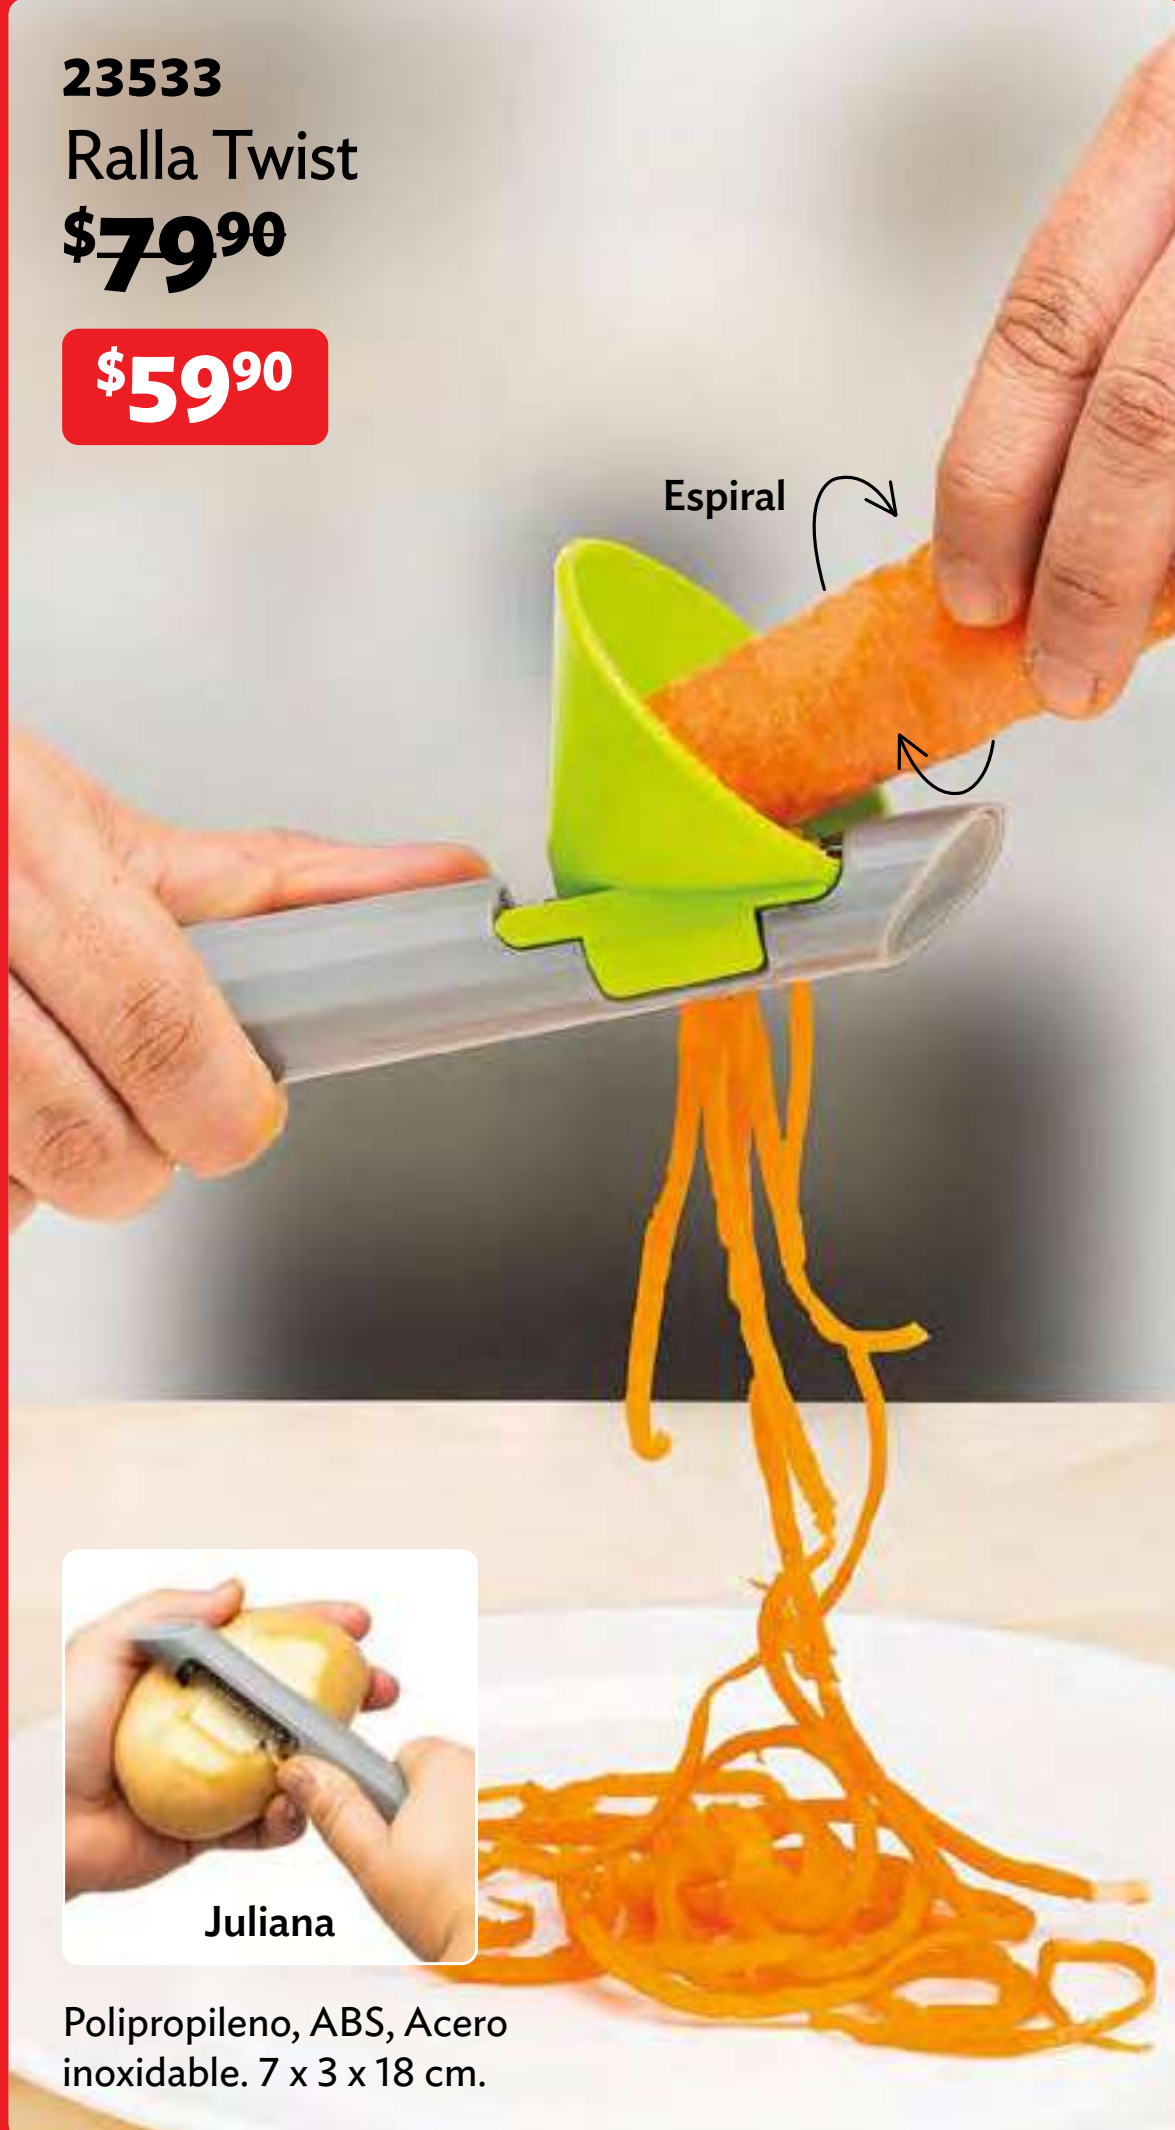

Espirales

Juliana

Polipropileno, ABS, Acero inoxidable. 7 x 3 x 18 cm.

23531
Corta Manzana Pro
$129