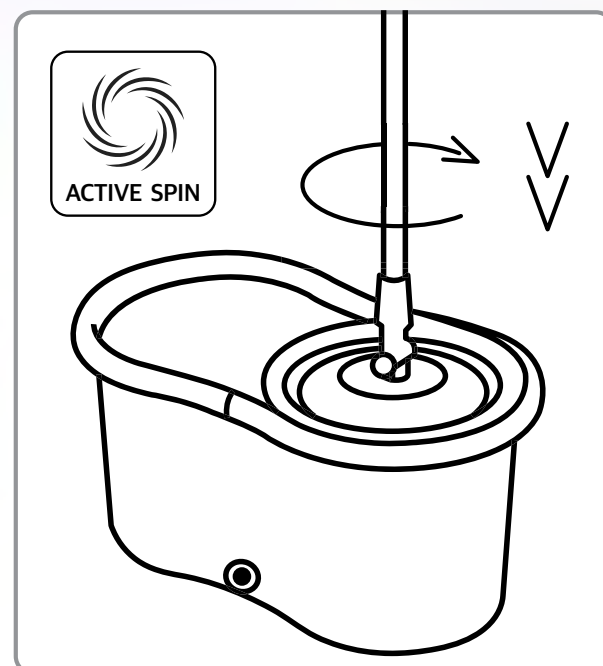

**TRAPEA SIN** AGACHARTE  
**O ENSUCIAR** TUS MANOS

1 Enjuaga

2 Exprime

Nueva palanca de bloqueo

Ultra absorbente

5 L.

16108  
Repuesto  
\$54<sup>90</sup>

Microfibra de Algodón.  
D. 32 x 4 cm.