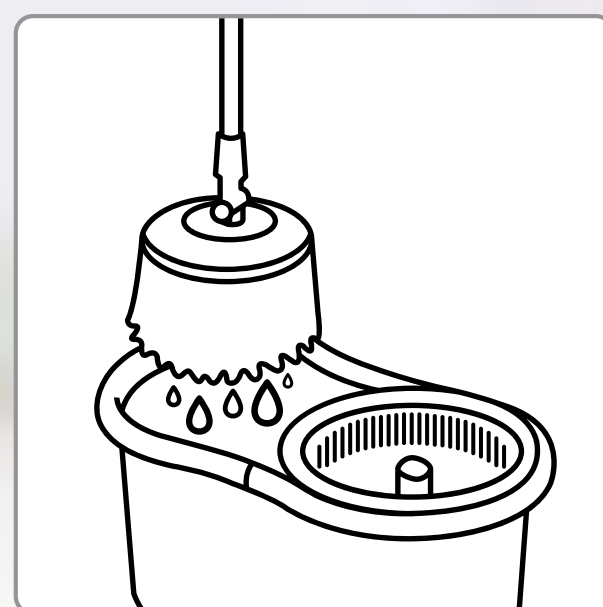

**TRAPEA SIN** AGACHARTE  
**O ENSUCIAR** TUS MANOS

1 Enjuaga

2 Exprime

Nueva palanca de bloqueo

Ultra absorbente

5 L.

16108  
Repuesto  
\$54<sup>90</sup>

Microfibra de Algodón.  
D. 32 x 4 cm.