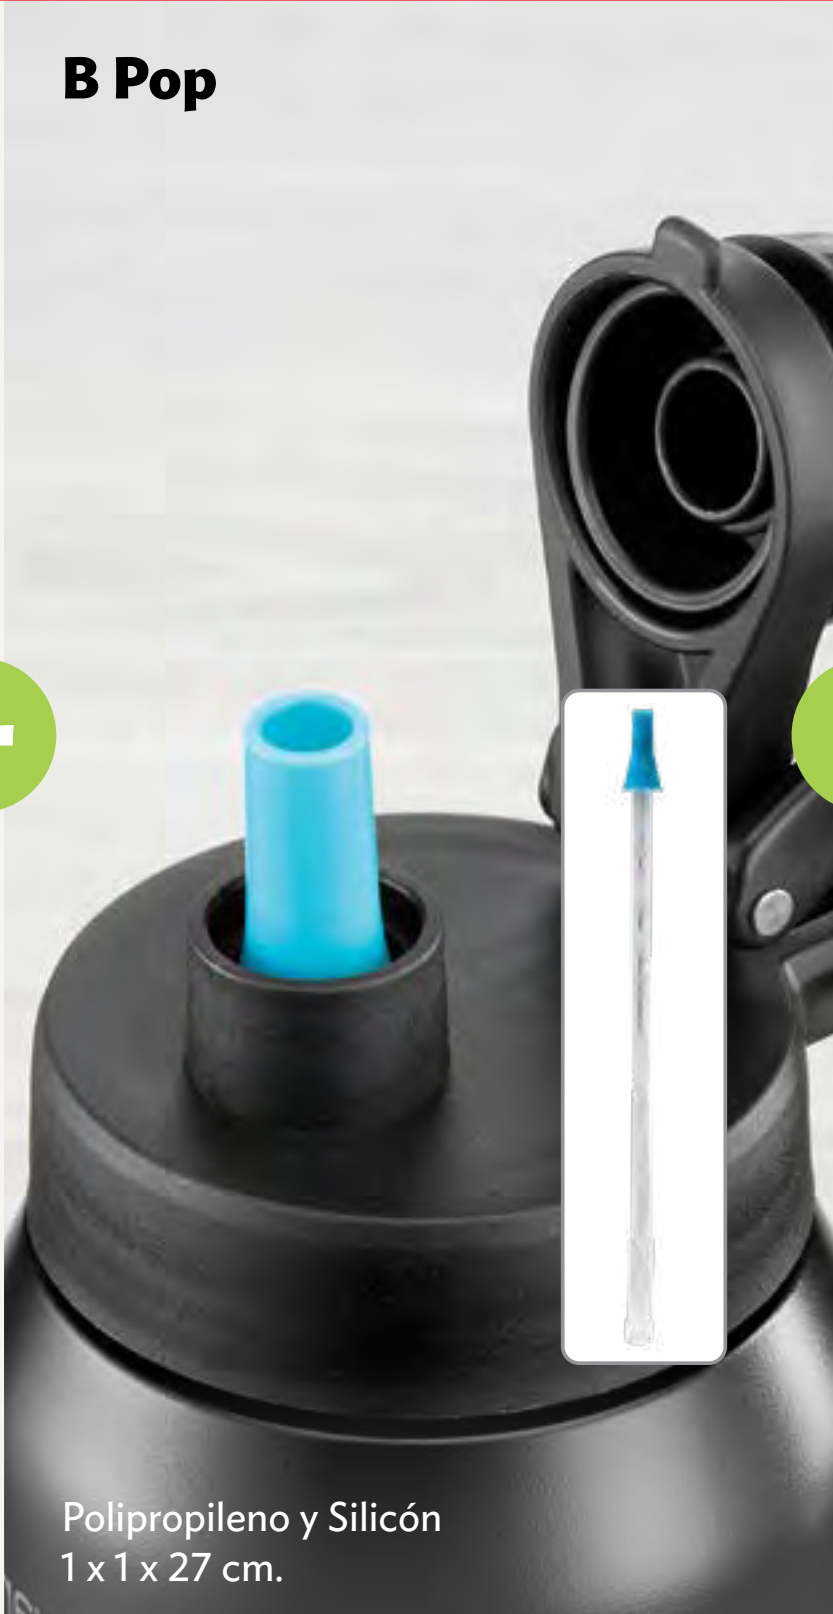

Nailon y polipropileno.  
Soporta. 1 Kg. 71 cm de largo.

B Pop

Polipropileno y Silicón  
1 x 1 x 27 cm.

Tapa B Twist

Polipropileno. D. 7 x 4 cm.

PORTADA

MENÚ

OFERTAS