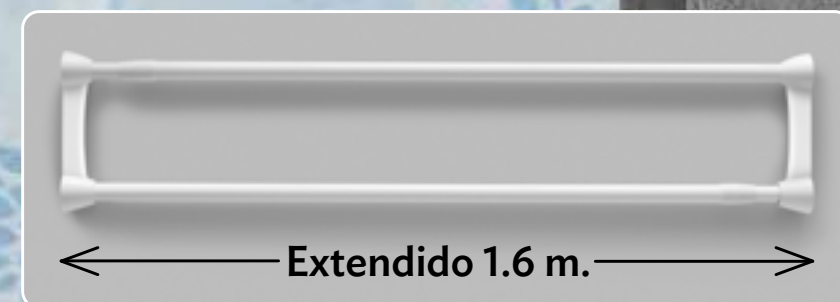

Disney
100

**iÚLTIMAS
PIEZAS!***

23439
Desli Cortina Mickey
$199

Ganchos de esferas
de fácil deslizamiento

*Hasta agotar existencias.
PEVA y polipropileno.
180 x 180 cm. Instalación con ganchos.

22405
Maxi
Tubo Doble
$599

-25%
$449

Aluminio pintado y Polipropileno.
Soporta. 2 kg. 85 x 5 x 20 cm.
Extendido: 1.6 m x 5 x 20 cm.
Instalación con tornillería incluida.

Disney
100

©Disney

**iÚLTIMAS
PIEZAS!***

23442
Tapete Mickey
$249

Súper
absorbente

Base
antideslizante