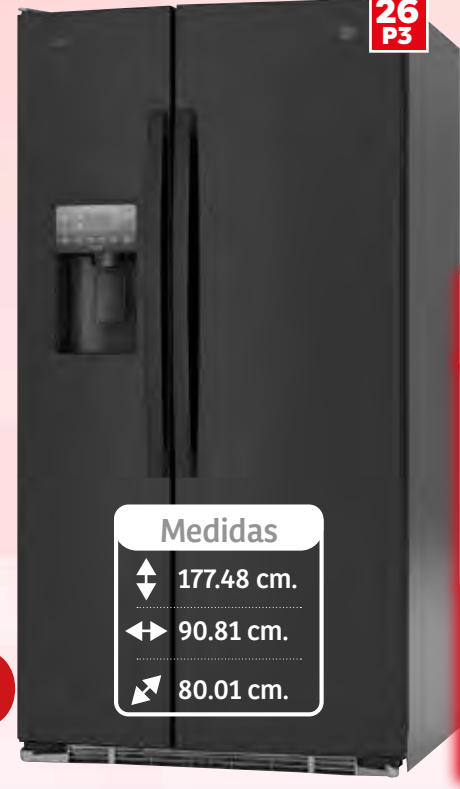

26 P3

Te regala 2,298 puntos

A SOLO $23,990

18 MESES SIN INTERESES

$1,332⁷⁷

PAGANDO CON TODAS LAS TARJETAS DE CRÉDITO

15% BONIFICACIÓN ADICIONAL

PAGANDO CON TU TARJETA Santander

PRECIO FINAL CON BONIFICACIÓN PAGANDO DE CONTADO

$19,116⁵⁰

Medidas

- ↑↓ 177.48 cm.
- ↔ 90.81 cm.
- ↗ 80.01 cm.

Exclusivo en línea