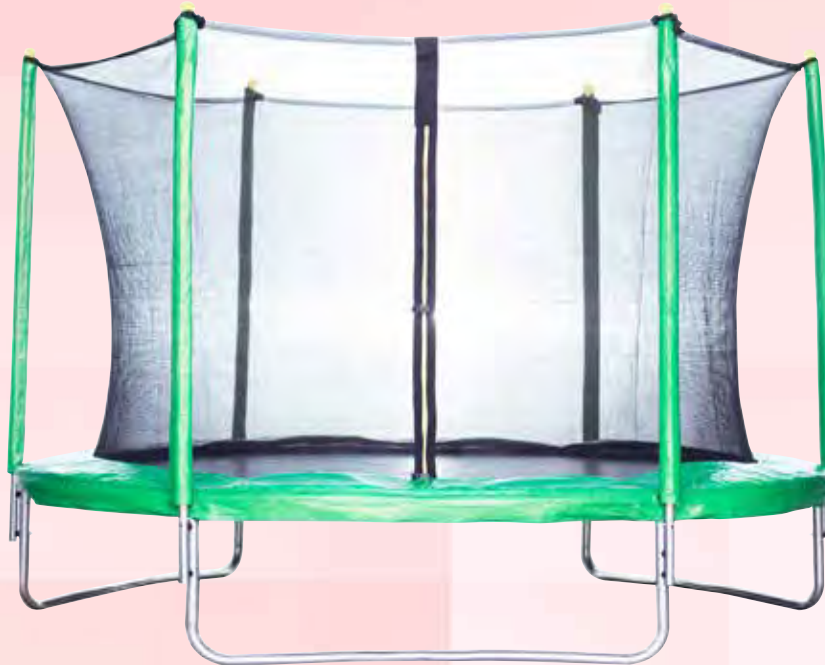

Exclusivo en línea