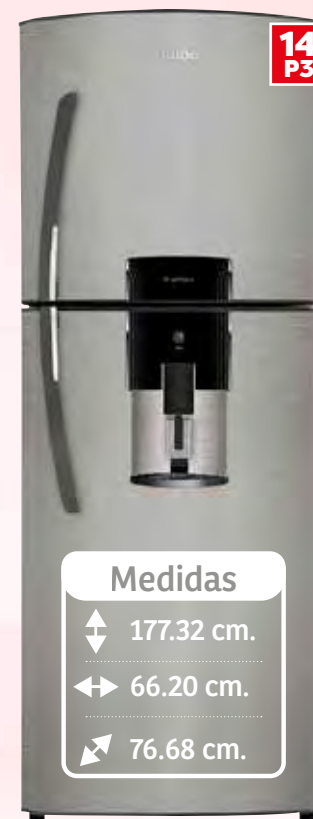

\$7,990
 EN UN SOLO PAGO

15 P3

Medidas
 ↑↓ 187.80 cm.
 ↔ 66.04 cm.
 ↗ 71.95 cm.

Te regala
1,123
 puntos

A SOLO
\$8,990

18 MESES SIN INTERESES

\$499⁴⁴

PAGANDO CON
TODAS LAS TARJETAS DE CRÉDITO

\$7,490
 EN UN SOLO PAGO

14 P3

Medidas
 ↑↓ 177.32 cm.
 ↔ 66.20 cm.
 ↗ 76.68 cm.

Te regala
1,061
 puntos

A SOLO
\$8,490

18 MESES SIN INTERESES

\$471⁶⁶

PAGANDO CON
TODAS LAS TARJETAS DE CRÉDITO