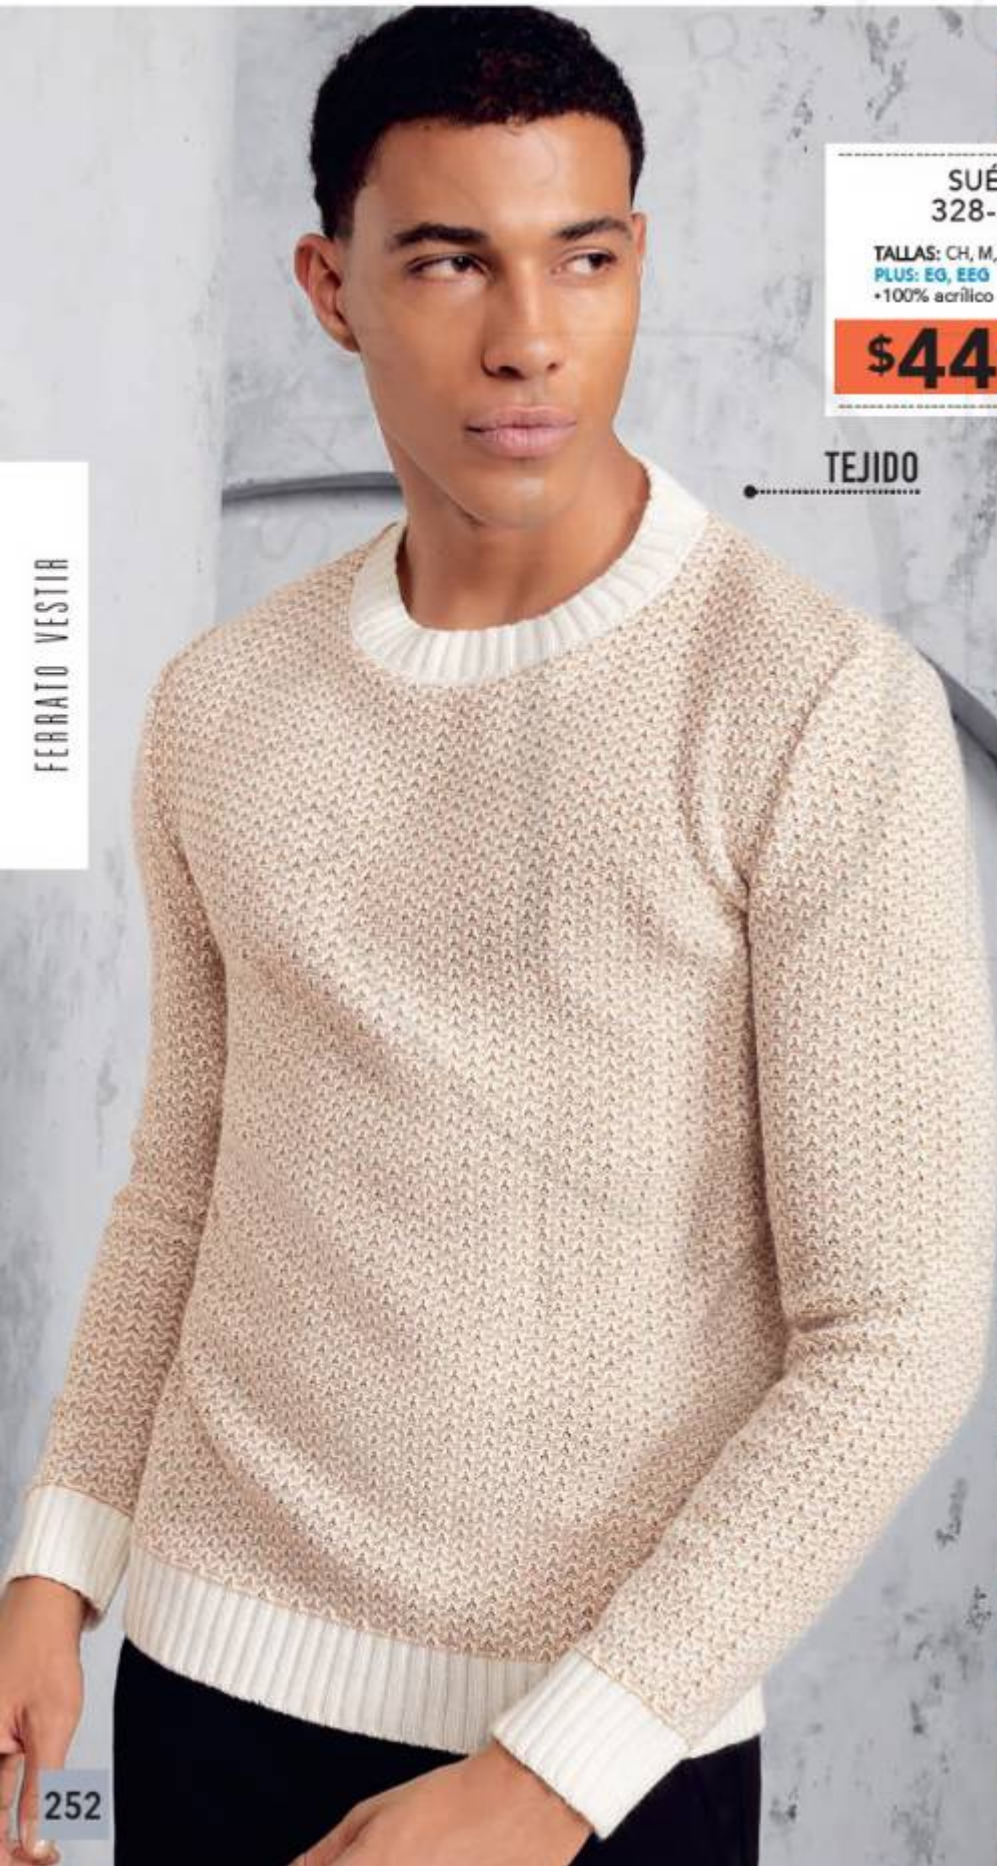

# SUÉTERES

DESDE

**\$449.90**

SUÉTER  
328-5107

TALLAS: CH, M, G,  
PLUS: EG, EEG  
• 100% acrílico

**\$449.90**

TEJIDO

FERRATO VESTIR