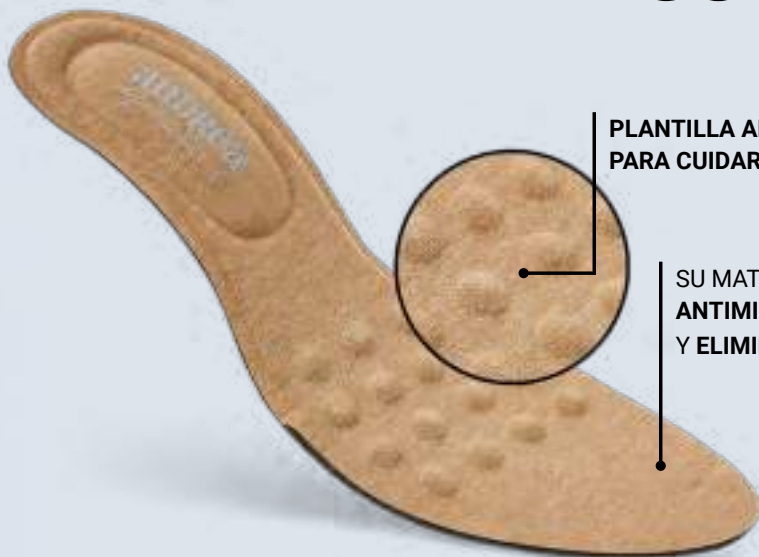

andrea®

ejecutiva

Saco
329-3140
T: CH, M, G, EG
\$799.⁹⁰

Blusa
329-2327
T: CH, M, G, EG, EEG
\$429.⁹⁰

Pantalón
329-2167
T: 5, 7, 9, 11, 13, 15, 17
\$599.⁹⁰

•andrea®

Massage

PLANTILLA ANATÓMICA CON ESFERAS INTELIGENTES, DISEÑADA PARA CUIDAR TUS PIES Y SENTIR ALIVIO AL CAMINAR.

SU MATERIAL TEXTIL CUENTA CON PROTECCIÓN ANTIMICROBIANA, MANTENIENDO ASÍ TUS PIES FRESCOS Y ELIMINANDO EL MAL OLOR.

Tacón
CÓMODO

DOBLE ANCHO

274-0263

T: 22-27 | AL: 4 cm

INCLUYE MEDIOS NÚMEROS

\$729.⁹⁰

Agarre
EN SUELA