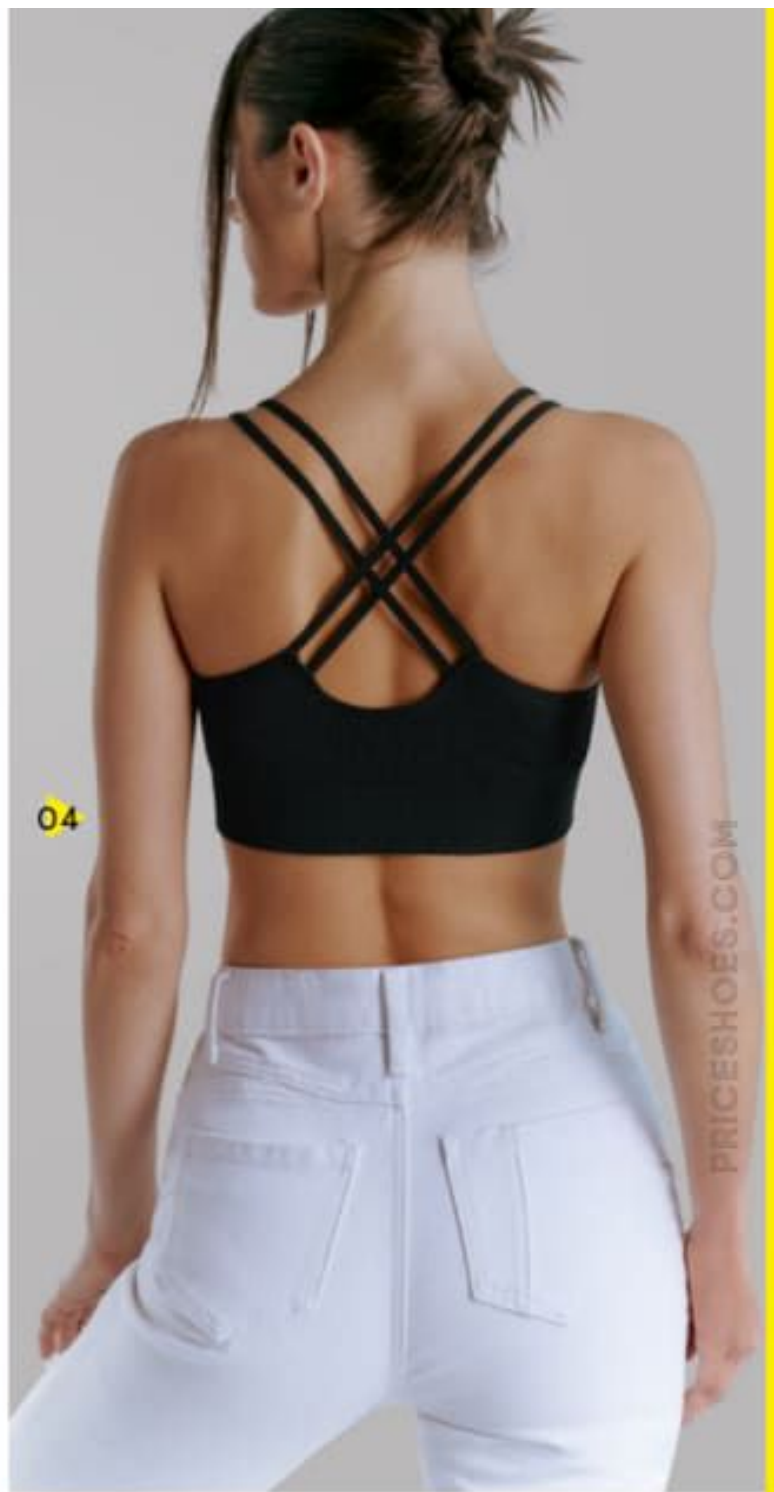

SLOWLESS

1/ MOD
BRO4
ID 1068103

Top • HOLLY LAND® • Negro
92% poliamida, 8% elastano

Tallas: XCH, CH, M, G

02 MENTA • ID 1068104

03

Consulte precio de promoción en tiendas.
Promoción válida durante la vigencia del catálogo y/o hasta agotar existencias.