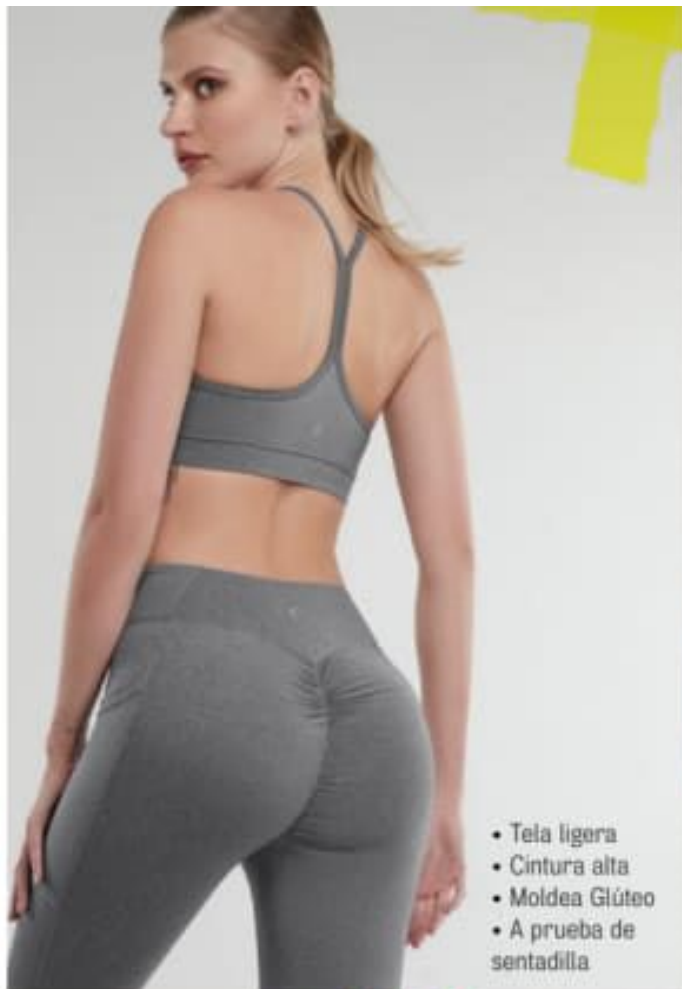

DEPORTIVO

TELAS CON
el stretch
necesario para
practicar tu
deporte favorito.

01

03

1/MOD
LU87

ID 1090099

Brasiere • PROKENNEX® • Gris
44% poliamida, 44% poliéster, 12% elastano.

Tallas: XCH, CH, M, G, XG, XXG