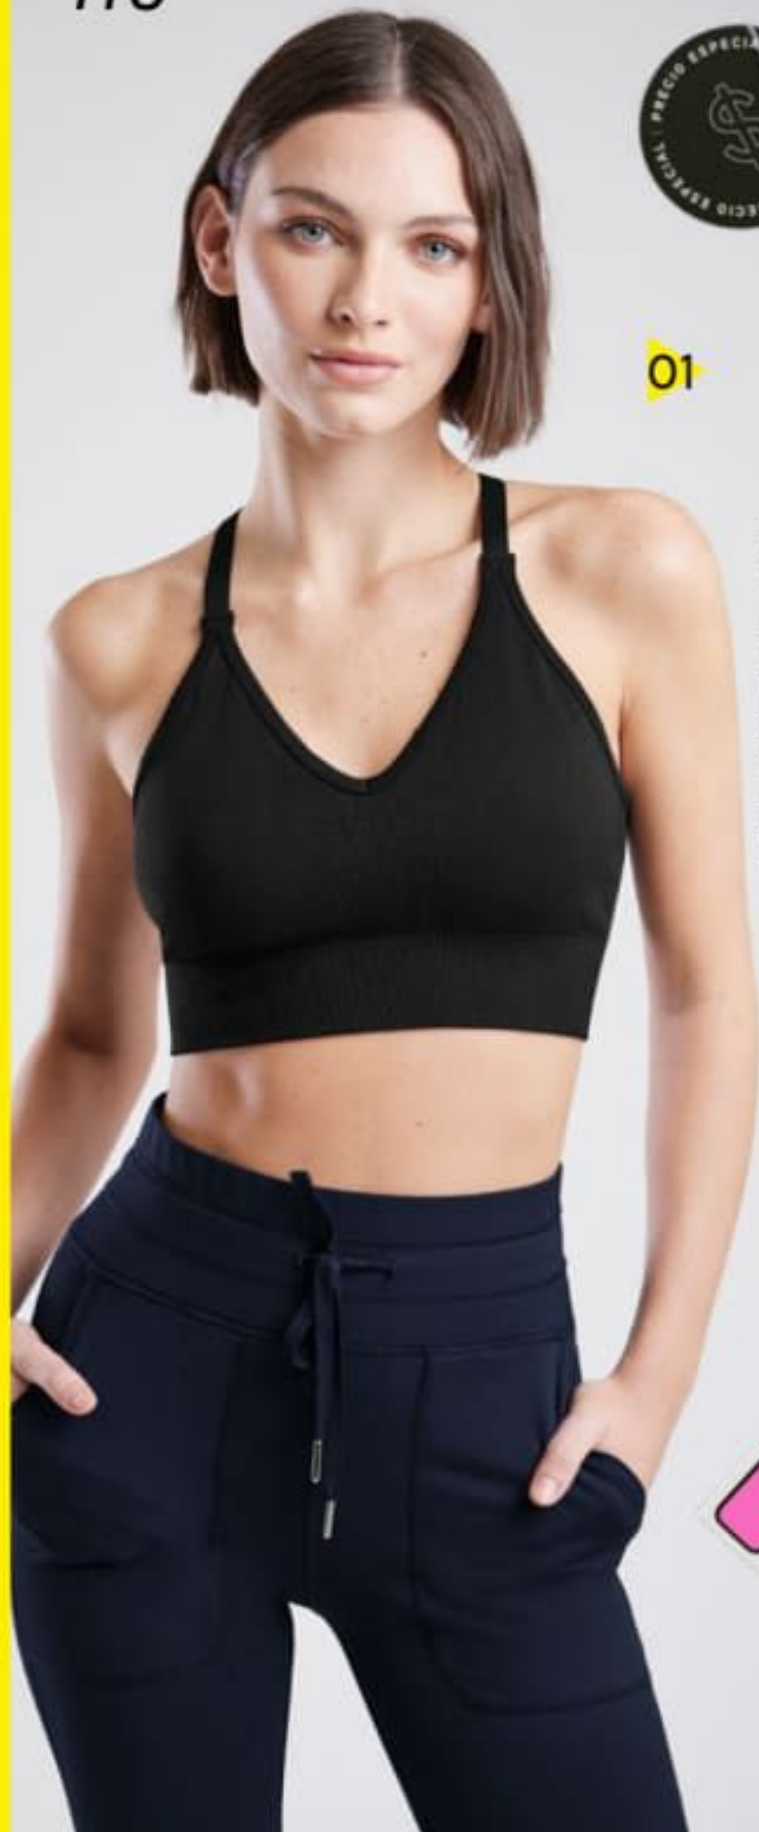

Incluye copas

2/MOD
YW53
ID 1075953

Blusa • HOLLY LAND® • Negro
94% algodón, 6% elastano.

Tallas: XCH, CH, M, G

01

02

Consulte precio de promoción en tiendas.
Promoción válida durante la vigencia del catálogo y/o hasta agotar existencias.