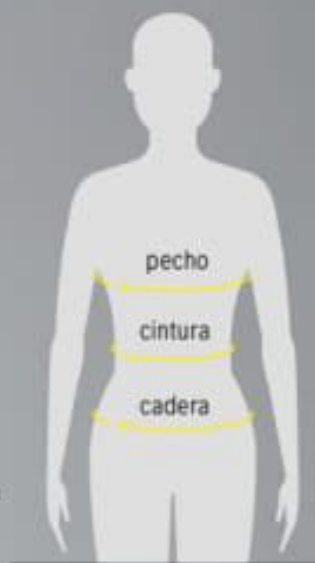

CADERA

Párate con los pies juntos y mide el contorno a la altura de la parte más ancha de tus caderas.