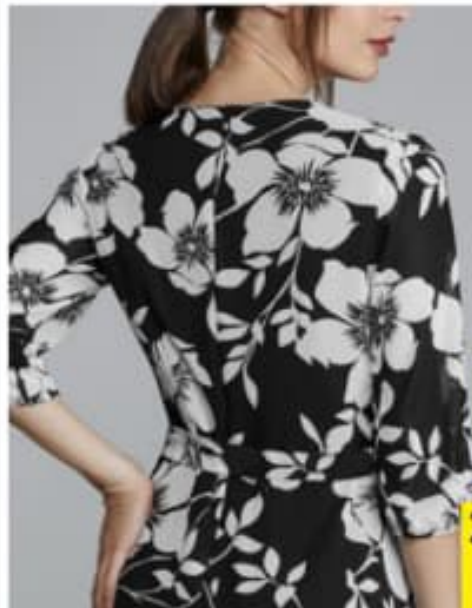

04

4/MOD
8570

ID 1110656

Vestido • Yaeli Fashion® •
Negro/Blanco
100% poliéster. Forma: 100% poliéster.

Tallas: 28, 30, 32, 34, 36, 38

[ZAPATILLA
ID 1062476

PRICESHOES.COM

ELLA | LOOKBOOK | OTONO-INVIERNO 2023 |