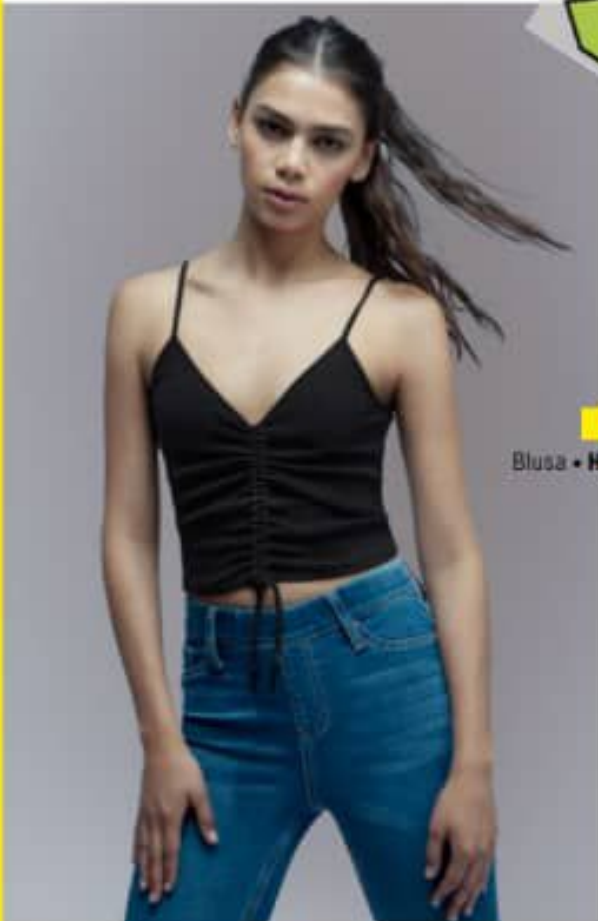

4/MOD
HA90
ID 1075943

Blusa • HOLLY LAND® • Rosa
93% poliéster, 7% elastano.

Tallas: CH, M

PRICESHOES.COM

ELLA | LOOKBOOK | OTONO-INVIERNO 2023 |

dos estilos

1/MOD
HA77

ID 1075946