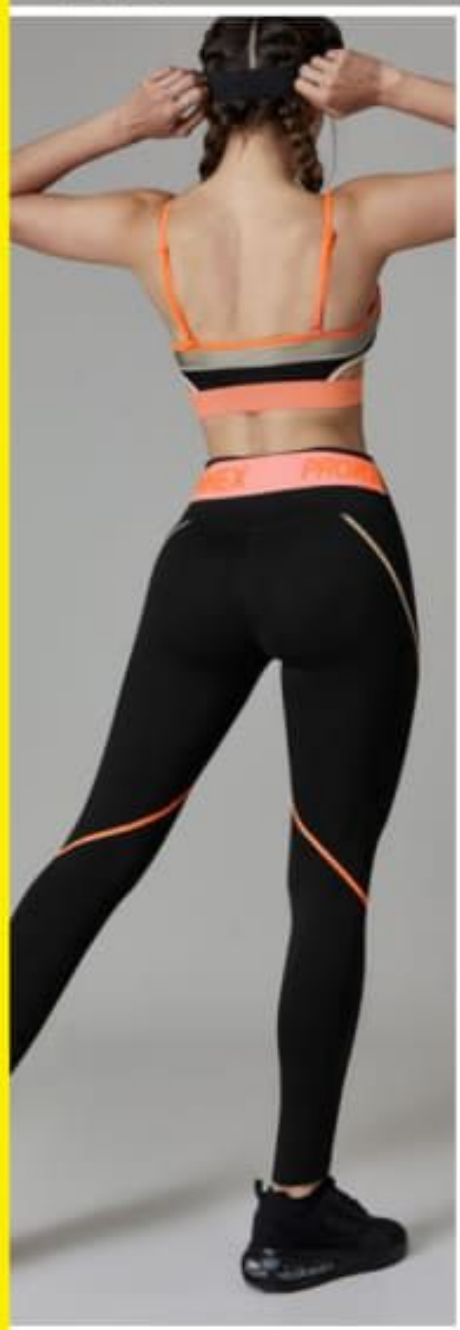

04 NEGRO • ID 1091113*

PRICESHOES.COM

ELLA | LOOKBOOK | OTONO-INVIERNO 2023 |

1/MOD
FORT

ID 1041464

Brasier • PROKENNEX® • Negro

Tela 1: 85% poliamida, 15% elastano.
Tela 2: 75% poliamida, 25% elastano.

Tallas: XCH, CH, M, G, XG, XXG