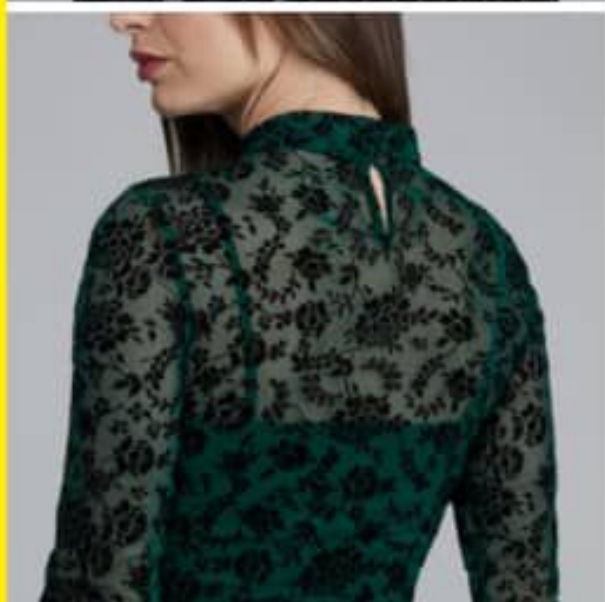

Tallas: 28, 30, 32, 34, 36, 38

1/MOD
5186

ID 1110535

Partibluusa • YAJI FASHION®
Verde
90% poliéster, 10% elastano.

Tallas: 28, 30, 32, 34, 36, 38

01

Estampado
en floa

2/MOD
5526