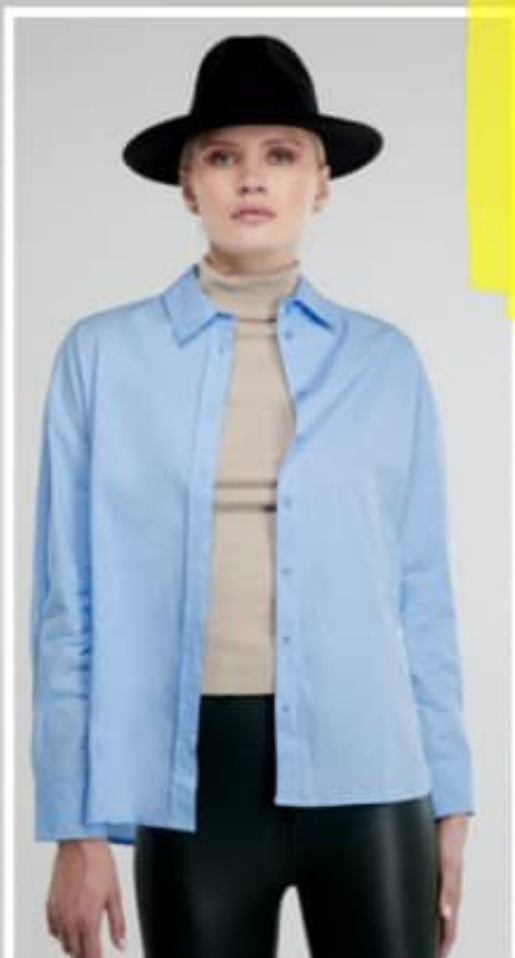

más detalles