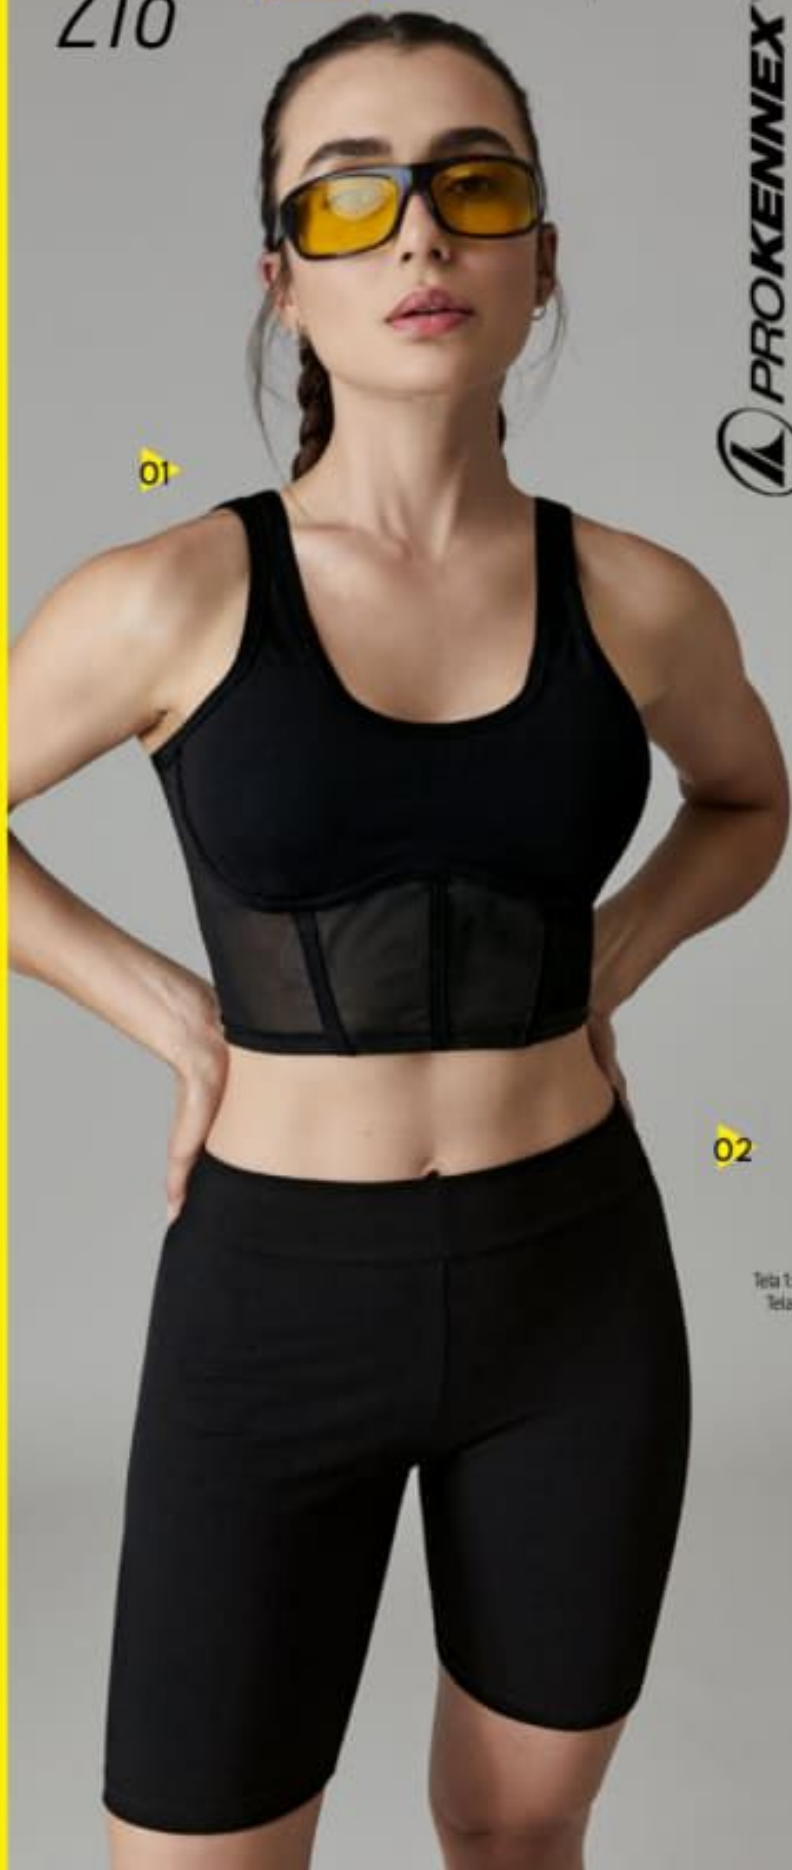

DISPONIBLE
TAMBIEN EN:

● Negro

HASTA AGOTAR EXISTENCIAS

PRICESHOES.COM

218

ELLA | LOOKBOOK | OTOÑO-INVERNO 2023 |

PROKENNEX™

01