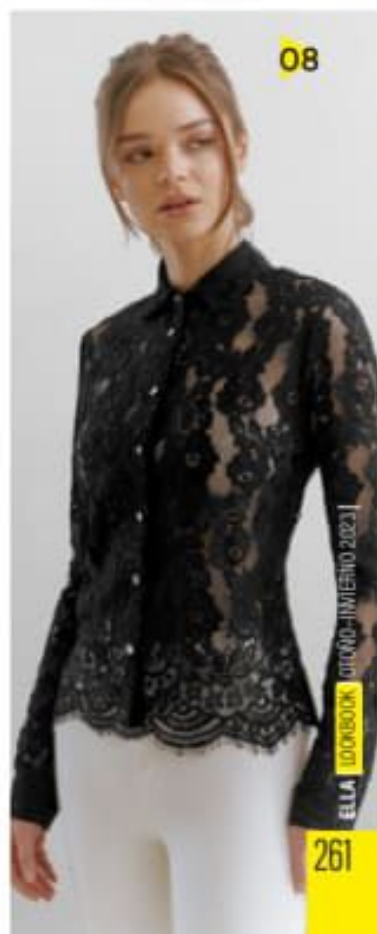

5/MOD
NW33

ID 1069361

Blusón • HOLLY LAND® • Rosa
100% viscosa.

Tallas: XCH, CH, M

Consulte precio de promoción en tiendas.
Promoción válida durante la vigencia del catálogo y/o
hasta agotar existencias.

08