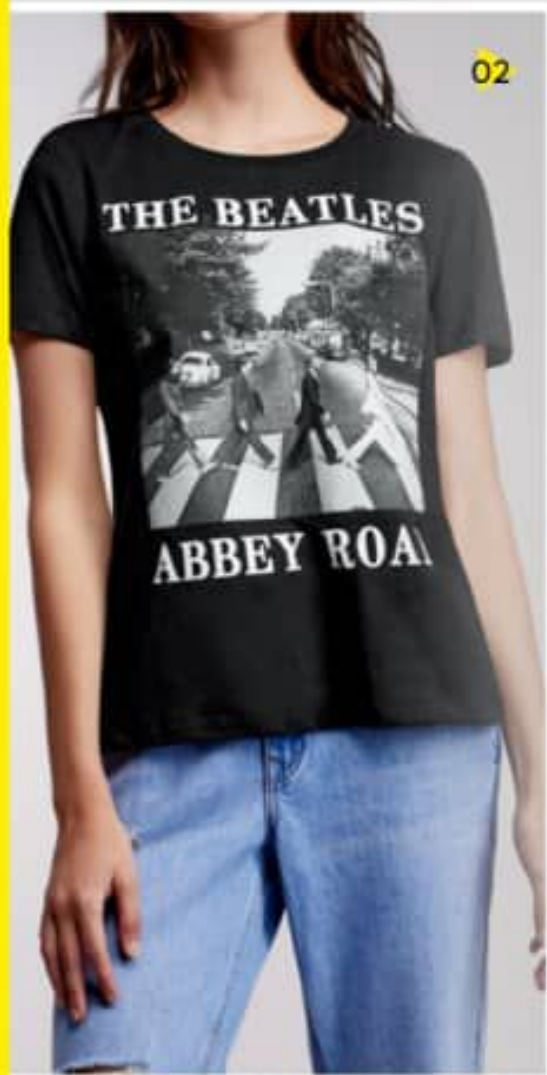

170

ELLA | LOOKBOOK | OTOÑO-INVIerno 2023 |

1/ MOD
2314

ID 1083002

Playera • THE BEATLES® • Blanco
50% algodón, 50% poliéster.

Tallas: XCH, CH, M, G, XG, XXG

02

01