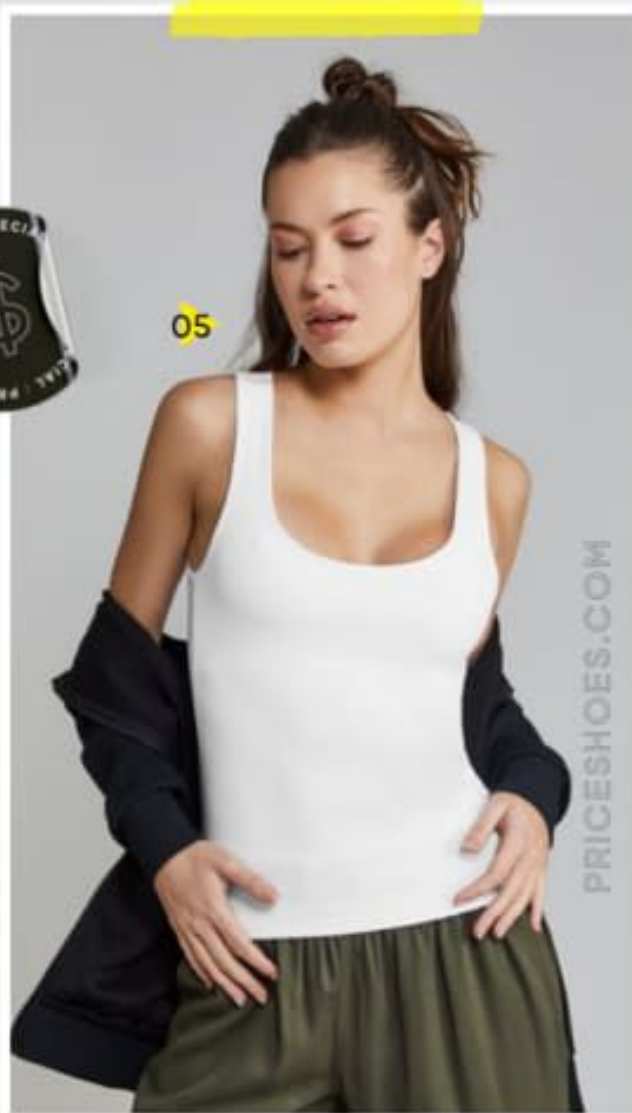

05

PRICESHOES.COM

4/MOD
SOFI

ID 1081690

Blusa • HOLLY LAND® • Negro
90% poliamida, 10% elastano.

Tallas: XCH, CH, M, G, XG, XXG

05 BLANCO • ID 1081689

Consulte precio de promoción en tiendas.
Promoción válida durante la vigencia del catálogo
y/o hasta agotar existencias.

ELLA | LOOKBOOK | OTOÑO-INVERNO 2023 |