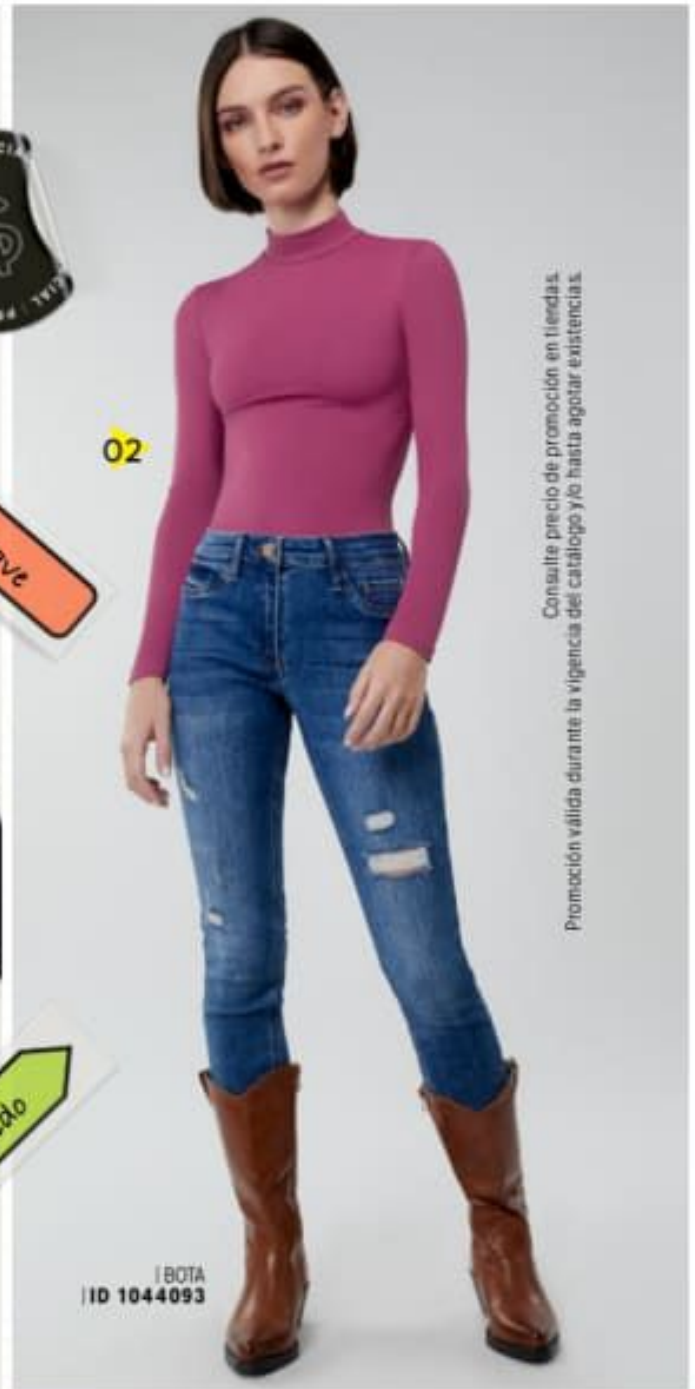

ATRIBUTOS DE LA TELA: Resistente, antiarrugas, tacto suave, tiempo de secado rápido, colores brillantes, guarda la temperatura y ajuste perfecto.

02

BOTA
ID 1044093

Consulte precio de promoción en tienda.
Promoción válida durante la vigencia del catálogo y/o hasta agotar existencia.