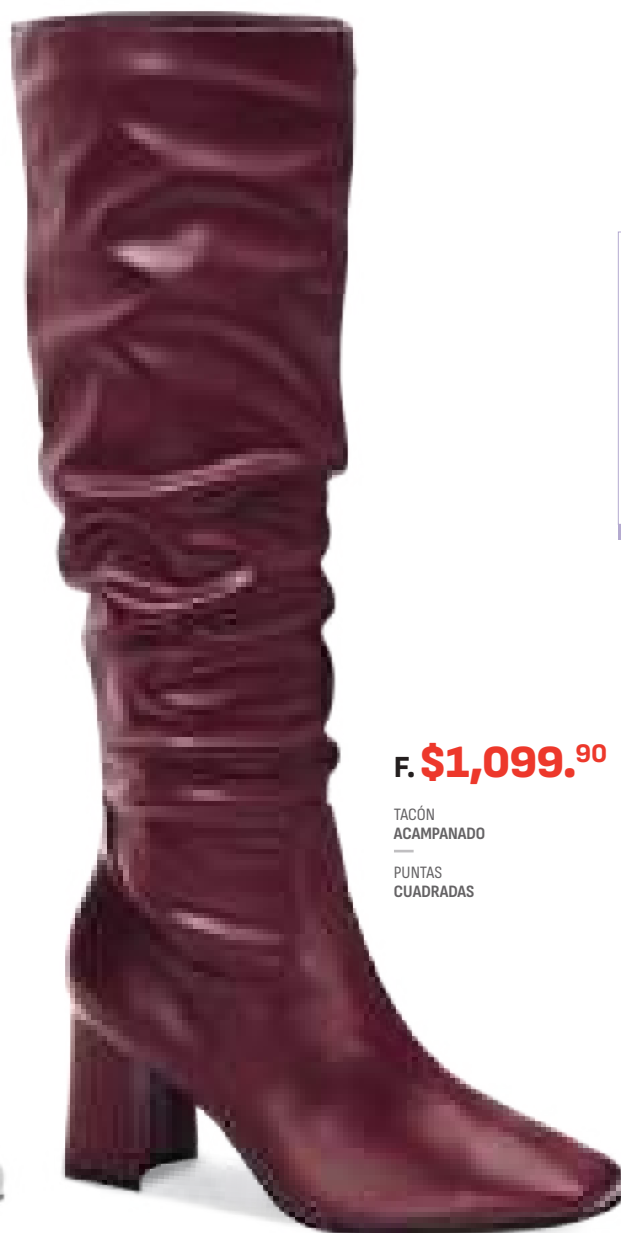

F. $1,099.⁹⁰

TACÓN
ACAMPANADO
—
PUNTAS
CUADRADAS

F. 312-0804

T: 22-27 | AL: 8 cm

Incluye medios números

BOTAS DE VESTIR