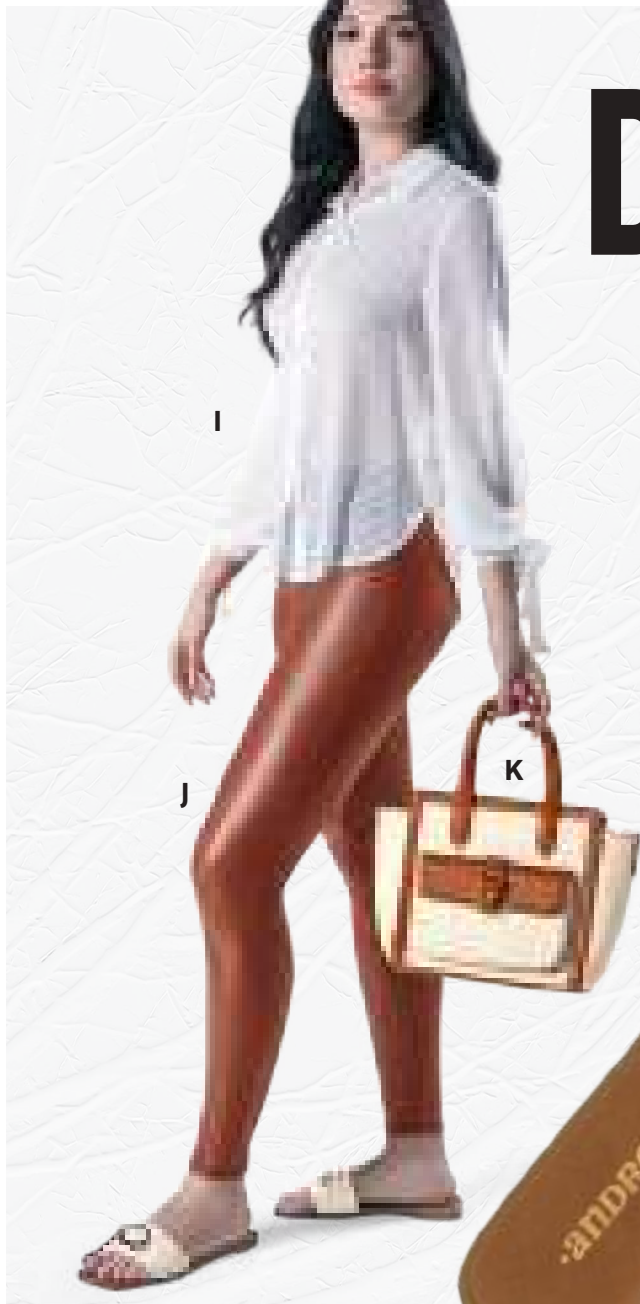

DETALLES ÚNICOS

PUNTAS
CUADRADAS