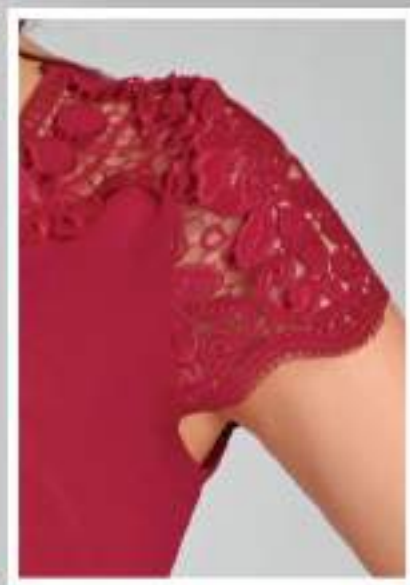

**VESTIDO
033 836**

ROJO |
POLIÉSTER
CH, M, G, EG

Look clásico