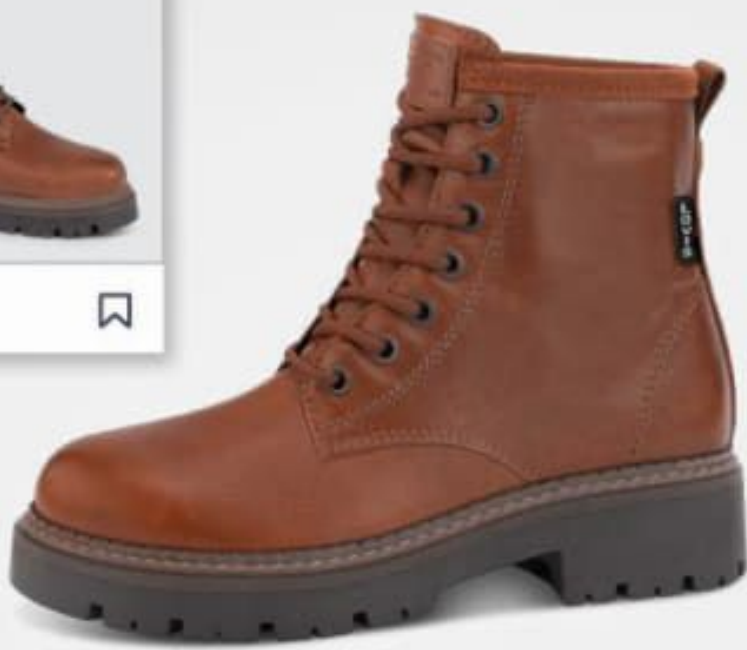

Tallas: 23-26.5

Altura: 4.5cm

Tubo: BC

ID 1109400

LEVI'S 3113

Corte: Piel vacuno
Plantilla: Piel
Suela: Antiderrapante
Tallas: 23-26
Altura: 4cm
Tubo: BC

ID 1109402

LEVI'S 3132