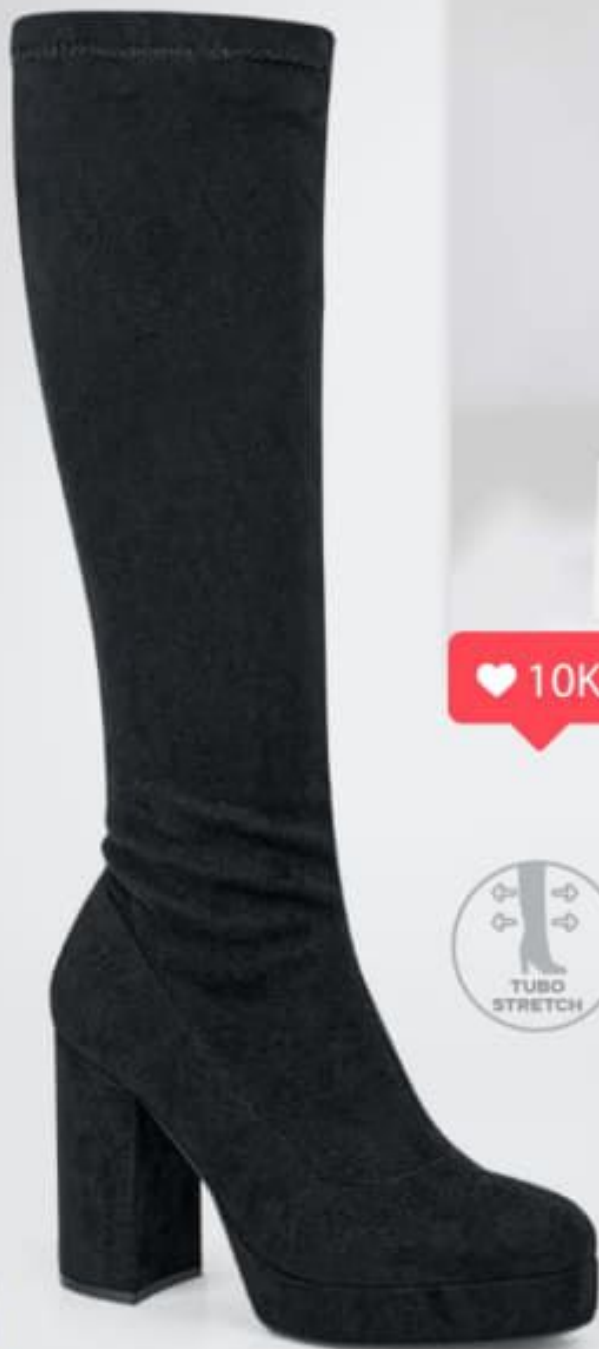

Sao Paulo®

LONG BOOTS

ID 1109990

SAO PAULO 31707

Corte: Tipo ante stretch

Tallas: 22-26

Altura: 10cm

Tubo: BL