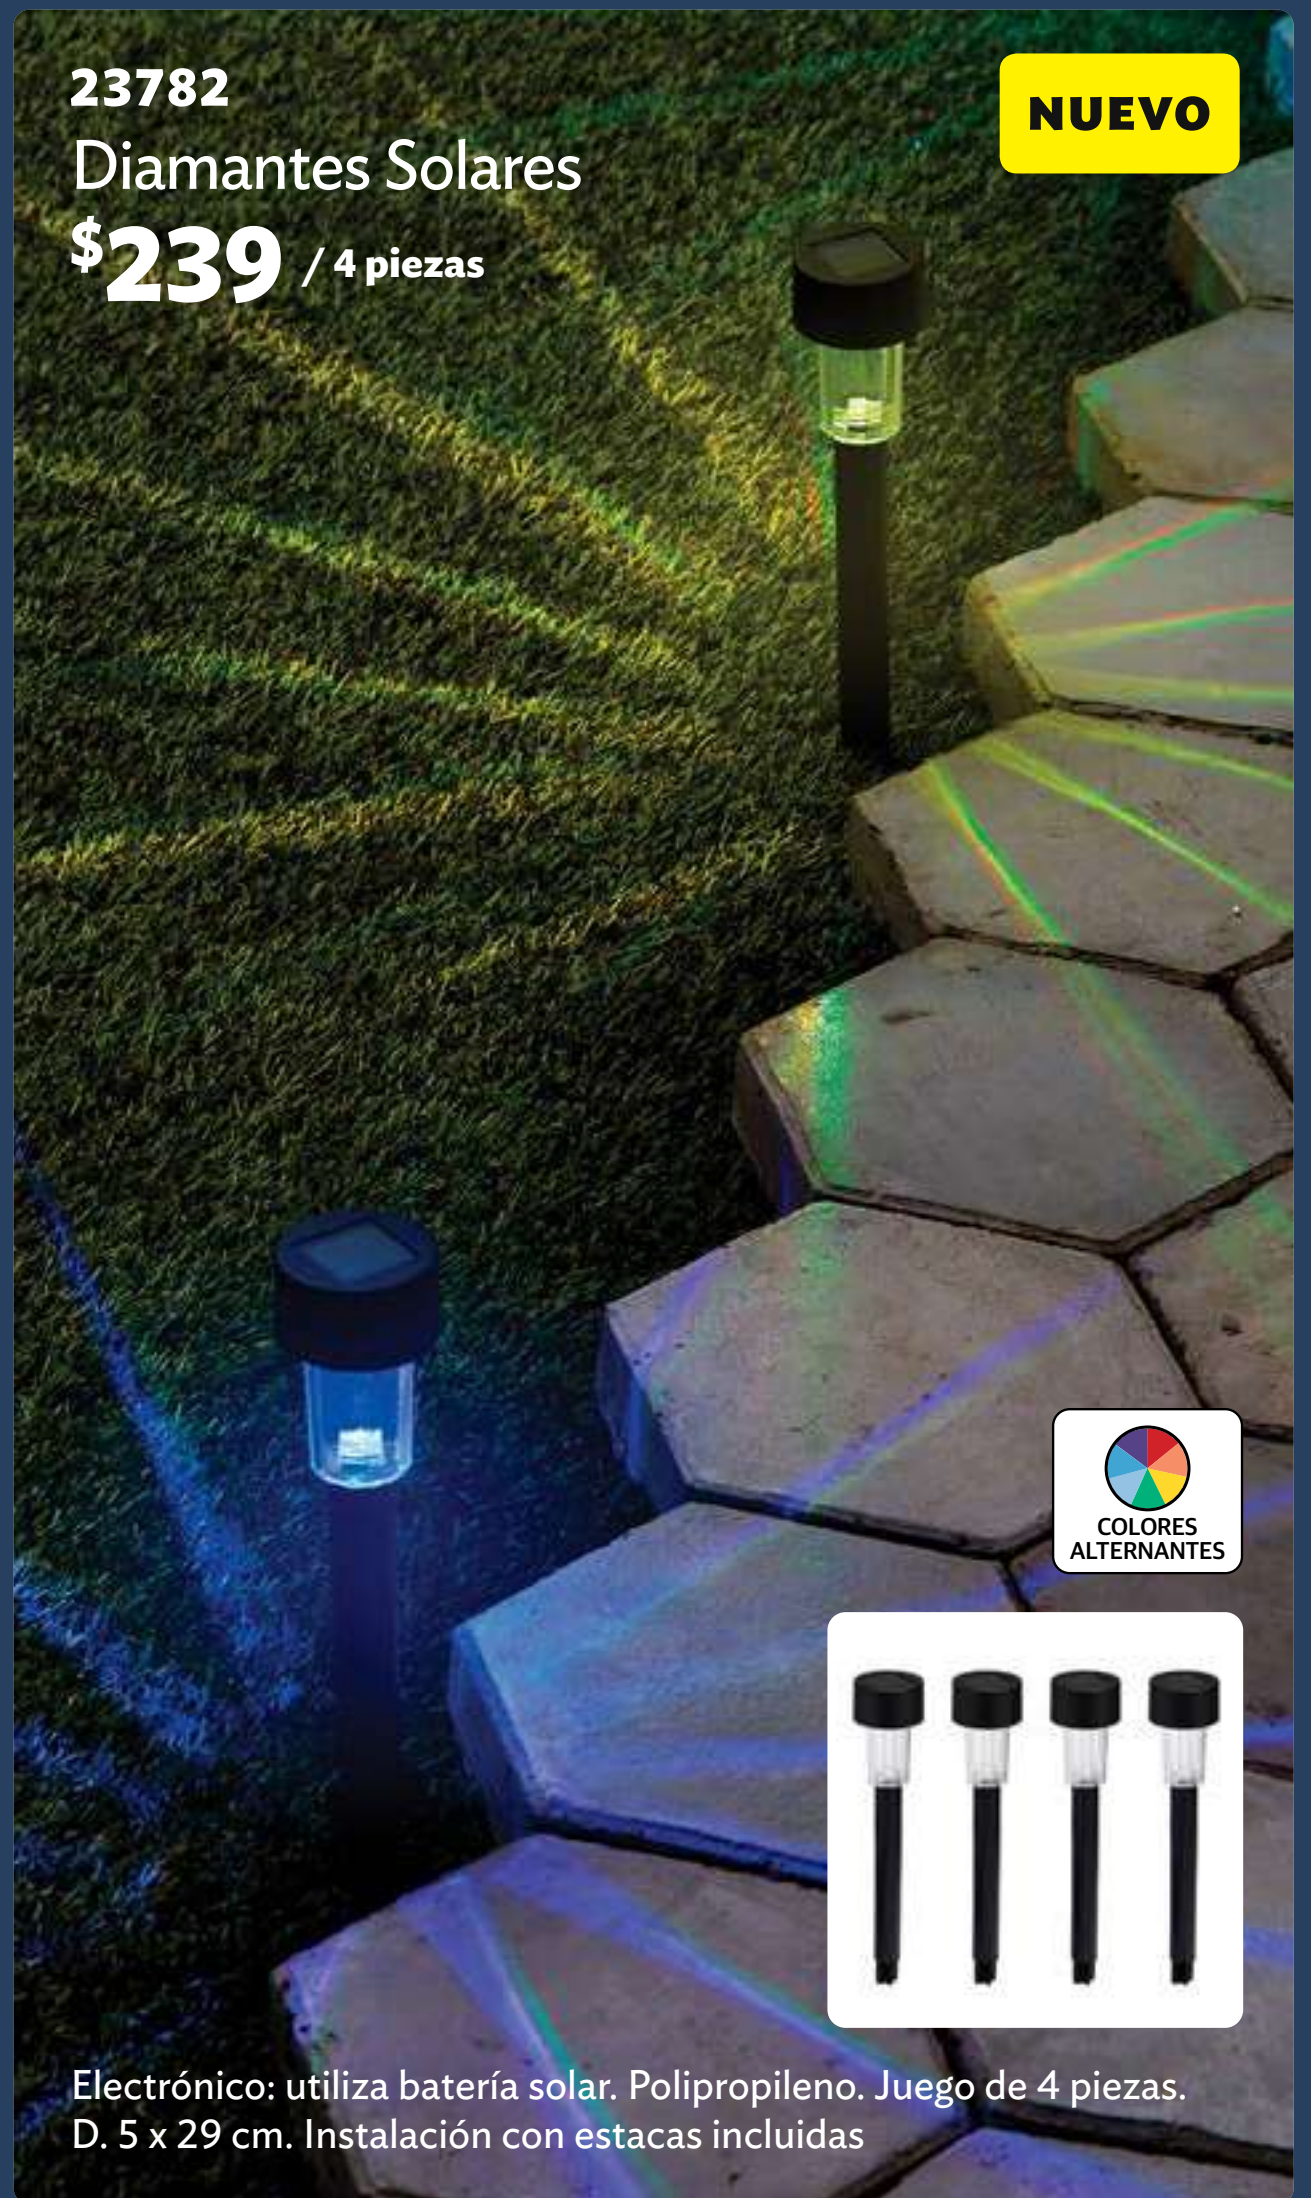

Electrónico: utiliza batería solar. Polipropileno. Juego de 4 piezas.
D. 5 x 29 cm. Instalación con estacas incluidas

PORTADA

MENÚ

OFERTAS