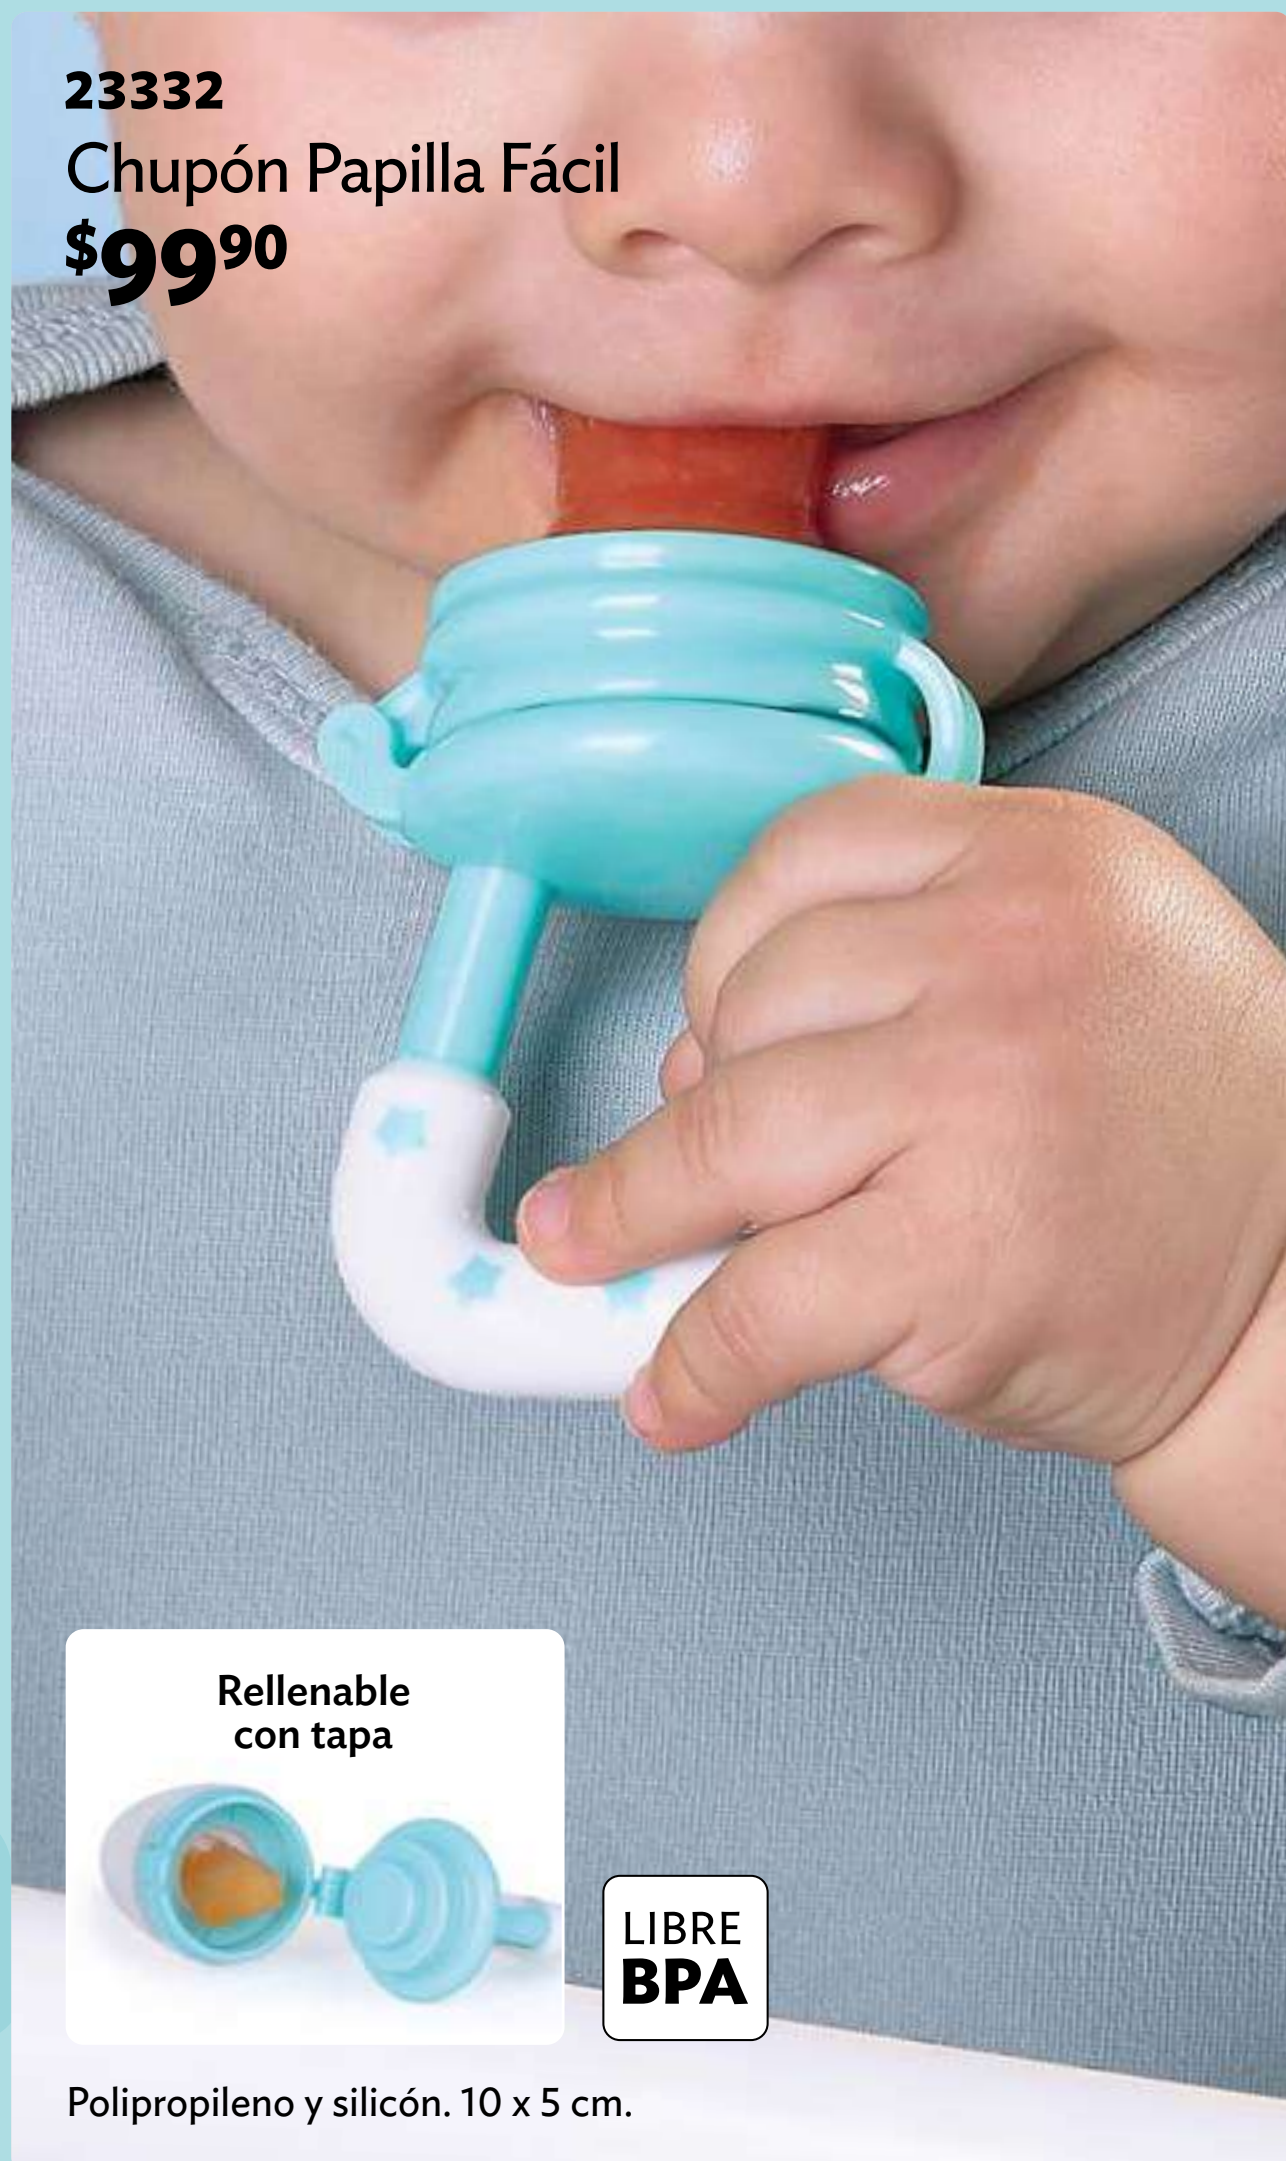

\$299

NUEVO

Con ventosa, evita accidentes

Silicón y acero inoxidable.
3 piezas: Plato 24 x 15 x 3 cm.
Cuchara 12 x 3 x 1 cm.
Tenedor 12 x 2 x 1 cm.

23332

Chupón Papilla Fácil

\$99⁹⁰

Rellenable con tapa