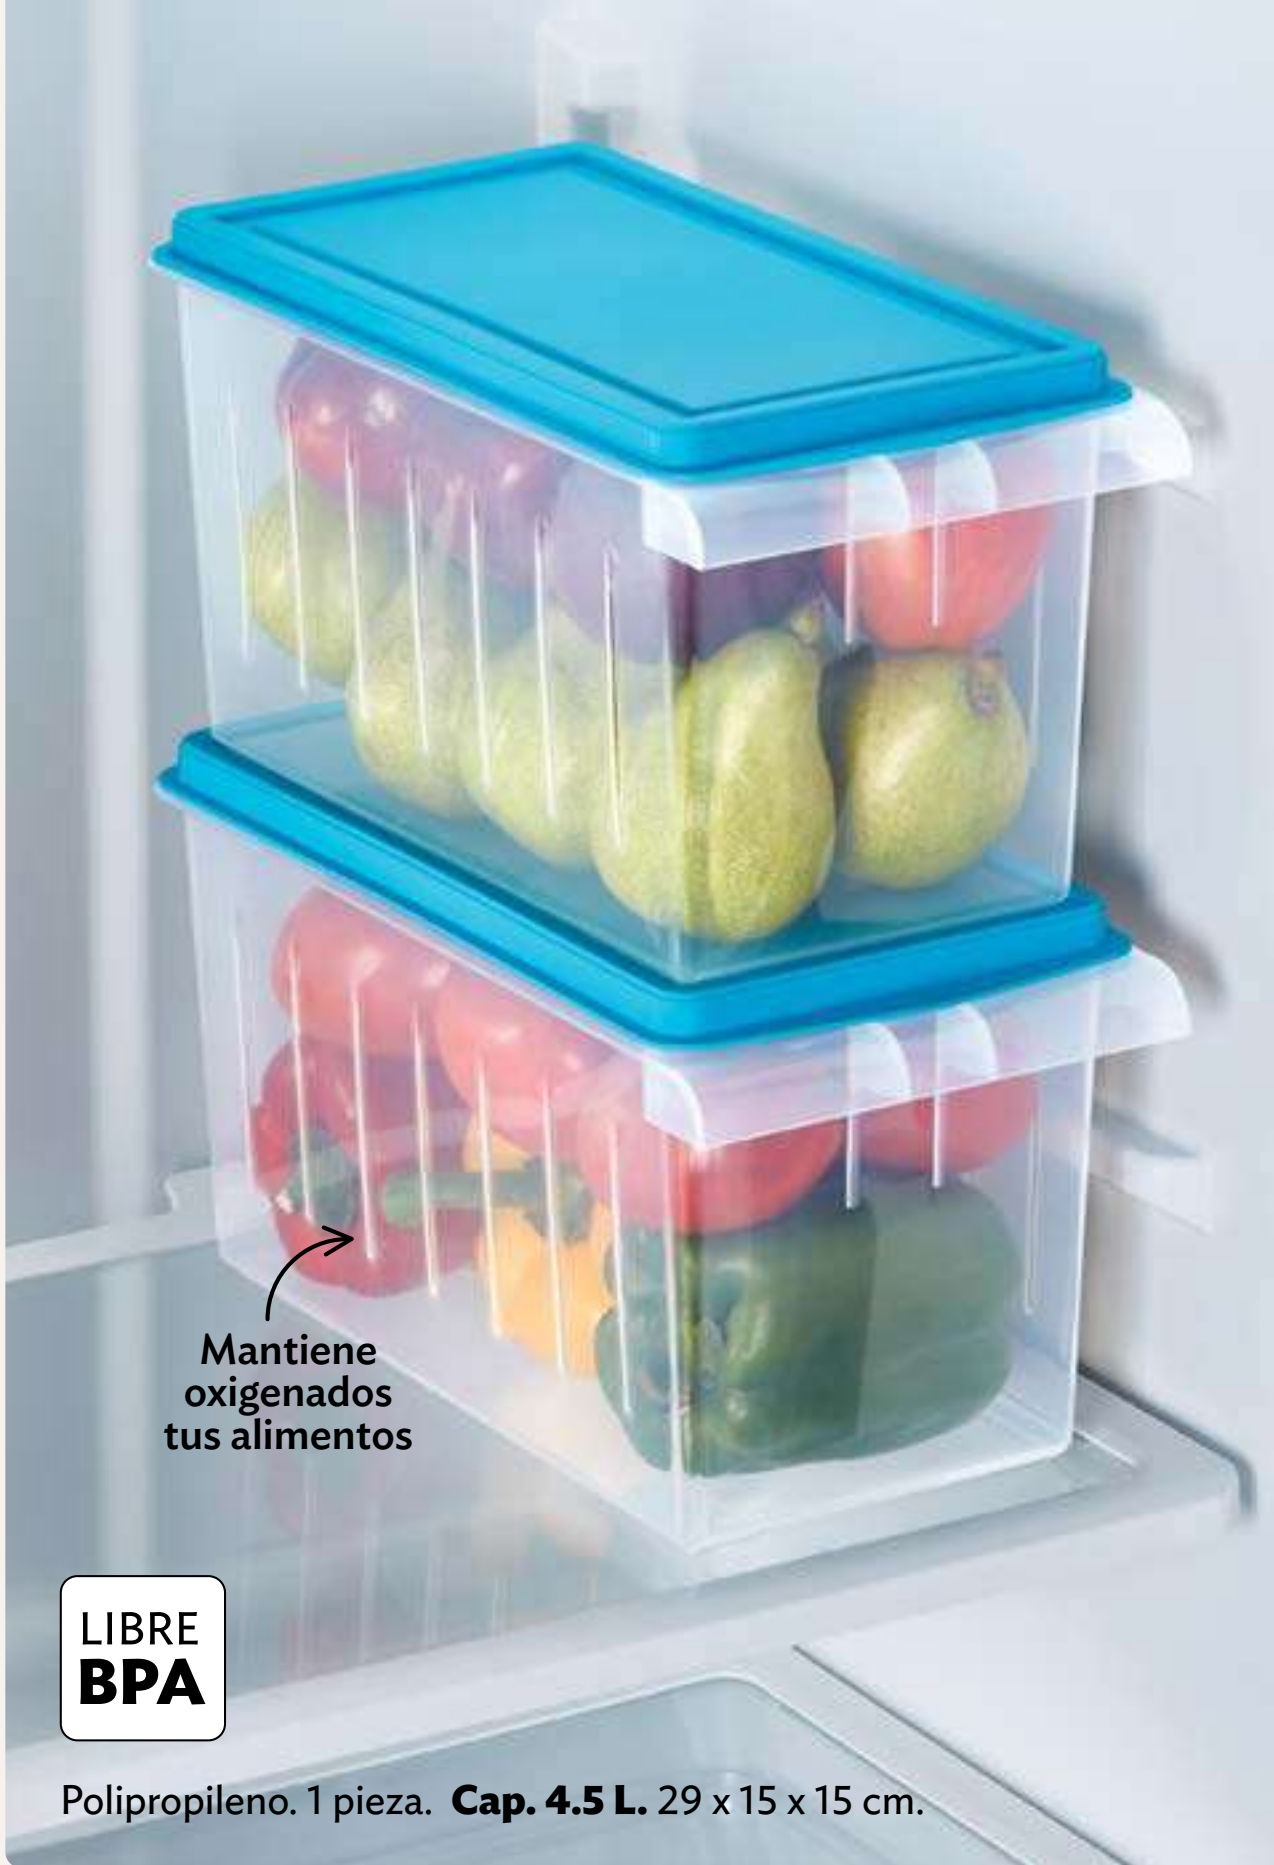

Polipropileno. Cap. 1.2 kg. 24 x 9 x 14 cm. Incluye dos divisores.

 PORTADA

 MENÚ

 OFERTAS

22541
Canasta Fresh
\$149 / 1 pieza

Lleva el
segundo a
\$109

Mantiene
oxigenados
tus alimentos

LIBRE
BPA