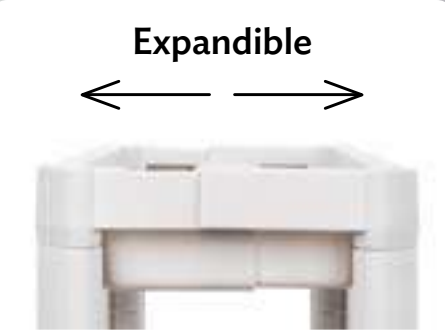

Expandible
← →