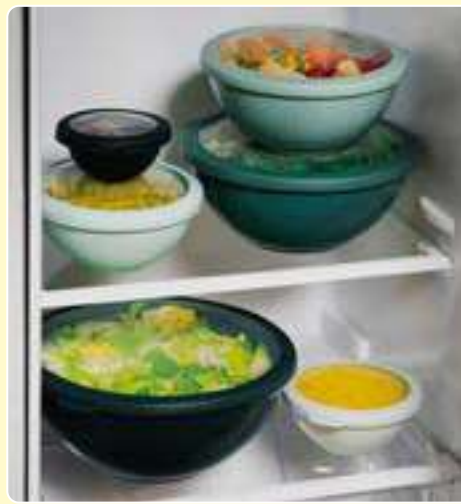

Del refri
a tu mesa

Set de 6 piezas

LIBRE
BPA

Polipropileno y TPR. 6 piezas.
(1) D. 13 x 6 cm, (1) D. 16 x 8 cm, (1) D. 20 x 9 cm,
(1) D. 23 x 10 cm, (1) D. 27 x 11 cm, (1) D. 31 x 13 cm.

22533
Servi 3
\$119