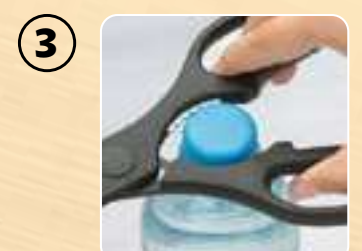

ABS, PVC, acero y tungsteno.
D. 7 x 7 cm. Incluye ventosa.

21539
Tijeras
Chef
\$89⁹⁰

¡4 en 1!
1. Corta
2. Destapa corcholatas
3. Destapa roscas
4. Quita escamas

Polipropileno y acero. 21 x 8 x 1 cm.

B PORTADA