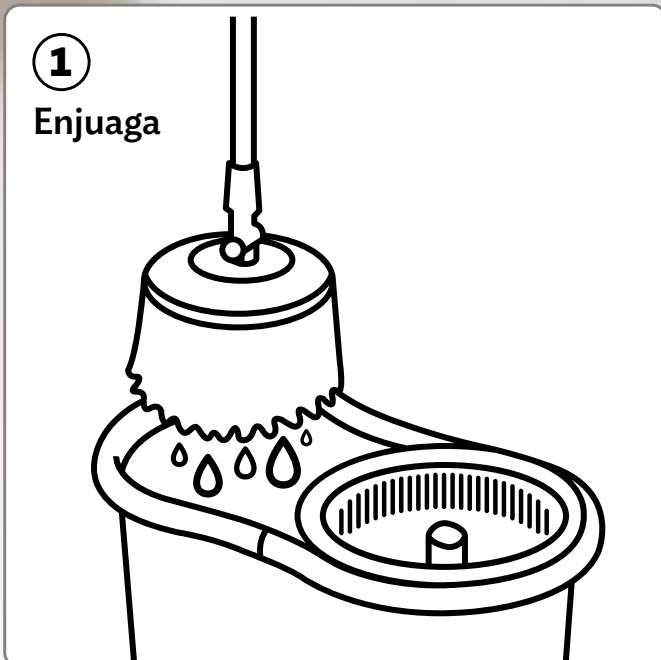

22463

Fácil Mop

$899

$579

Al comprar 3 productos del catálogo

Trapea

SIN esfuerzo

Sistema Active Spin