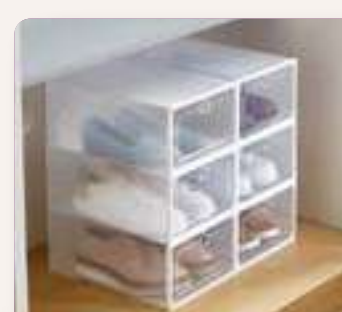

BIENVENIDO A NUESTRO MENÚ

PRACTIMUEBLES

COCINA

HOGAR

BETTER PEQUES

RECÁMARA

BIENESTAR

BAÑO

HIGIENE Y LIMPIEZA

BETTER MASCOTAS

CONTIGO

%

ZONA DEL AHORRO

PORTADA

MÁS
INFORMACIÓN

OFERTAS