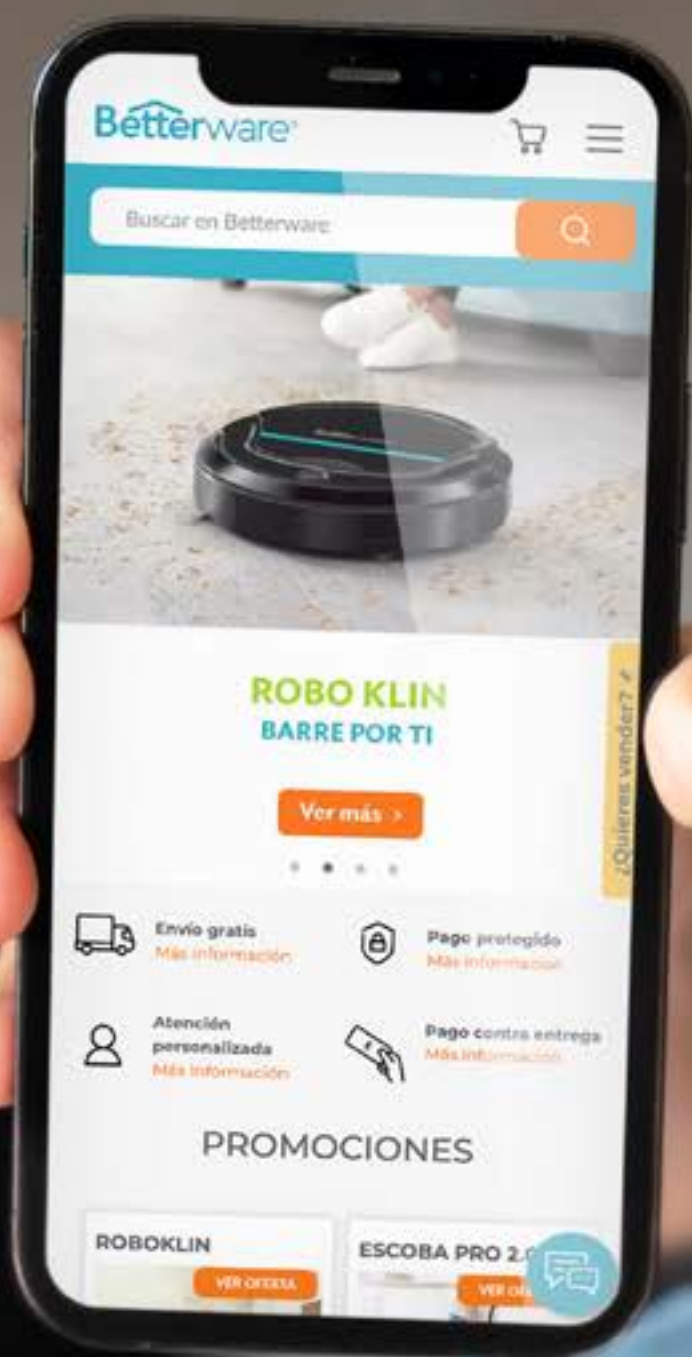

MENÚ

GUÍA DE USO

BIENVENIDO A NUESTRO MENÚ

BOTÓN PARA REGRESAR A LA PORTADA

CLIC PARA AGREGAR A CARRITO

BOTONES PARA NAVEGAR ENTRE CATEGORÍAS

BOTÓN PARA REGRESAR AL MENÚ

CONOCE TU NUEVO CATÁLOGO DIGITAL BETTERWARE

DESDE EL MENÚ PODRÁS NAVEGAR ENTRE CATEGORÍAS

BOTÓN PARA IR A GUÍA DE OFERTAS Y PROMOCIONES

BOTÓN PARA IR A GUÍA DE OFERTAS Y PROMOCIONES

CLIC PARA VER VIDEO DEL PRODUCTO

PORTADA

MENÚ

Betterware®

Encuentra más soluciones
para tu vida y tu hogar
en nuestro sitio web: