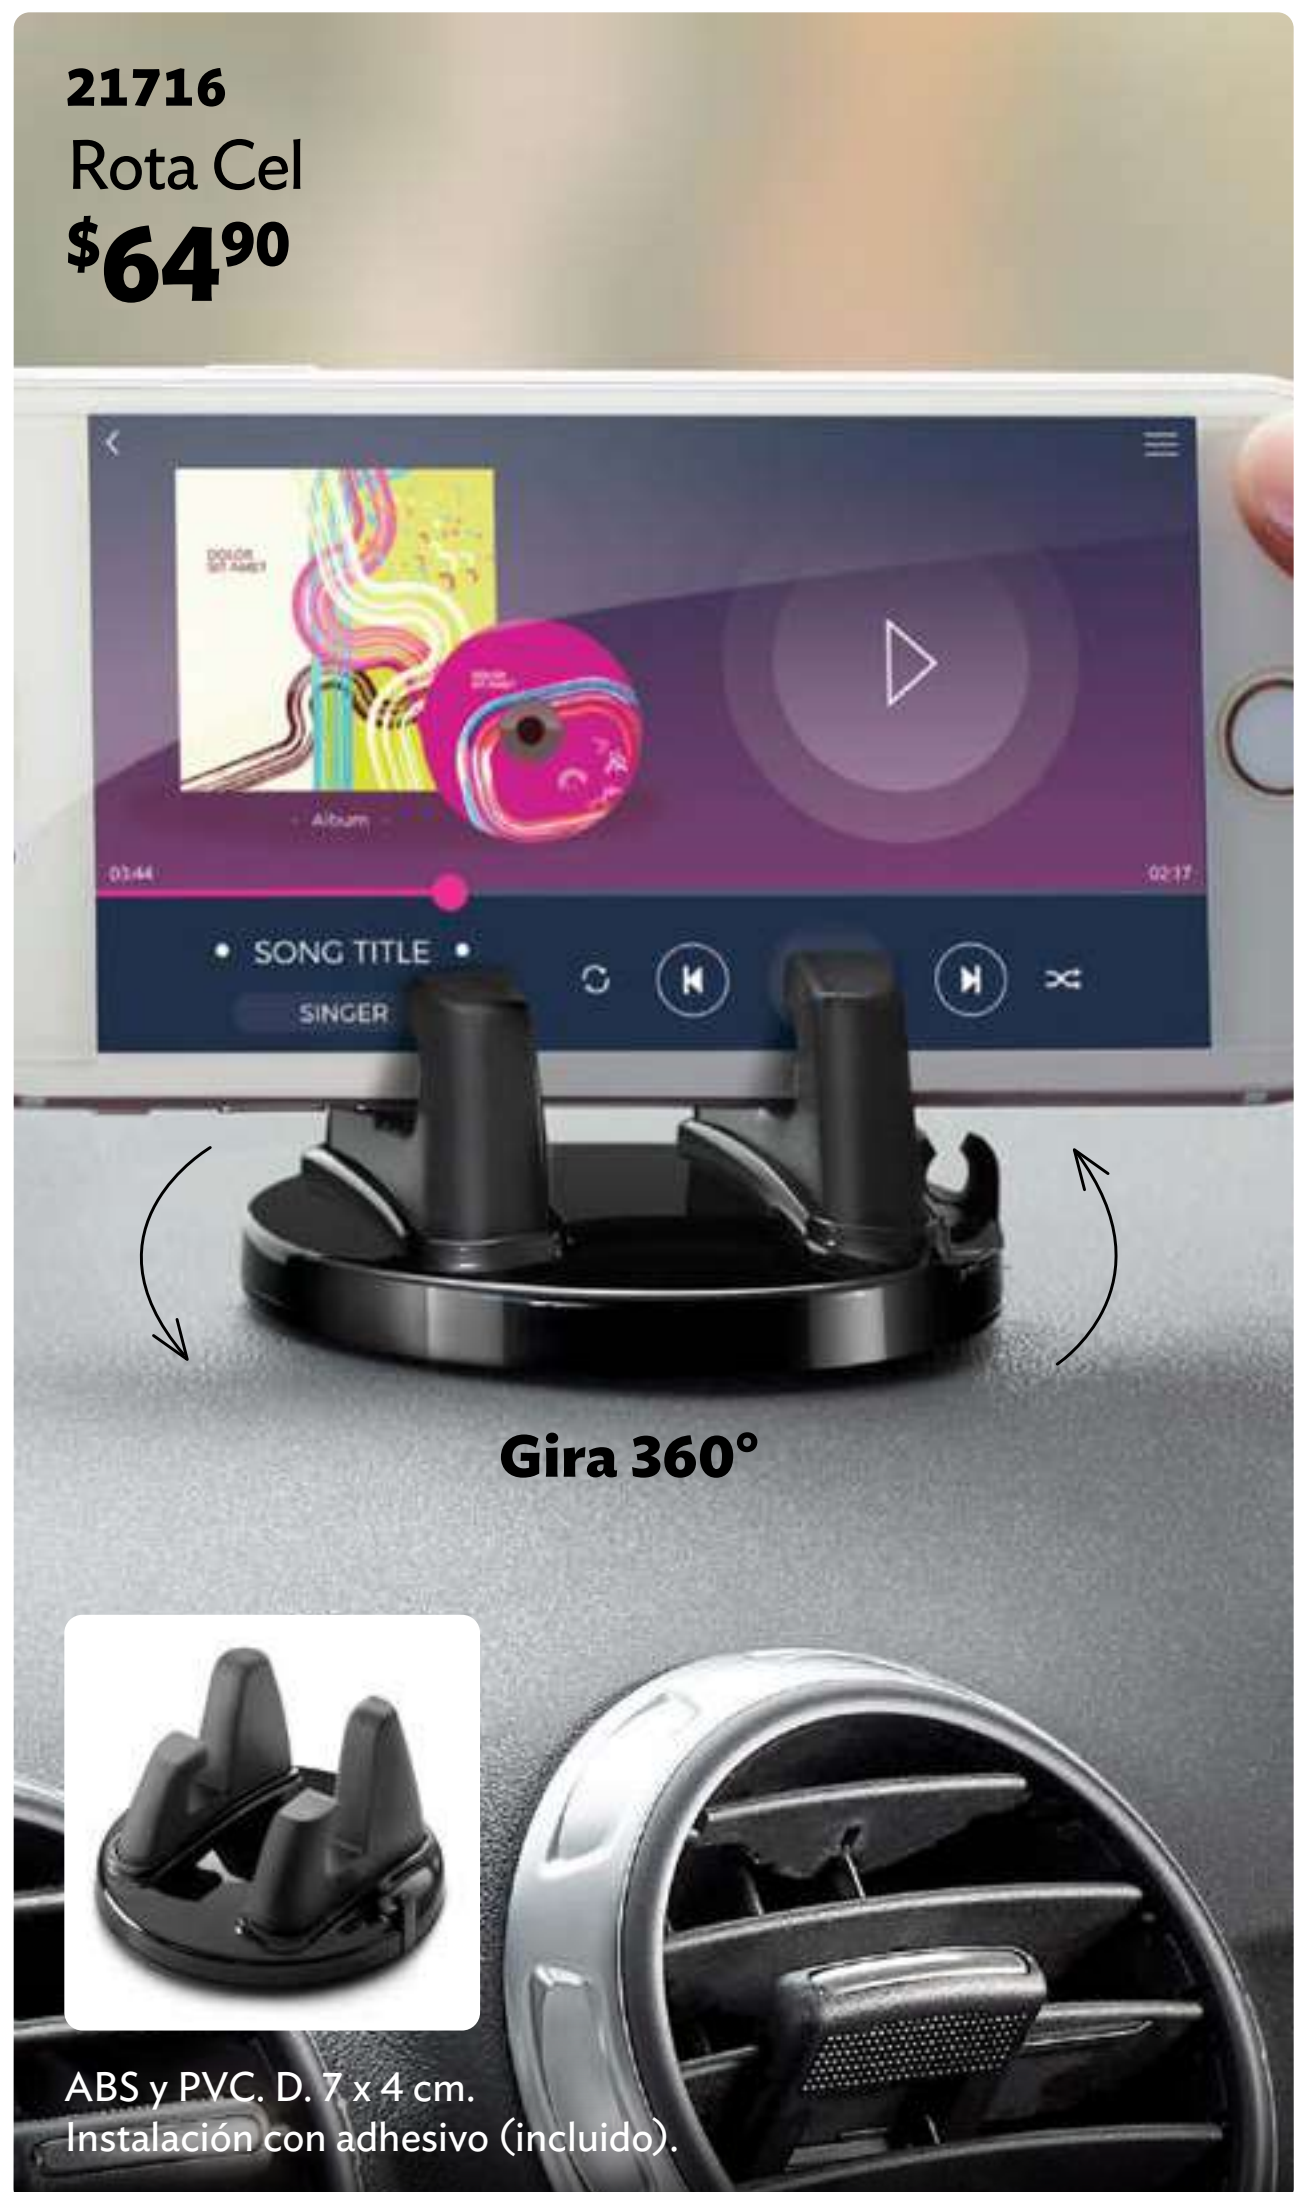

Gira 360°

ABS y PVC. D. 7 x 4 cm.
Instalación con adhesivo (incluido).

PORTADA

MENÚ

OFERTAS