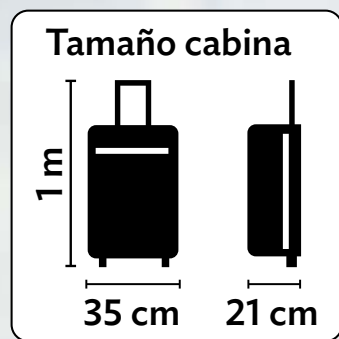

OFERTAS

23716
Maleta Guarda Fácil
\$1,399

\$599
Al comprar
3 productos
del catálogo

Guarda
fácilmente

Asa
extendible

Ruedas

Poliéster y metal.
Cap. 40 L.
21 x 35 x 101 cm.

23719
Organi Bags
\$299 / 4 piezas