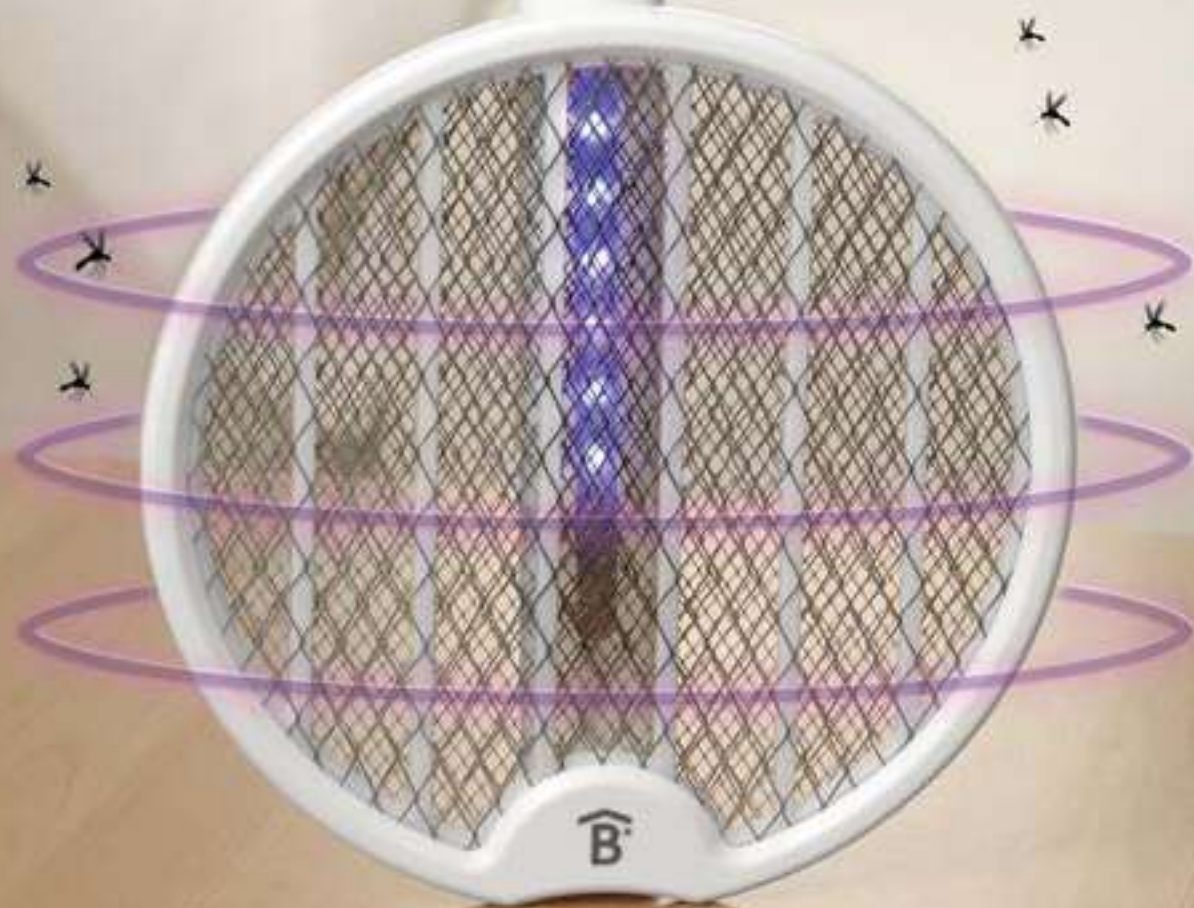

\$699

\$399

Al comprar
3 productos
del catálogo

Ranura
para colgar

i2 en 1!
Trampa eléctrica
y raqueta

GARANTÍA
EXTENDIDA 90
DÍAS

Electrónico: Utiliza 1 batería recargable (incluye cable tipo C). ABS y acero inoxidable.
23 x 5 x 27 cm. Desplegado: 23 x 5 x 45 cm.