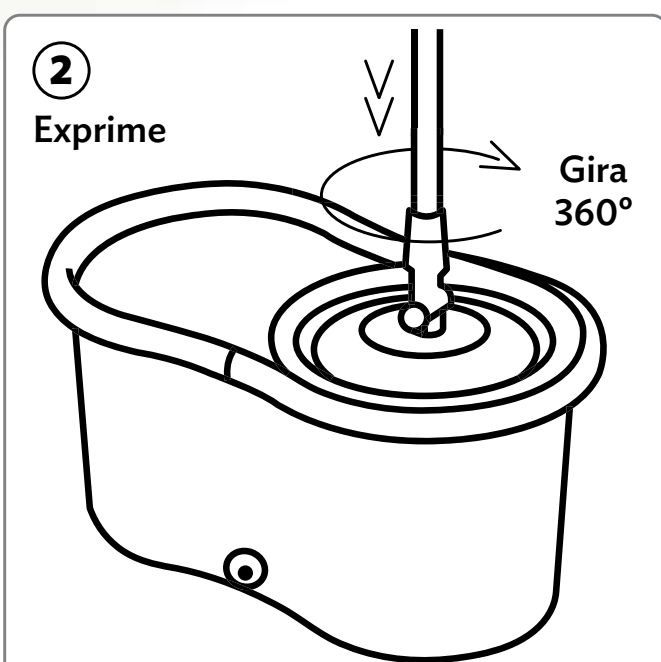

Sistema Active Spin

16108

Repuesto

\$79⁹⁰

Microfibra de algodón. 32 x 4 cm.

Nueva palanca de bloqueo

Polipropileno, acero cromado y microfibra de algodón.

Mango: 1.2 m x 33 cm. Cubeta: 45 x 26 x 21 cm. **Cap. 5 L. Incluye repuesto de microfibra.**