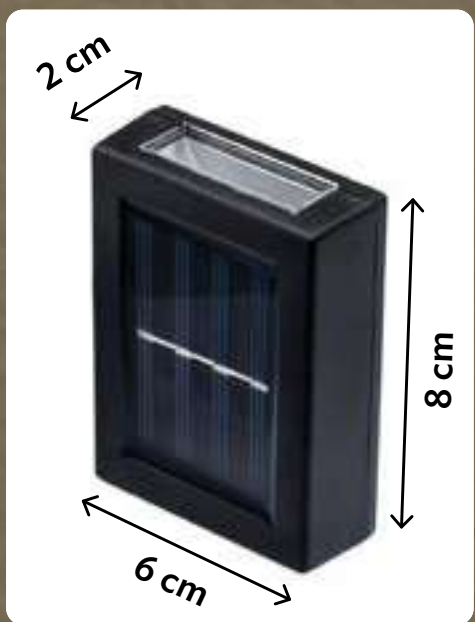

GARANTÍA EXTENDIDA **90 DÍAS**

*Hasta agotar existencias. Electrónico: recargable. Polipropileno y poliestireno. 16 x 12 x 56 cm.

23776

Luz Solar Dúo

\$199

Lleva el
segundo a
\$159

NUEVO

Encendido
automático
con celda solar

Electrónico: solar. ABS, policarbonato y celda solar.
1 pieza. 6 x 2 x 8 cm. Instalación con tornillería (incluida).

Luz led,
celda solar

19710

Luz Noche

\$99⁹⁰

Con sensor
de oscuridad
¡Enciende solo!

Eléctrico: 0.2 W.
Polipropileno. 7 x 7 x 5 cm.