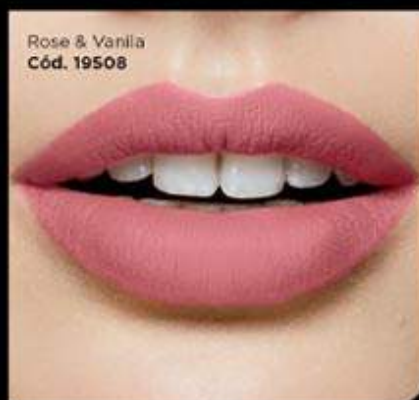

Labial Hidratante #1**

CON ÁCIDO HIALURÓNICO 24H DURACIÓN***