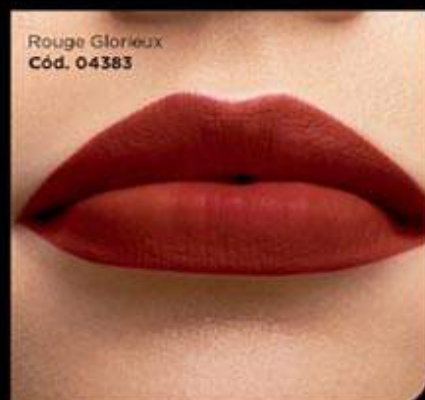

Labial Hidratante #1**

CON ÁCIDO HIALURÓNICO 24H DURACIÓN***

Hydro-Serum
Cód. 041379

- + Color intenso y acabado mate.
- + Sensación ligera.

+ AVANZADA
TECNOLOGÍA

Las esferas de Ácido Hialurónico les dan a tus labios una hidratación prolongada y constante