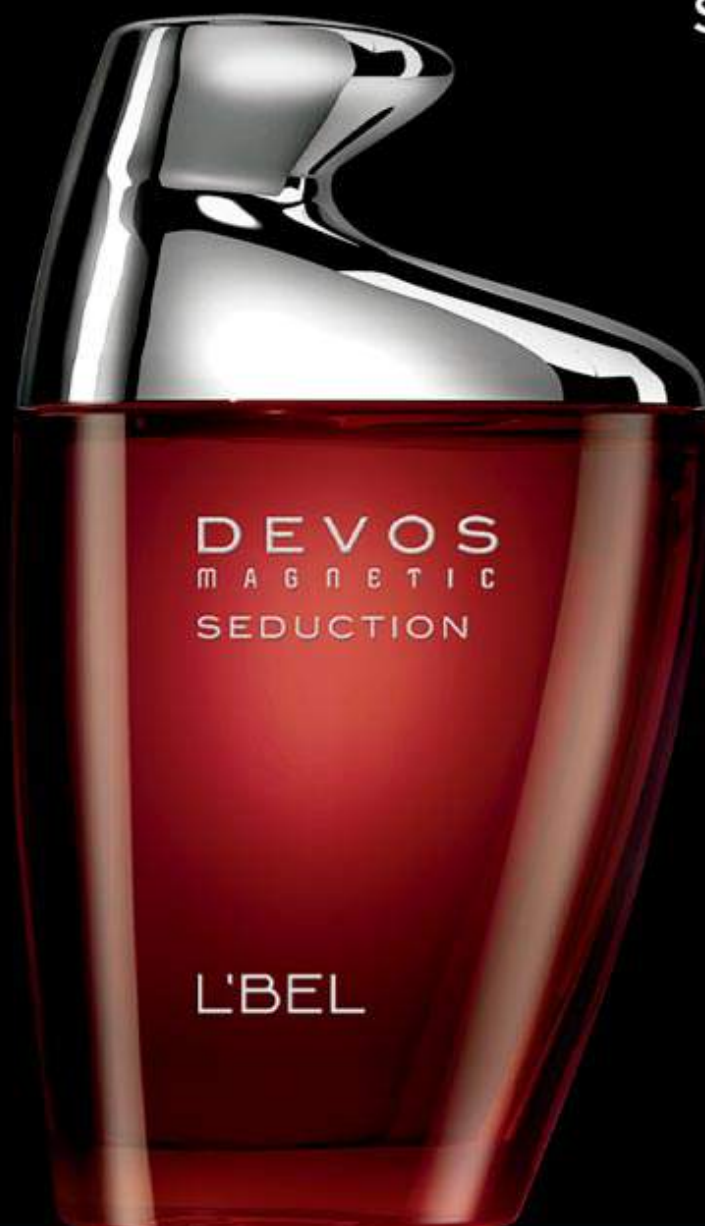

**L'BEL SIGNATURE
PARFUM**

100 ml e 3.3 fl. oz. Cód. 09308

PRECIO
ESPECIAL

CUALQUIERA
A SOLO
\$ 359.00
~~\$ 900.00~~

LA FUERZA PARA CONQUISTAR EL ÉXITO

CONCENTRACIÓN MUY ALTA* ◆◆◆◆

Herbal Aromática

Modernas y herbales notas de Absoluto de lavanda francesa con elegantes acordes de cedro de Atlas.

**L'BEL SIGNATURE SKY
PARFUM**

100 ml e 3.3 fl. oz. Cód. 00499

diosamujer.com

WWW.LBEL.COM PERFUMES

*De acuerdo a la clasificación interna de fragancias L'BEL.

ATRACCIÓN MÁS INTENSA

50%
DSCTO

DEVOS MAGNETIC
SEDUCTION
EAU DE TOILETTE
POUR HOMME
100 ml e 3.3 fl. oz.

Cód. 01207

A SOLO
\$ 449.00
~~\$ 900.00~~

CONCENTRACIÓN
ALTA* ♦♦♦♦

Maderosa

Despierta atracción
magnética con seductoras
maderas de ciprés
impregnadas con acordes
cítricos de bergamota.

diosamujer.com

WWW.LBEL.COM PERFUMES

~~\$ 700.00~~ **\$ 459.00**

MÁS SEDUCCIÓN, MÁS INTENSIDAD.

CONCENTRACIÓN MUY ALTA* 

Maderosa

Cálidas especias envuelven maderosas notas de cedro de Virginia.

**NEW CODE RED
PARFUM**

90 ml e 3 fl. oz. Cód. 05510