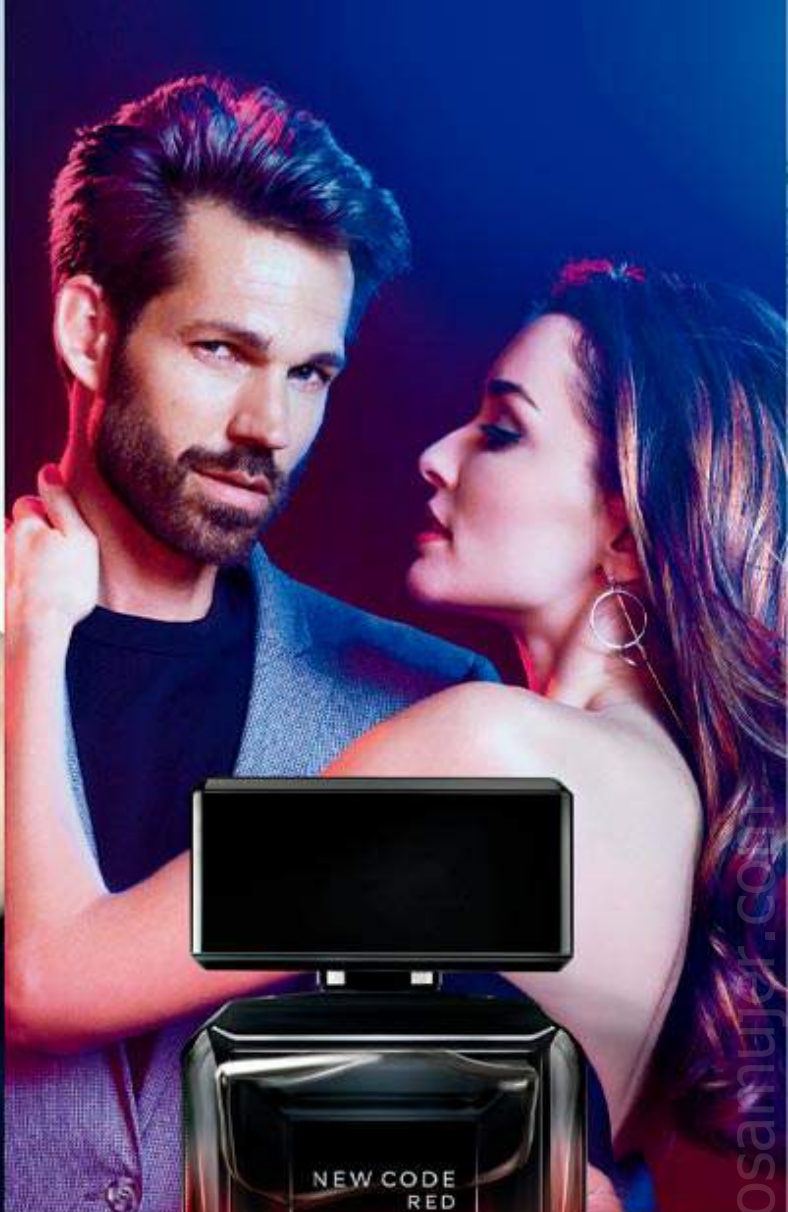

MÁS SEDUCCIÓN, MÁS INTENSIDAD.

CONCENTRACIÓN MUY ALTA*

Maderosa

Cálidas especias envuelven maderosas notas de cedro de Virginia.

**NEW CODE RED
PARFUM**

90 ml e 3 fl. oz. Cód. 05510

~~$ 700.00~~ **$ 459.00**