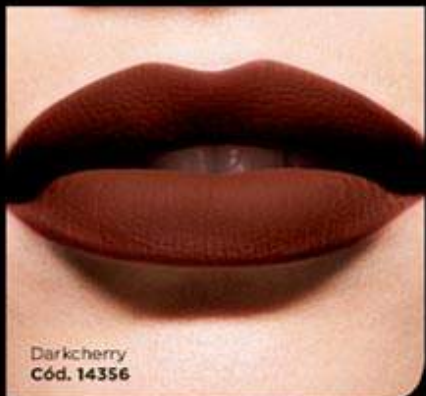

Infini Absolu

LABIAL HIDRATANTE #1**
CON ÁCIDO HIALURÓNICO.
24H DURACIÓN***

Red Burnt
Cód. 14355

Modelo maquillada con Infini Absolu tono Red Burnt.

Darkcherry
Cód. 14356