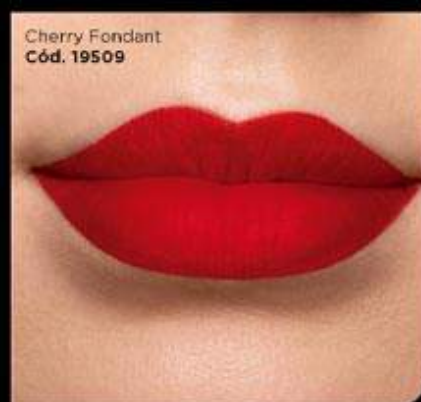

Labial Hidratante #1**

CON ÁCIDO HIALURÓNICO 24H DURACIÓN***