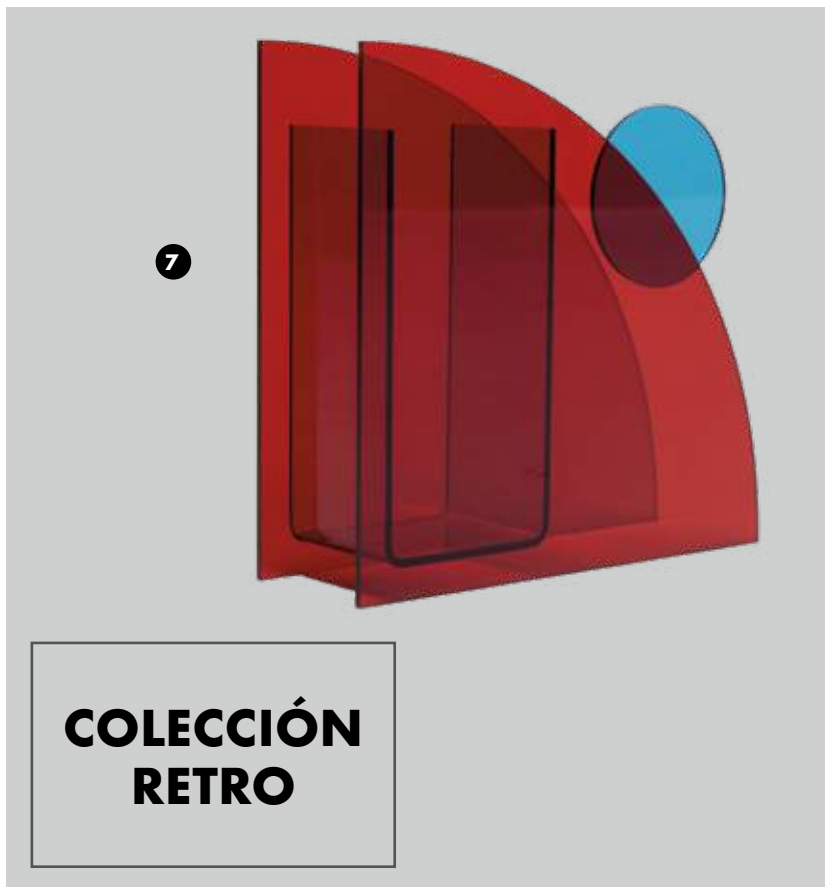

#F3D688

#E14C3

#A98342

**COLECCIÓN
EARTHLY
ABSTRACT**

#F29057

#708276

1. 41226 **+** PLACA "LOFT"
Requiere ensamble. Metal.
120x2x110 cm
c/u : \$ 3,999.90
2. 41222 **+** LÁMPARA "CONSTANZA"
Requiere foco tipo E27, no
incluido. Mármol y Vidrio.
25x25x50 cm c/u : \$ 3,999.90
3. 41225 **+** MESA "GRETA"
Barnizada. Requiere
ensamble. Metal y Madera.
45x30x60 cm
c/u : \$ 2,499.90
4. 41215 **+** COJÍN "SQUARE"
Poliéster. 40x40 cm
c/u : \$ 549.90
5. 41213 **+** CANDELEROS
"ANTIQUE" Hecho a mano.
Usar con Vela Pilar o Mini
Pilar. Madera de Mango
13x13x20 cm, 12x12x25 cm
juego/2 : \$ 1,899.90
6. 41218 **+** FIGURA "CADENA"
Hecho a mano. Madera
de Mango 10x10x56 cm
c/u : \$ 1,299.90
7. 41210 **+** BASE "COOPER"
Acrílico. 17x5x17 cm
c/u : \$ 549.90
8. 41208 **+** VELA ADMIRADOR
SECRETO -AROMA MANDARINA
MIEL Duración aproximada de
91 horas. 11x18 cm
c/u : \$ 879.90