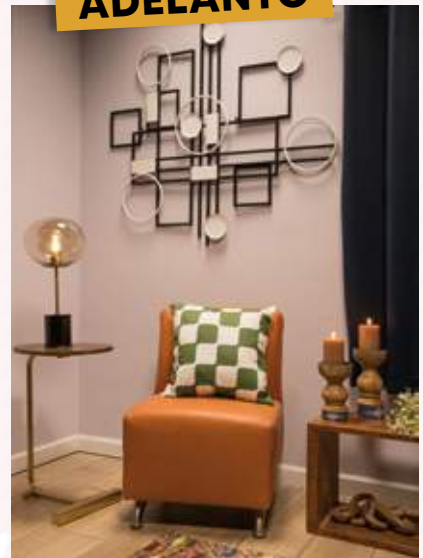

MAYO 2023 pag **64**

ADELANTO