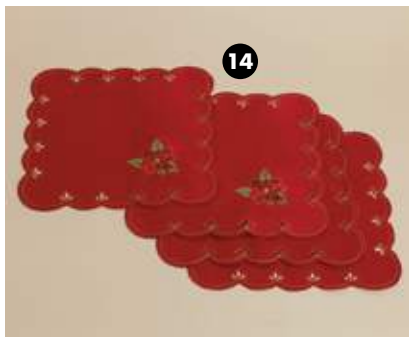

Detalles cálidos
y acogedores para
tus espacios.