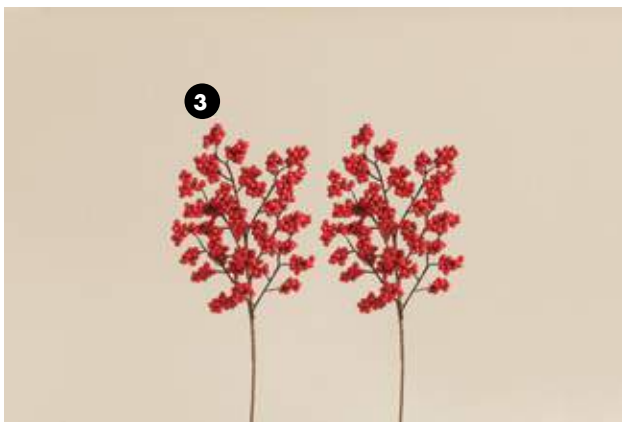

El toque ideal para transmitir la magia de la navidad.