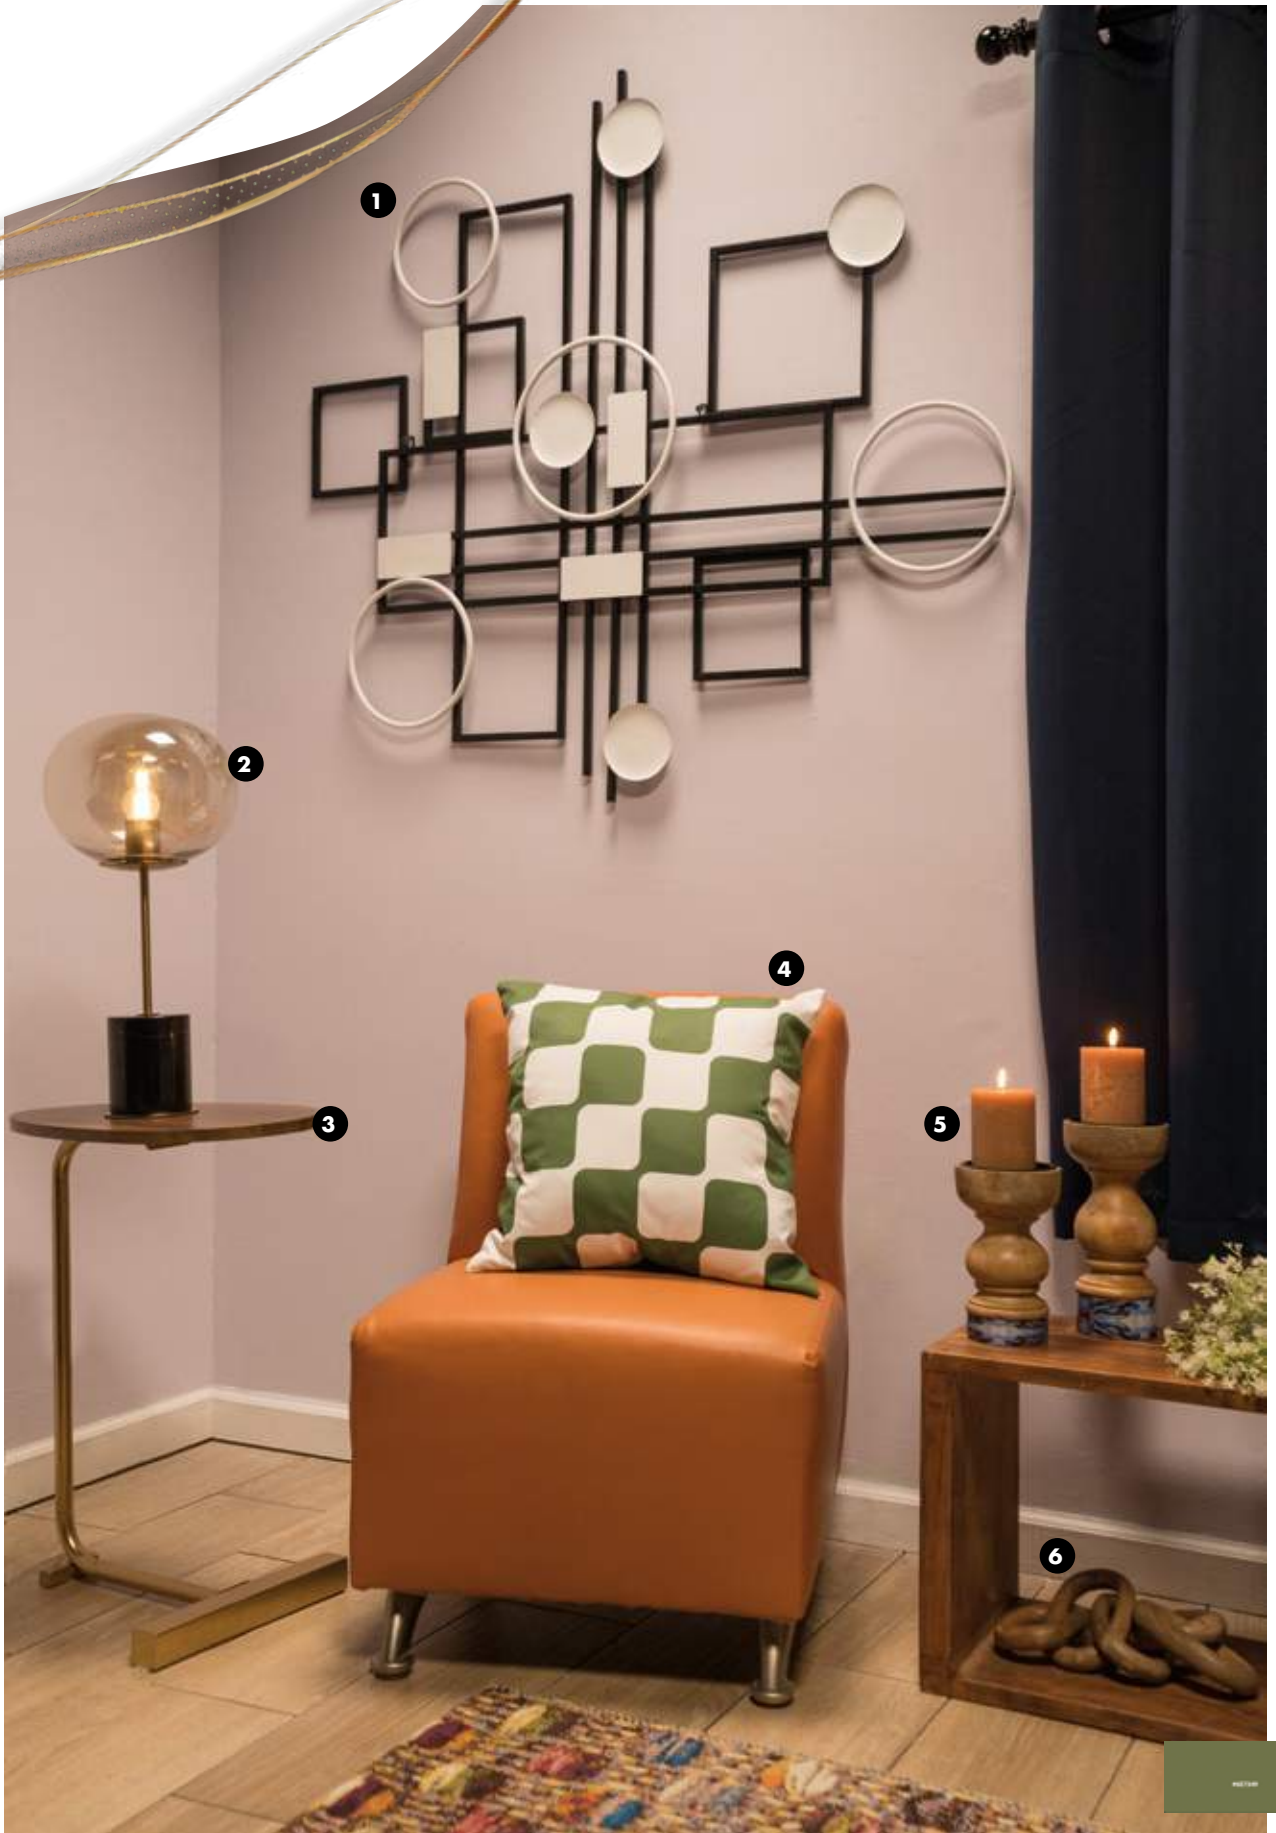

#F3D688

#E14C3

#A98342

**COLECCIÓN
EARTHLY
ABSTRACT**

#F29057

#708276

1. 41226 **+** PLACA "LOFT"
Requiere ensamble. Metal.
120x2x110 cm
c/u : \$ 3,999.90
2. 41222 **+** LÁMPARA "CONSTANZA"
Requiere foco tipo E27, no
incluido. Mármol y Vidrio.
25x25x50 cm c/u : \$ 3,999.90
3. 41225 **+** MESA "GRETA"
Barnizada. Requiere
ensamble. Metal y Madera.
45x30x60 cm
c/u : \$ 2,499.90
4. 41215 **+** COJÍN "SQUARE"
Poliéster. 40x40 cm
c/u : \$ 549.90
5. 41213 **+** CANDELEROS
"ANTIQUE" Hecho a mano.
Usar con Vela Pilar o Mini
Pilar. Madera de Mango
13x13x20 cm, 12x12x25 cm
juego/2 : \$ 1,899.90
6. 41218 **+** FIGURA "CADENA"
Hecho a mano. Madera
de Mango 10x10x56 cm
c/u : \$ 1,299.90
7. 41210 **+** BASE "COOPER"
Acrílico. 17x5x17 cm
c/u : \$ 549.90
8. 41208 **+** VELA ADMIRADOR
SECRETO -AROMA MANDARINA
MIEL Duración aproximada de
91 horas. 11x18 cm
c/u : \$ 879.90