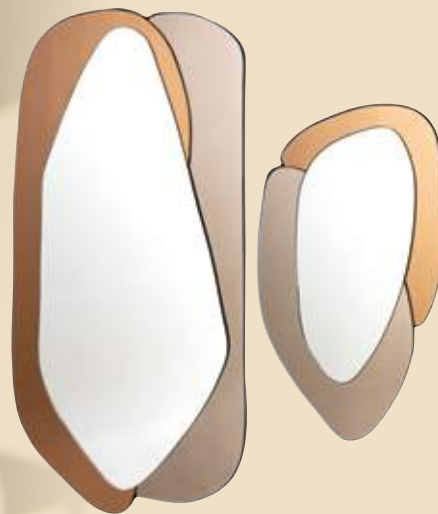

Descubre
las Colecciones
que el Catálogo
Home Interiors®
Mayo 2023
tiene para ti.

1

2

3

4

1. 41198 ESPEJOS "LATTE" Espejo y MDF. 60x28 / 40x22 cm juego/2 : $ 3,499.90
2. 41224 + MACETA "AURA" Metal. 20x26 cm c/u : $ 1,399.90
3. 41201 MESA "ANNIE" Vidrio y Metal. 40x40x37 cm c/u : $ 2,499.90
4. 41232 + TAPETE "VIBRANT" Poliéster. 1.77x1.40 cm c/u : $ 3,899.90
5. 41204 LÁMPARA "PAM" Utiliza foco E26. Cerámica. 22x10x67 cm c/u : $ 2,499.90
6. 41191 FLORERO "SEDIA" Vidrio. 15x6x25 cm c/u : $ 549.90
7. 41218 + FIGURA "CADENA" Hecha a mano. Madera de Mango. 10x10x56 cm c/u : $ 1,299.90
8. 41212 + REGADERA "GOLDEN" Se puede usar con agua. Mantenerse en seco para alargar su tiempo de vida. Metal. 28x16x20 cm c/u : $ 1,299.90
9. 41192 COJIN "MARBLE" Algodón. 45x45 cm c/u : $ 699.90
10. 41193 COJÍN "MALAK" Poliéster. 50x25x10 cm c/u : $ 699.90
11. 41230 + RELOJ "HEURE" Requiere una batería AA, no incluida. Espejo y MDF. 50x50 cm c/u : $ 1,799.90
12. 41194 TABURETE "WASSILY" MDF. 42x30x35 cm c/u : $ 3,299.90
13. 41214 CANDELEROS "PARADE" No incluye vela. Aluminio. 6.5x13x19 cm juego 3 : $ 1,099.90
14. 41197 VELA DECORATIVA "HERA" - AROMA A DAHLIAS 8x11 cm c/u : $ 359.90

#F3D688

#E14C3

#A98342