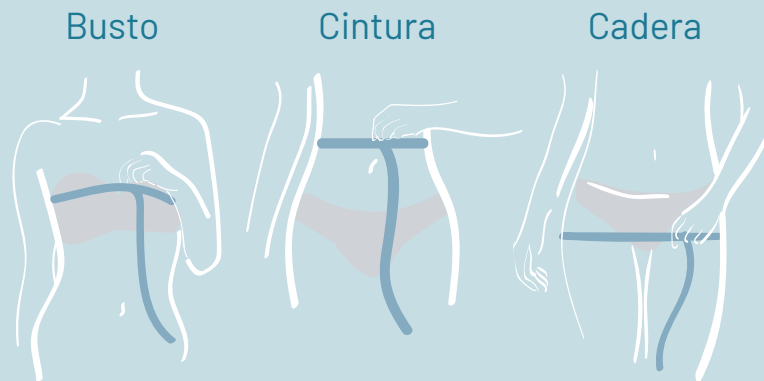

¿Cuál es mi talla correcta?

MEDIDAS DE CUERPO																
	ECH		CH		M		G		EG			EEG				
	3		5		7		9		11	13	13	15	15	17		
BUSTO	34	35	36	37	38	39	40	40 ½	42 ½	44		45		46 ½		
CINTURA	27	28	29 ¾	30 ¾	31 ½	32 ½	33 ¼	34 ¼	35	36	36 ¾	38 ¼	39 ¼	40 ¾	41 ¾	43 ¼
CADERA	36	37	37 ¾	38 ¾	39 ½	40 ½	41 ¼	42 ¼	43	44	44 ¾	46 ¼	47 ¼	48 ¾	49 ¾	41 ¼

Guía para las líneas de Andrea, York Team Polo Club y Anne Klein