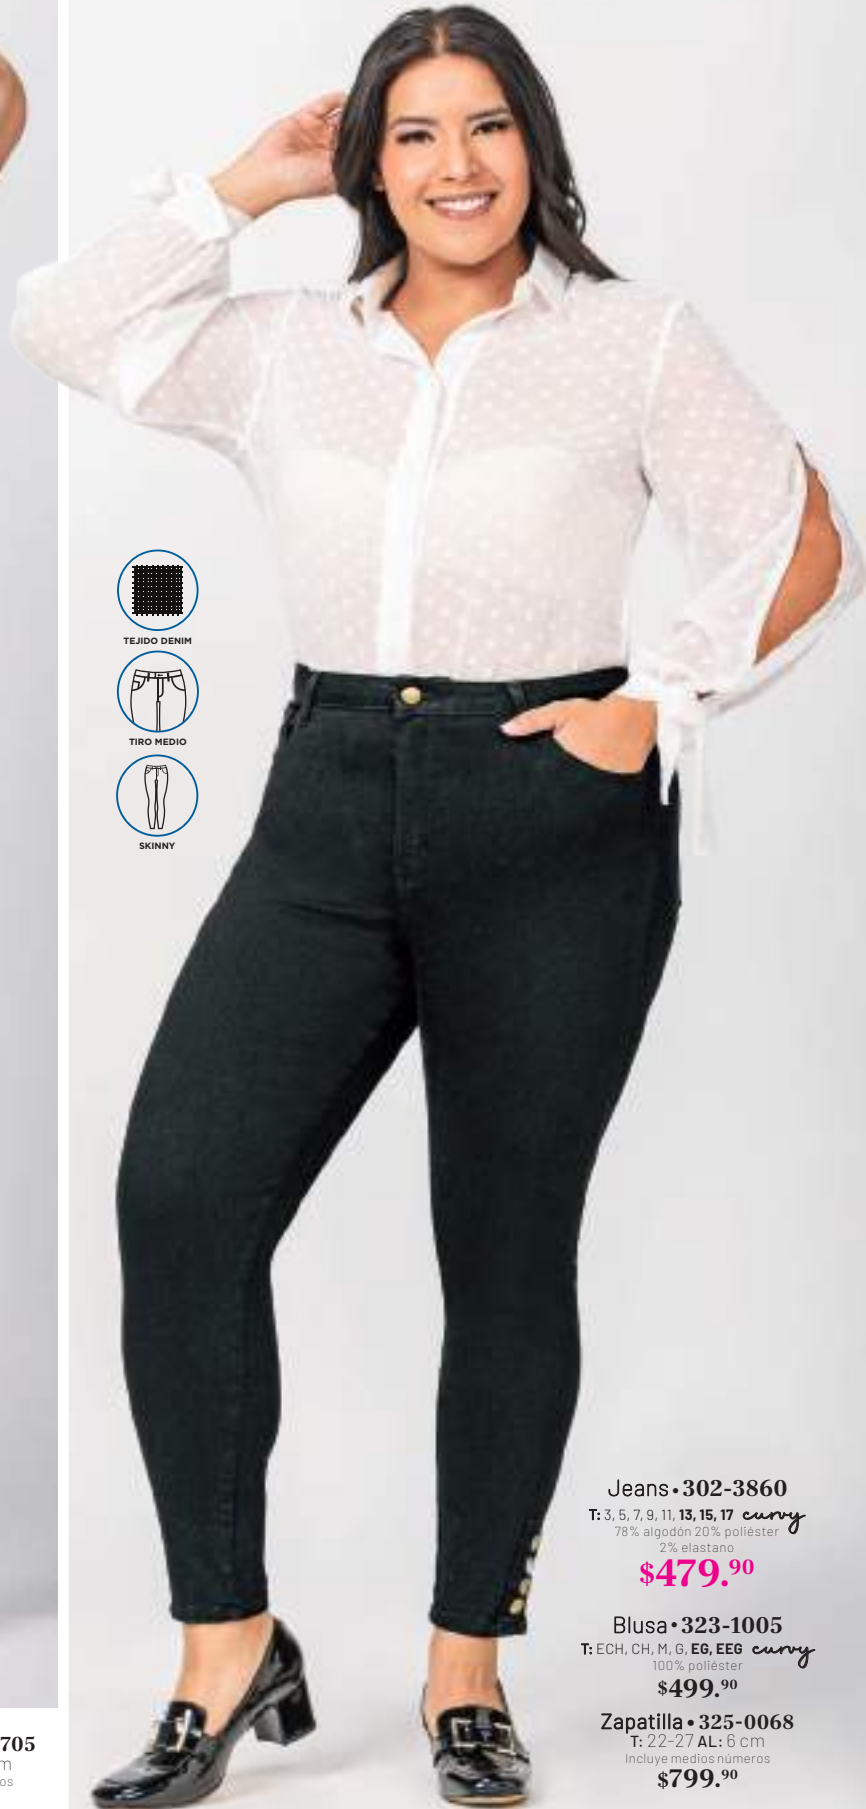

Jeans • 318-8460
T: 3, 5, 7, 9, 11, **13, 15, 17** *curvy*
48% algodón 45% lyocell
5% poliéster 2% elastano
$499.90

Dúo Pack de Playeras • 323-1548
T: ECH, CH, M, G, **EG, EEG** *curvy*
94% poliéster 6% elastano
$299.90

Sandalia • 324-5705
T: 22-27 AL: 10 cm
Incluye medios números
$899.90