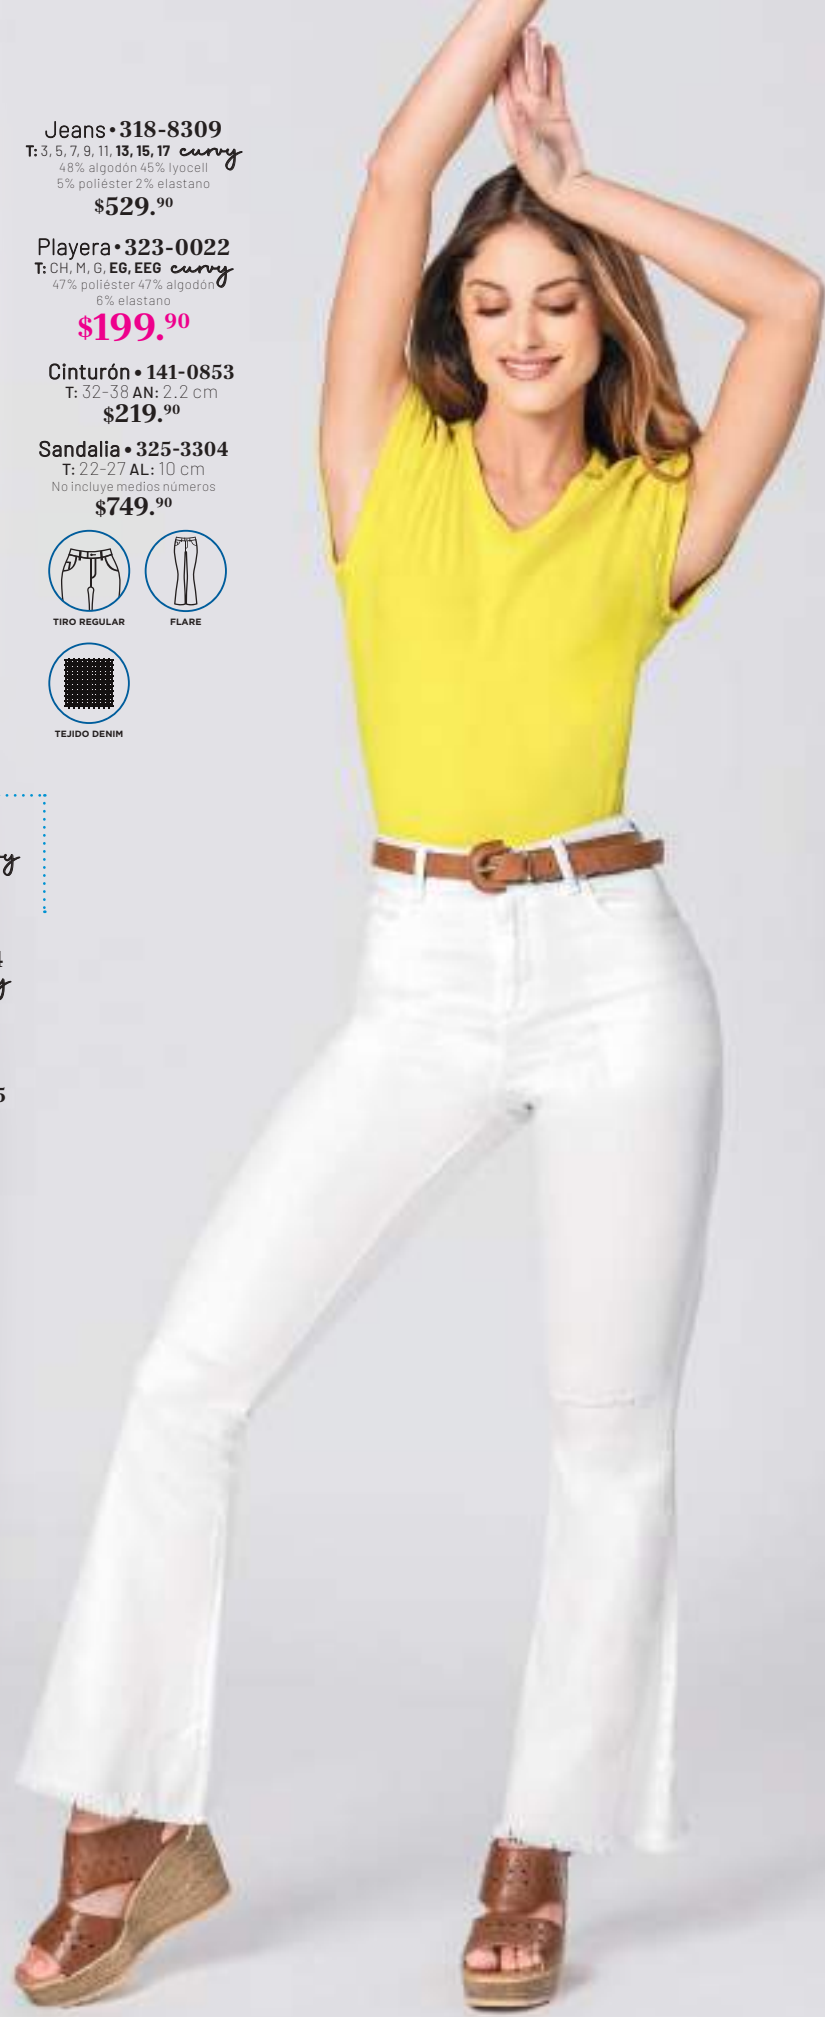

Jeans • 318-8309
T: 3, 5, 7, 9, 11, **13, 15, 17** *curvy*
48% algodón 45% lyocell
5% poliéster 2% elastano
$529.⁹⁰

Playera • 323-0022
T: CH, M, G, **EG, EEG** *curvy*
47% poliéster 47% algodón
8% elastano
$199.⁹⁰

Cinturón • 141-0853
T: 32-38 AN: 2.2 cm
$219.⁹⁰

Sandalia • 325-3304
T: 22-27 AL: 10 cm
No incluye medios números
$749.⁹⁰

Jeans • 318-8361
T: 3, 5, 7, 9, 11, **13, 15, 17** *curvy*
48% algodón 45% lyocell
5% poliéster 2% elastano
$529.⁹⁰

Blusón • 321-8624
T: CH, M, G, **EG, EEG** *curvy*
100% algodón

$499.⁹⁰

Sandalia • 318-6305
T: 22-27 AL: 12.5 cm
Incluye medios números
$799.⁹⁰