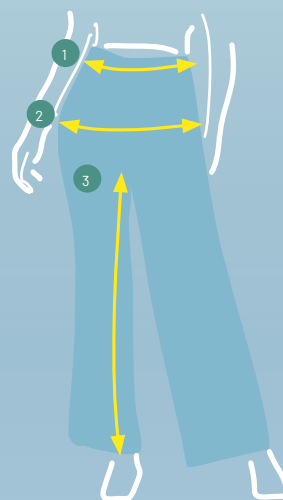

Bottom

- **1 CINTURA**
  Mide el contorno de tu cintura 2 cm arriba de tu ombligo.
- **2 AJUSTE DE CINTURA**
  Mide el contorno a la altura de la parte más elevada del glúteo.
- **3 LARGO**
  Es la longitud de la parte inferior de la pierna, mide desde la parte superior de la pierna hasta el piso.

TALLA	CINTURA	LARGO	AJUSTE DE CINTURA
24	62.23	72.39	60.96
25	64.77	72.39	63.50
26	67.31	72.39	66.04
27	69.85	72.39	68.58
28	72.39	72.39	71.12
29	74.93	72.39	73.66
30	77.47	72.39	76.20
31	80.01	72.39	78.74
32	82.55	72.39	81.28