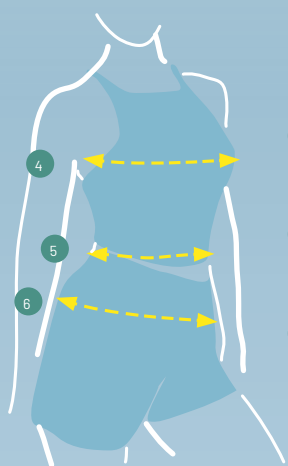

tu talla FOREVER 21

Top

- **4 PECHO**
  Mide el contorno de tu torso en la parte más elevada de tu busto.
- **5 CINTURA**
  Mide el contorno de tu cintura 2 cm arriba de tu ombligo.
- **6 CADERA**
  Mide el contorno a la altura de la parte más elevada del glúteo.

TALLA	PECHO	CINTURA	CADERA
XS	81	61-64	84-86
S	86-89	66-69	89-92
M	91-94	71-74	96-102
L	96-99	76-79	107-112
XL	101-104	81-84	114-119