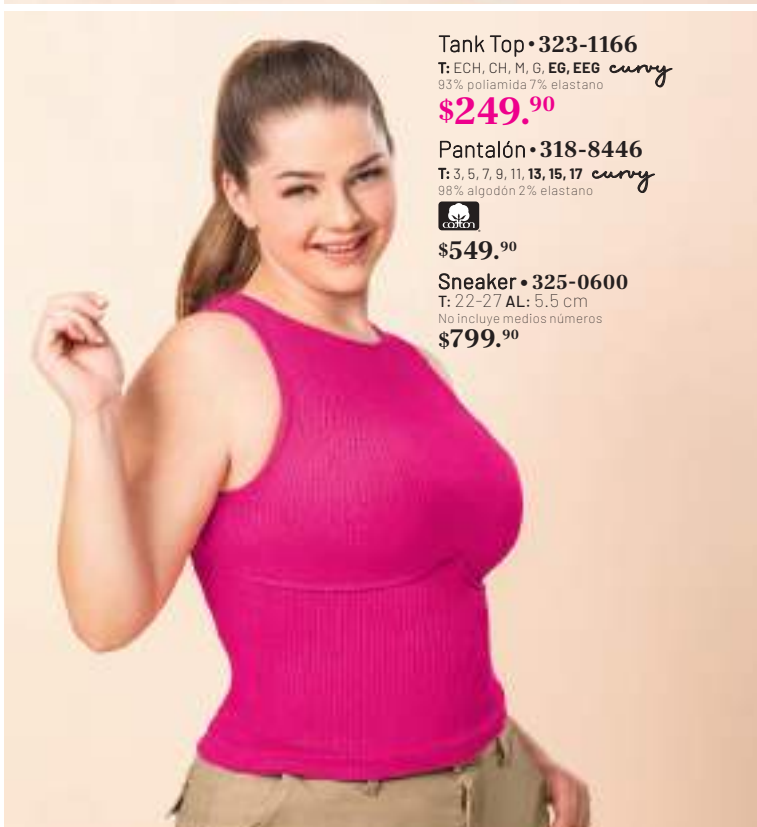

Pantalón • 318-8446

T: 3, 5, 7, 9, 11, 13, 15, 17 *curvy*
98% algodón 2% elastano

\$549.⁹⁰

Sneaker • 325-0600

T: 22-27 AL: 5.5 cm
No incluye medios números
\$799.⁹⁰

Andrea lo tiene todo

3 Pack de Tank Tops • 323-1142