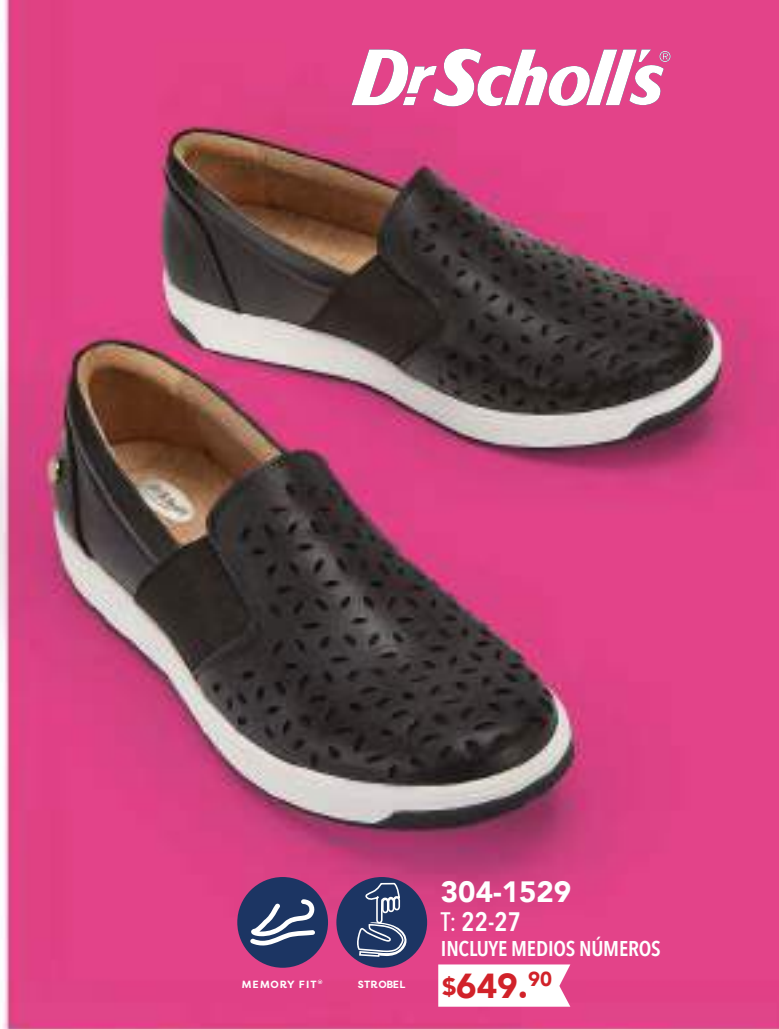

CHIC & **comfy**

MEMORY FIT*

ELÁSTICO EN CORTE

294-9482
T: 22-27
INCLUYE MEDIOS NÚMEROS
\$679.⁹⁰

DrScholl's®

MEMORY FIT*

STROBEL

304-1529
T: 22-27
INCLUYE MEDIOS NÚMEROS
\$649.⁹⁰

MEMORY FIT*

TEXTIL ELÁSTICO

304-1420
T: 22-27
INCLUYE MEDIOS NÚMEROS
\$649.⁹⁰

MEMORY FIT*

STROBEL

294-9468
T: 22-27
INCLUYE MEDIOS NÚMEROS
\$629.⁹⁰

•andrea®

LENTES
315-8166
\$249.⁹⁰