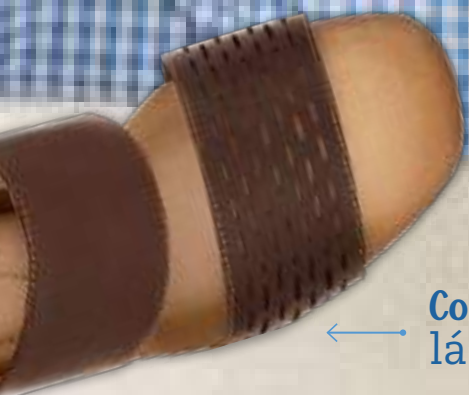

DrScholl's[®]

AUTÉNTICO ESTILO
americano

¿Lo quieres
en tu celular?
¡Escanea el código
y disfruta!

DrScholl's®

Por sólo

\$699.90
C/U

Corte
láser

318-3304
T: 22-27 | AL: 6 cm
INCLUYE MEDIOS NÚMEROS