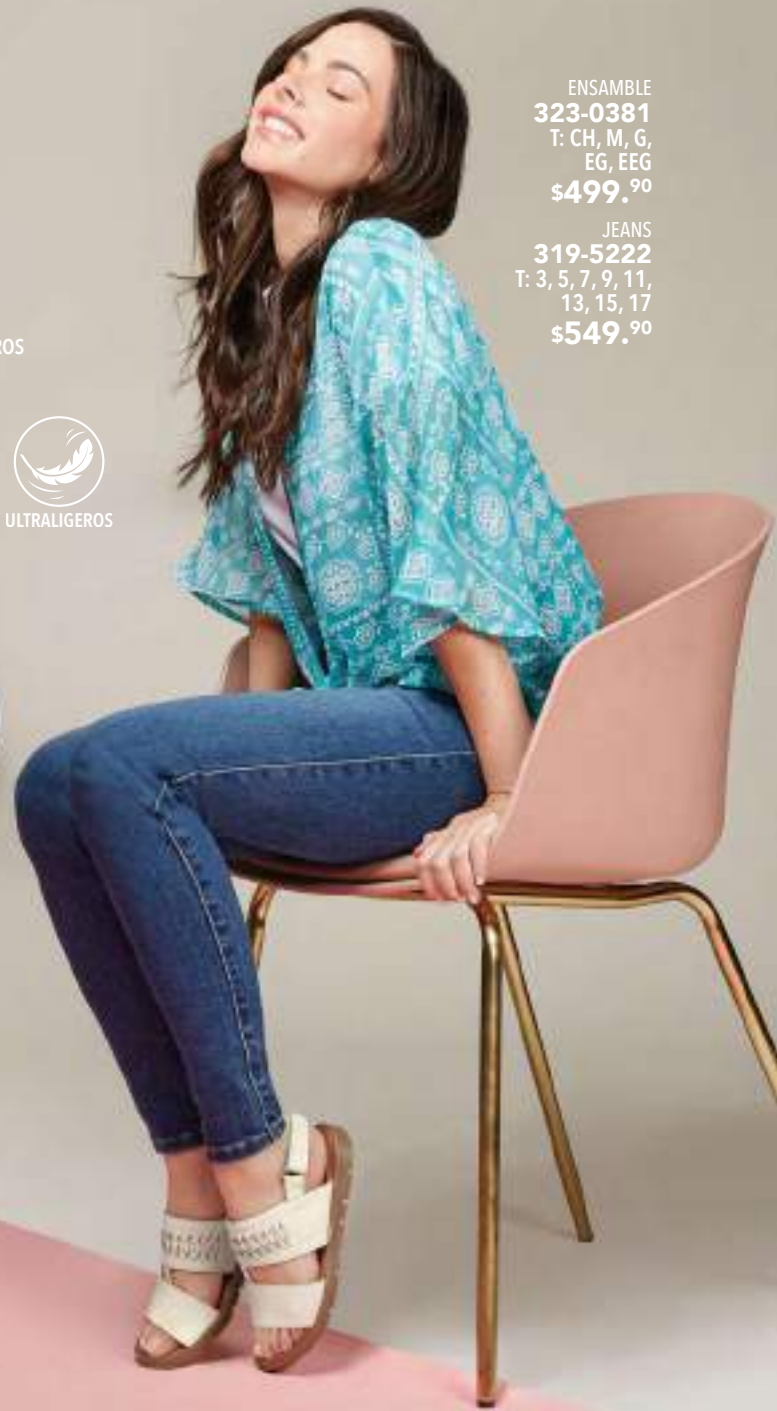

ENSAMBLE
323-0381
T: CH, M, G,
EG, EEG
$499.⁹⁰

JEANS
319-5222
T: 3, 5, 7, 9, 11,
13, 15, 17
$549.⁹⁰