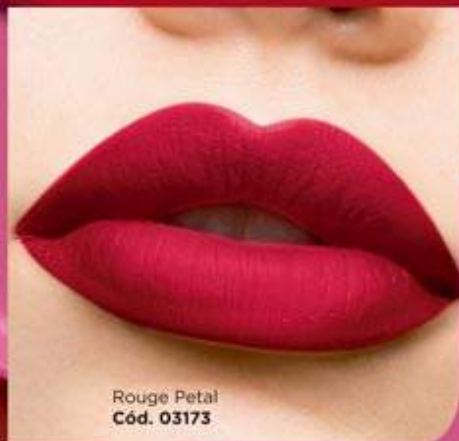

Fórmula con ácido hialurónico

NO TRANSFER**

18H HIDRATACIÓN*** + DURACIÓN

*Hyaluronic Complex contiene: Orgasol Hydra+, Crodarom Porcelain Flower y OxyneX 5T Liquid. **Espera a que seque por 10 minutos para asegurar el beneficio de no transferir. Prueba de no transferencia en vidrio y piel. Lab. M&M (Colombia, 2020) ***Prueba de hidratación instrumental. Lab. Kosmosciencie (Brasil, 2020).