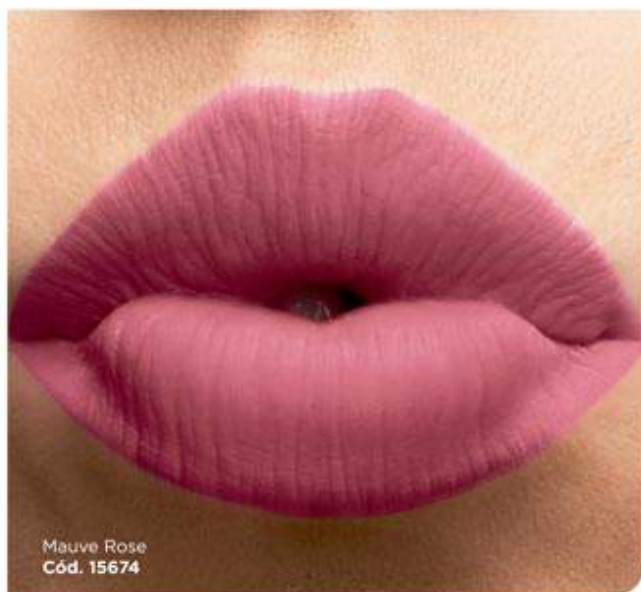

ULTRA BALM

Bálsamo Hidratante Protector para Labios FPS 20
4 g e .14 oz.

~~\$ 220.00~~ \$ 115.00

Rose Cotton

Cerise Brise

Nude Translucide

Nude Caramel

*Prueba de percepción. Resultados obtenidos con 30 días de uso continuo.

TERCIOPELO ULTRA MATE CON VITAMINA E

Rosé Charme
Cód. 15701

Rouge Passion
Cód. 17364

Rouge Vibrant
Cód. 15679

50%
DSCTO

ROUGE L'INTENSE
Labial Líquido Color Intenso
y Textura Aterciopelada
7 g e .24 oz.

A SOLO
\$ 119.00
~~\$ 260.00~~