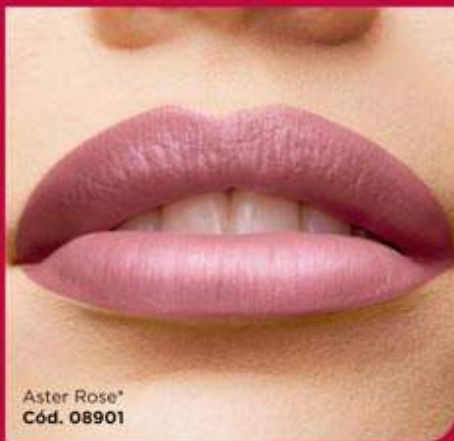

Aster Rose*
Cód. 08901