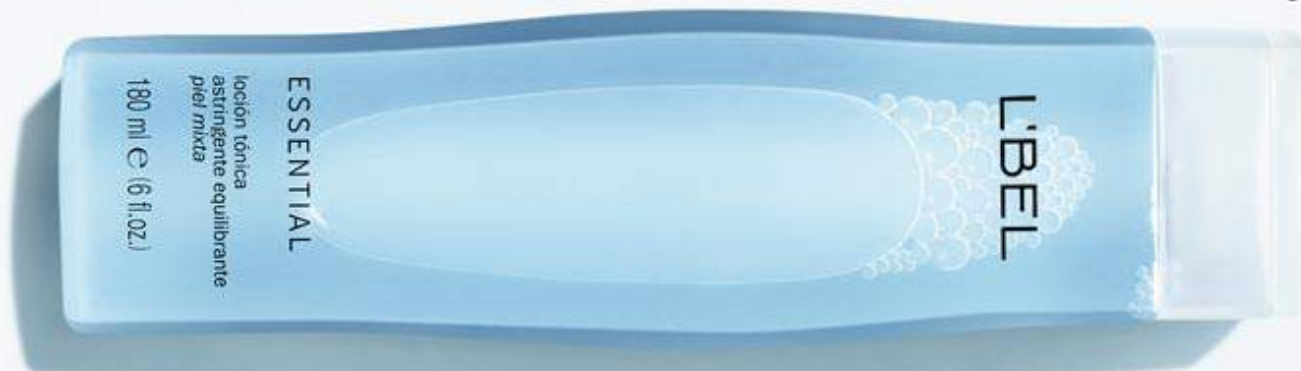

~~\$340.00~~ **\$ 219.00**

LIMPIA

✦ Retira células muertas, polvo y exceso de grasa.

B

ESSENTIAL LIMPIADORA

B. Crema Limpiadora Exfoliante Equilibrante
180 ml e 6 fl. oz. **Cód. 04064**

~~\$340.00~~ **\$ 219.00**

Essential

PIEL SALUDABLE TODOS LOS DÍAS

TONIFICA

✦ Elimina residuos de la limpieza
y afina los poros sin resecaarlos.

HIDRATA EL
CONTORNO
DE OJOS

✦ Acción focalizada contra
las bolsas y ojeras**

HIDRATA
EL ROSTRO