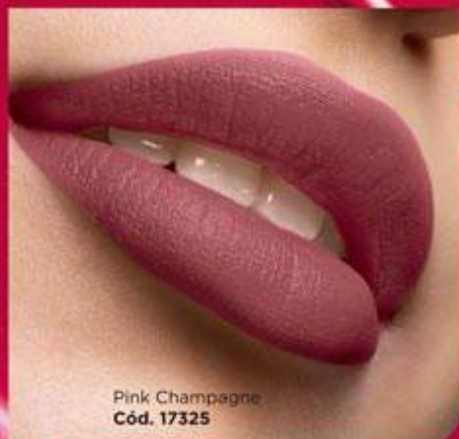

+ Máxima intensidad
de color.

+ Hidratación prolongada.

INFINI
Labial 16H Hidratante
2 g e .07 oz.
\$-340.00 c/u

2X VOLUMEN: MÁXIMA DEFINICIÓN Y EFECTO RELLENO

Rouge
Bourgogne
Cód. 19033

PASO 1
Delinea con el
tono oscuro el
contorno labial.