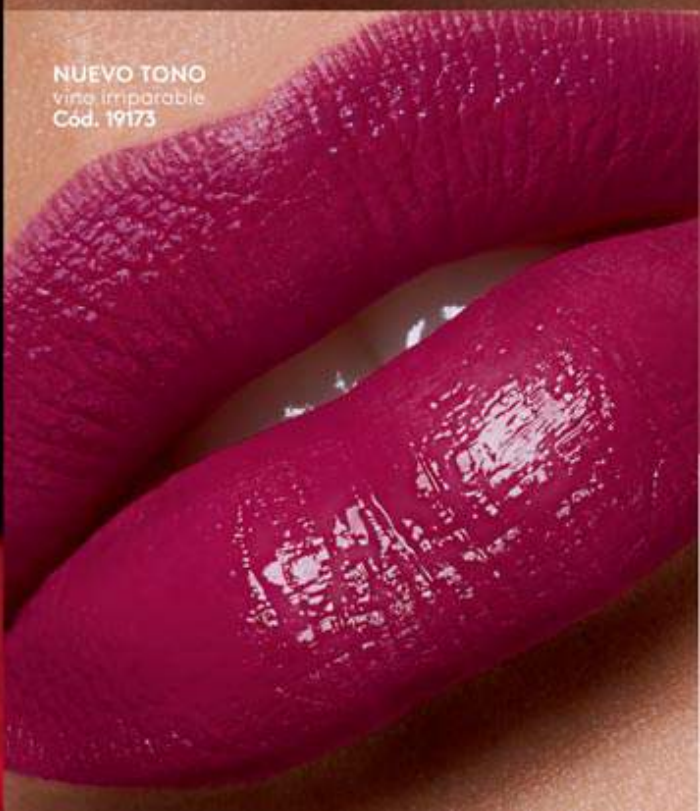

Nuria está maquillada con Colorfix Duo Tattoo nuevo tono, vino imparable

NUEVO TONO
nude impactante
Cód. 20584

NUEVO TONO
moca encanto
Cód. 20585

NUEVO TONO
vino imparable
Cód. 19173

OFERTA ÚNICA

\$94.90

PRECIO DSCTO \$ 144.90